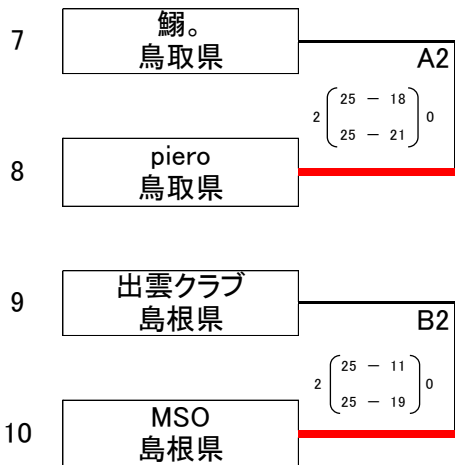

令和5年度 第16回中国6人制バレーボールクラブカップ男女選手権大会  
 兼 第13回全国6人制バレーボールリーグ総合男女優勝大会  
 中・四国ブロック地域リーグ  
 大会結果

《女子予選グループ戦》

期日:令和5年 6月 3日(土) 会場:尾道市 ござかなくん スポーツパークびんご チャレンジござかなくんアリーナ

試合開始:11:30

(広島県立びんご運動公園体育館)

女子 D組	山陽クラブ 岡山県	至誠館大学 山口県	LIPELALA 鳥取県	CLUB EHIME 愛媛県	勝 敗	得セ(A)	失セ(B)	A/B	取得点A'	喪失点B'	A'/B'	順位
山陽クラブ	*	C1 0 (12-25) 2 (10-25)	C4 0 (12-25) 2 (16-25)	C2 0 (11-25) 2 (8-25)	0勝 3負							4
至誠館大学	C1 2 (25-12) 0 (25-10)	*	C3 2 (25-19) 0 (25-22)	C5 1 (23-25) 2 (25-19) 2 (21-25)	2勝 1負							2
LIPELALA	C4 2 (25-12) 0 (25-16)	C3 0 (19-25) 2 (22-25)	*	D1 0 (23-25) 2 (15-25)	1勝 2負							3
CLUB EHIME	C2 2 (25-11) 0 (25-8)	C5 2 (25-23) 1 (19-25) 2 (25-21)	D1 2 (25-23) 0 (25-15)	*	3勝 0負							1

女子 E組	IPUクラブ 岡山県	島根選抜 島根県	広島国際大学クラブ 広島県	勝 敗	得セ(A)	失セ(B)	A/B	取得点A'	喪失点B'	A'/B'	順位
IPUクラブ	*	D2 2 (25-19) 1 (24-26) 2 (25-13)	D4 1 (25-19) 2 (14-25) 2 (20-25)	1 - 1							2
島根選抜	D2 1 (19-25) 2 (26-24) 1 (13-25)	*	D3 0 (21-25) 2 (17-25)	0 - 2							3
広島国際大学クラブ	D4 2 (19-25) 1 (25-14) 2 (25-20)	D3 2 (25-21) 0 (25-17)	*	2 - 0							1

令和5年度 第16回中国6人制バレーボールクラブカップ男女選手権大会  
 兼 第13回全国6人制バレーボールリーグ総合男女優勝大会  
 中・四国ブロック地域リーグ  
 大会結果

期日 令和5年6月4日(日)  
 会場 ござかなくん スポーツパークびんご チャレンジござかなくんアリーナ  
 (尾道市栗原町997 広島県立びんご運動公園体育館)

男子決勝トーナメント戦・交流戦 10時試合開始

男子交流戦 10時試合開始

令和5年度 第16回中国6人制バレーボールクラブカップ男女選手権大会  
 兼 第13回全国6人制バレーボールリーグ総合男女優勝大会  
 中・四国ブロック地域リーグ  
 大会結果

期日 令和5年6月4日(日)

会場 ござかなくん スポーツパークびんご チャレンジござかなくんアリーナ  
 (尾道市栗原町997 広島県立びんご運動公園体育館)

女子決勝トーナメント戦 10時試合開始

女子交流戦 10時試合開始