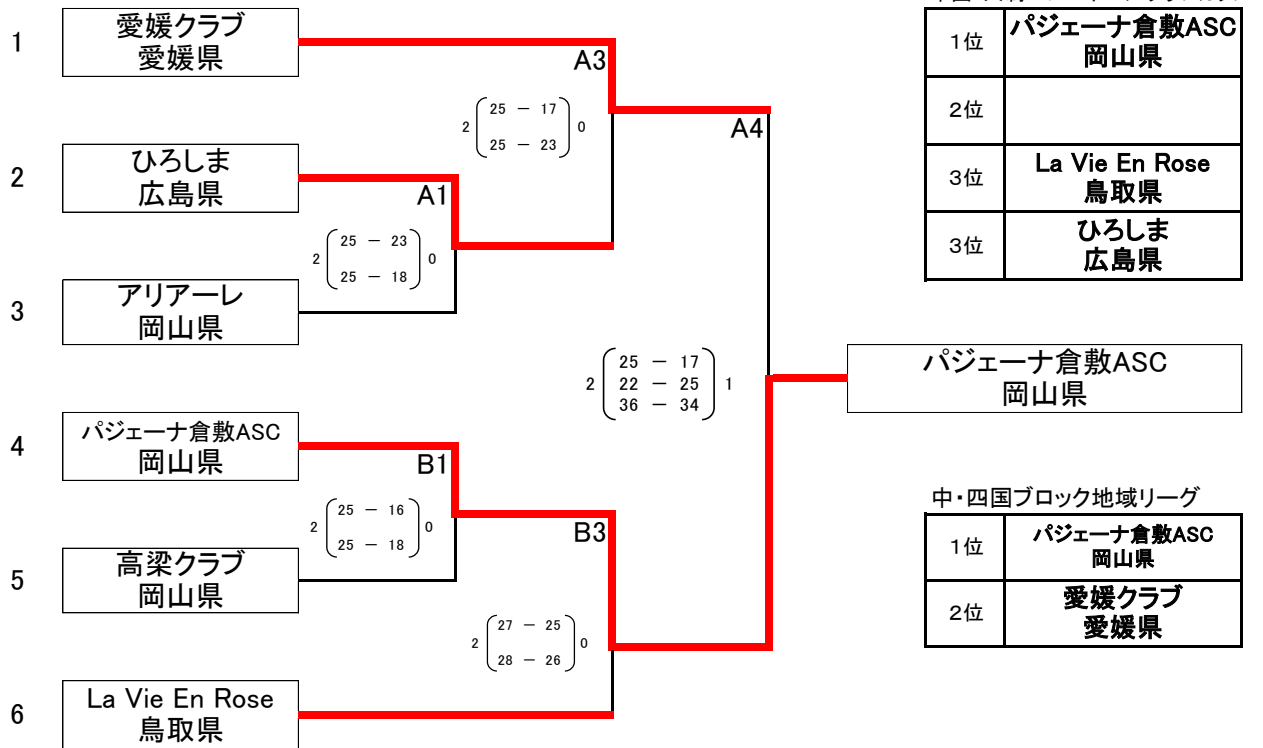

令和5年度 第16回中国6人制バレーボールクラブカップ男女選手権大会  
 兼 第13回全国6人制バレーボールリーグ総合男女優勝大会  
 中・四国ブロック地域リーグ  
 大会結果

《女子予選グループ戦》

期日:令和5年 6月 3日(土) 会場:尾道市 ござかなくん スポーツパークびんご チャレンジござかなくんアリーナ

試合開始:11:30

(広島県立びんご運動公園体育館)

女子 D組	山陽クラブ 岡山県	至誠館大学 山口県	LIPELALA 鳥取県	CLUB EHIME 愛媛県	勝 敗	得セ(A)	失セ(B)	A/B	取得点A'	喪失点B'	A'/B'	順位
山陽クラブ	*	C1 0 (12-25) 2 (10-25)	C4 0 (12-25) 2 (16-25)	C2 0 (11-25) 2 (8-25)	0勝 3負							4
至誠館大学	C1 2 (25-12) 0 (25-10)	*	C3 2 (25-19) 0 (25-22)	C5 1 (23-25) 2 (25-19) 2 (21-25)	2勝 1負							2
LIPELALA	C4 2 (25-12) 0 (25-16)	C3 0 (19-25) 2 (22-25)	*	D1 0 (23-25) 2 (15-25)	1勝 2負							3
CLUB EHIME	C2 2 (25-11) 0 (25-8)	C5 2 (25-23) 1 (19-25) 2 (25-21)	D1 2 (25-23) 0 (25-15)	*	3勝 0負							1

女子 E組	IPUクラブ 岡山県	島根選抜 島根県	広島国際大学クラブ 広島県	勝 敗	得セ(A)	失セ(B)	A/B	取得点A'	喪失点B'	A'/B'	順位
IPUクラブ	*	D2 2 (25-19) 1 (24-26) 2 (25-13)	D4 1 (25-19) 2 (14-25) 2 (20-25)	1 - 1							2
島根選抜	D2 1 (19-25) 2 (26-24) 1 (13-25)	*	D3 0 (21-25) 2 (17-25)	0 - 2							3
広島国際大学クラブ	D4 2 (19-25) 1 (25-14) 2 (25-20)	D3 2 (25-21) 0 (25-17)	*	2 - 0							1

令和5年度 第16回中国6人制バレーボールクラブカップ男女選手権大会  
 兼 第13回全国6人制バレーボールリーグ総合男女優勝大会  
 中・四国ブロック地域リーグ  
 大会結果

期日 令和5年6月4日(日)  
 会場 ござかなくん スポーツパークびんご チャレンジござかなくんアリーナ  
 (尾道市栗原町997 広島県立びんご運動公園体育館)

男子決勝トーナメント戦・交流戦 10時試合開始

男子交流戦 10時試合開始