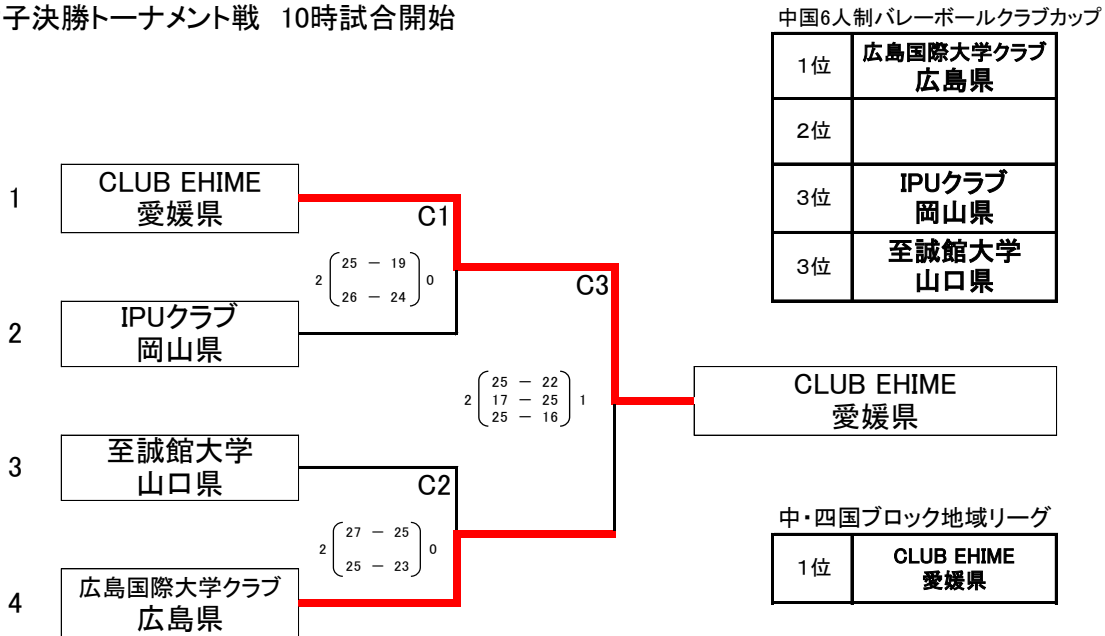

女子 E組	IPUクラブ 岡山県	島根選抜 島根県	広島国際大学クラブ 広島県	勝 敗	得セ(A)	失セ(B)	A/B	取得点A'	喪失点B'	A'/B'	順位
IPUクラブ	*	D2 2 (25-19) 1 (24-26) 2 (25-13)	D4 1 (25-19) 2 (14-25) 2 (20-25)	1 - 1							2
島根選抜	D2 1 (19-25) 2 (26-24) 1 (13-25)	*	D3 0 (21-25) 2 (17-25)	0 - 2							3
広島国際大学クラブ	D4 2 (19-25) 1 (25-14) 2 (25-20)	D3 2 (25-21) 0 (25-17)	*	2 - 0							1

令和5年度 第16回中国6人制バレーボールクラブカップ男女選手権大会  
 兼 第13回全国6人制バレーボールリーグ総合男女優勝大会  
 中・四国ブロック地域リーグ  
 大会結果

期日 令和5年6月4日(日)  
 会場 ござかなくん スポーツパークびんご チャレンジござかなくんアリーナ  
 (尾道市栗原町997 広島県立びんご運動公園体育館)

男子決勝トーナメント戦・交流戦 10時試合開始

男子交流戦 10時試合開始

令和5年度 第16回中国6人制バレーボールクラブカップ男女選手権大会  
 兼 第13回全国6人制バレーボールリーグ総合男女優勝大会  
 中・四国ブロック地域リーグ  
 大会結果

期日 令和5年6月4日(日)

会場 ござかなくん スポーツパークびんご チャレンジござかなくんアリーナ  
 (尾道市栗原町997 広島県立びんご運動公園体育館)

女子決勝トーナメント戦 10時試合開始

女子交流戦 10時試合開始