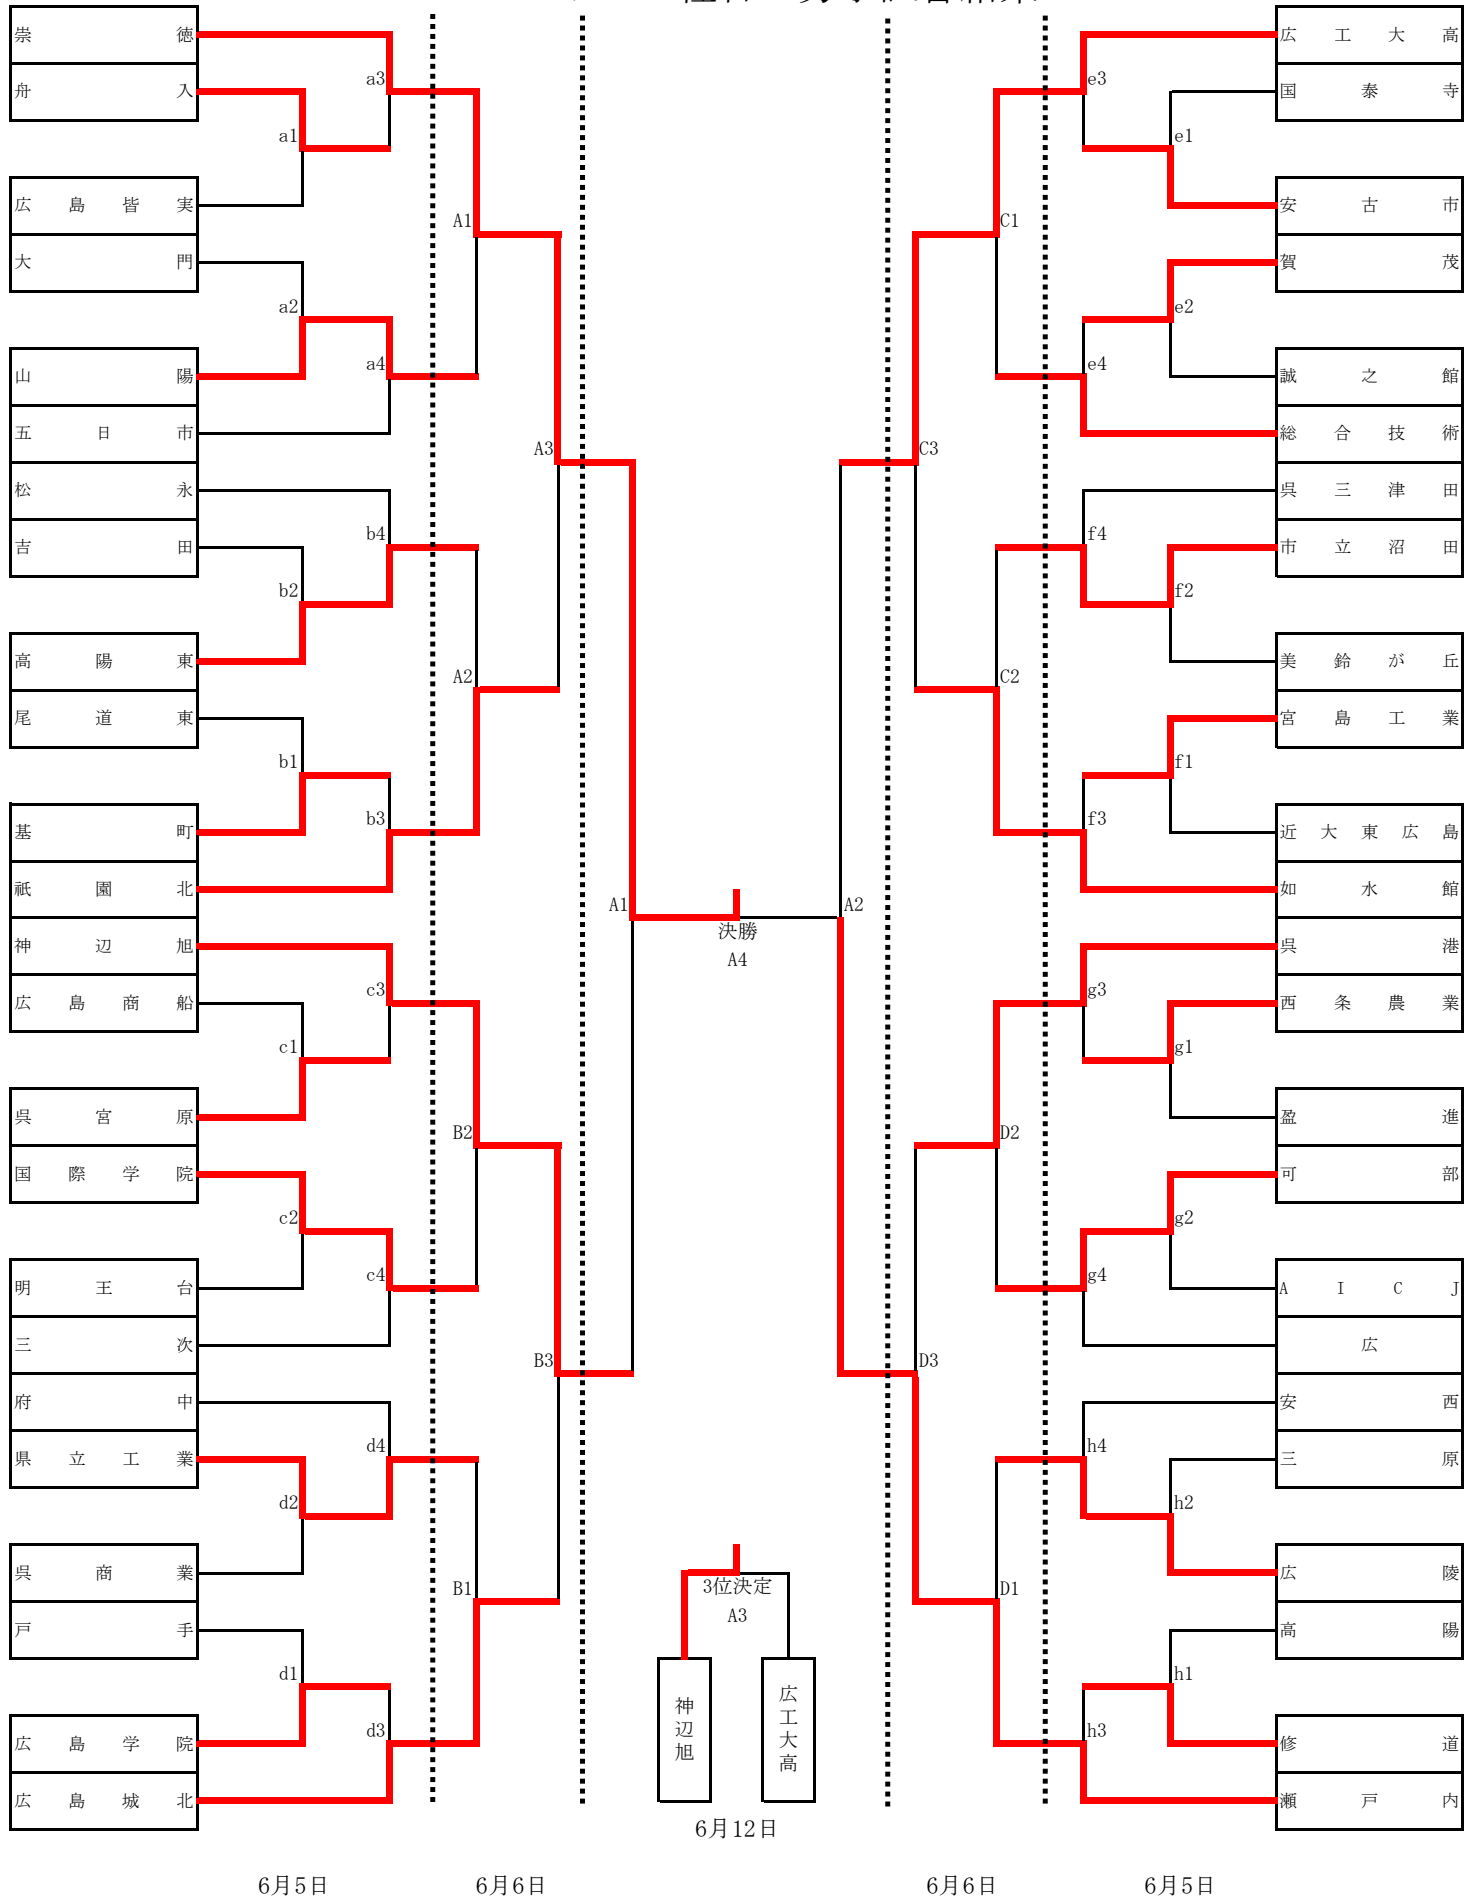

第74回広島県高等学校総合体育大会 (兼インターハイ予選)
バレーボール種目 男子試合結果

令和3年6月5日試合結果

a1

舟入	2	25 - 17 22 - 25 25 - 12	1	広島皆実
----	---	-------------------------------	---	------

a2

山陽	2	23 - 25 25 - 18 25 - 17	1	大門
----	---	-------------------------------	---	----