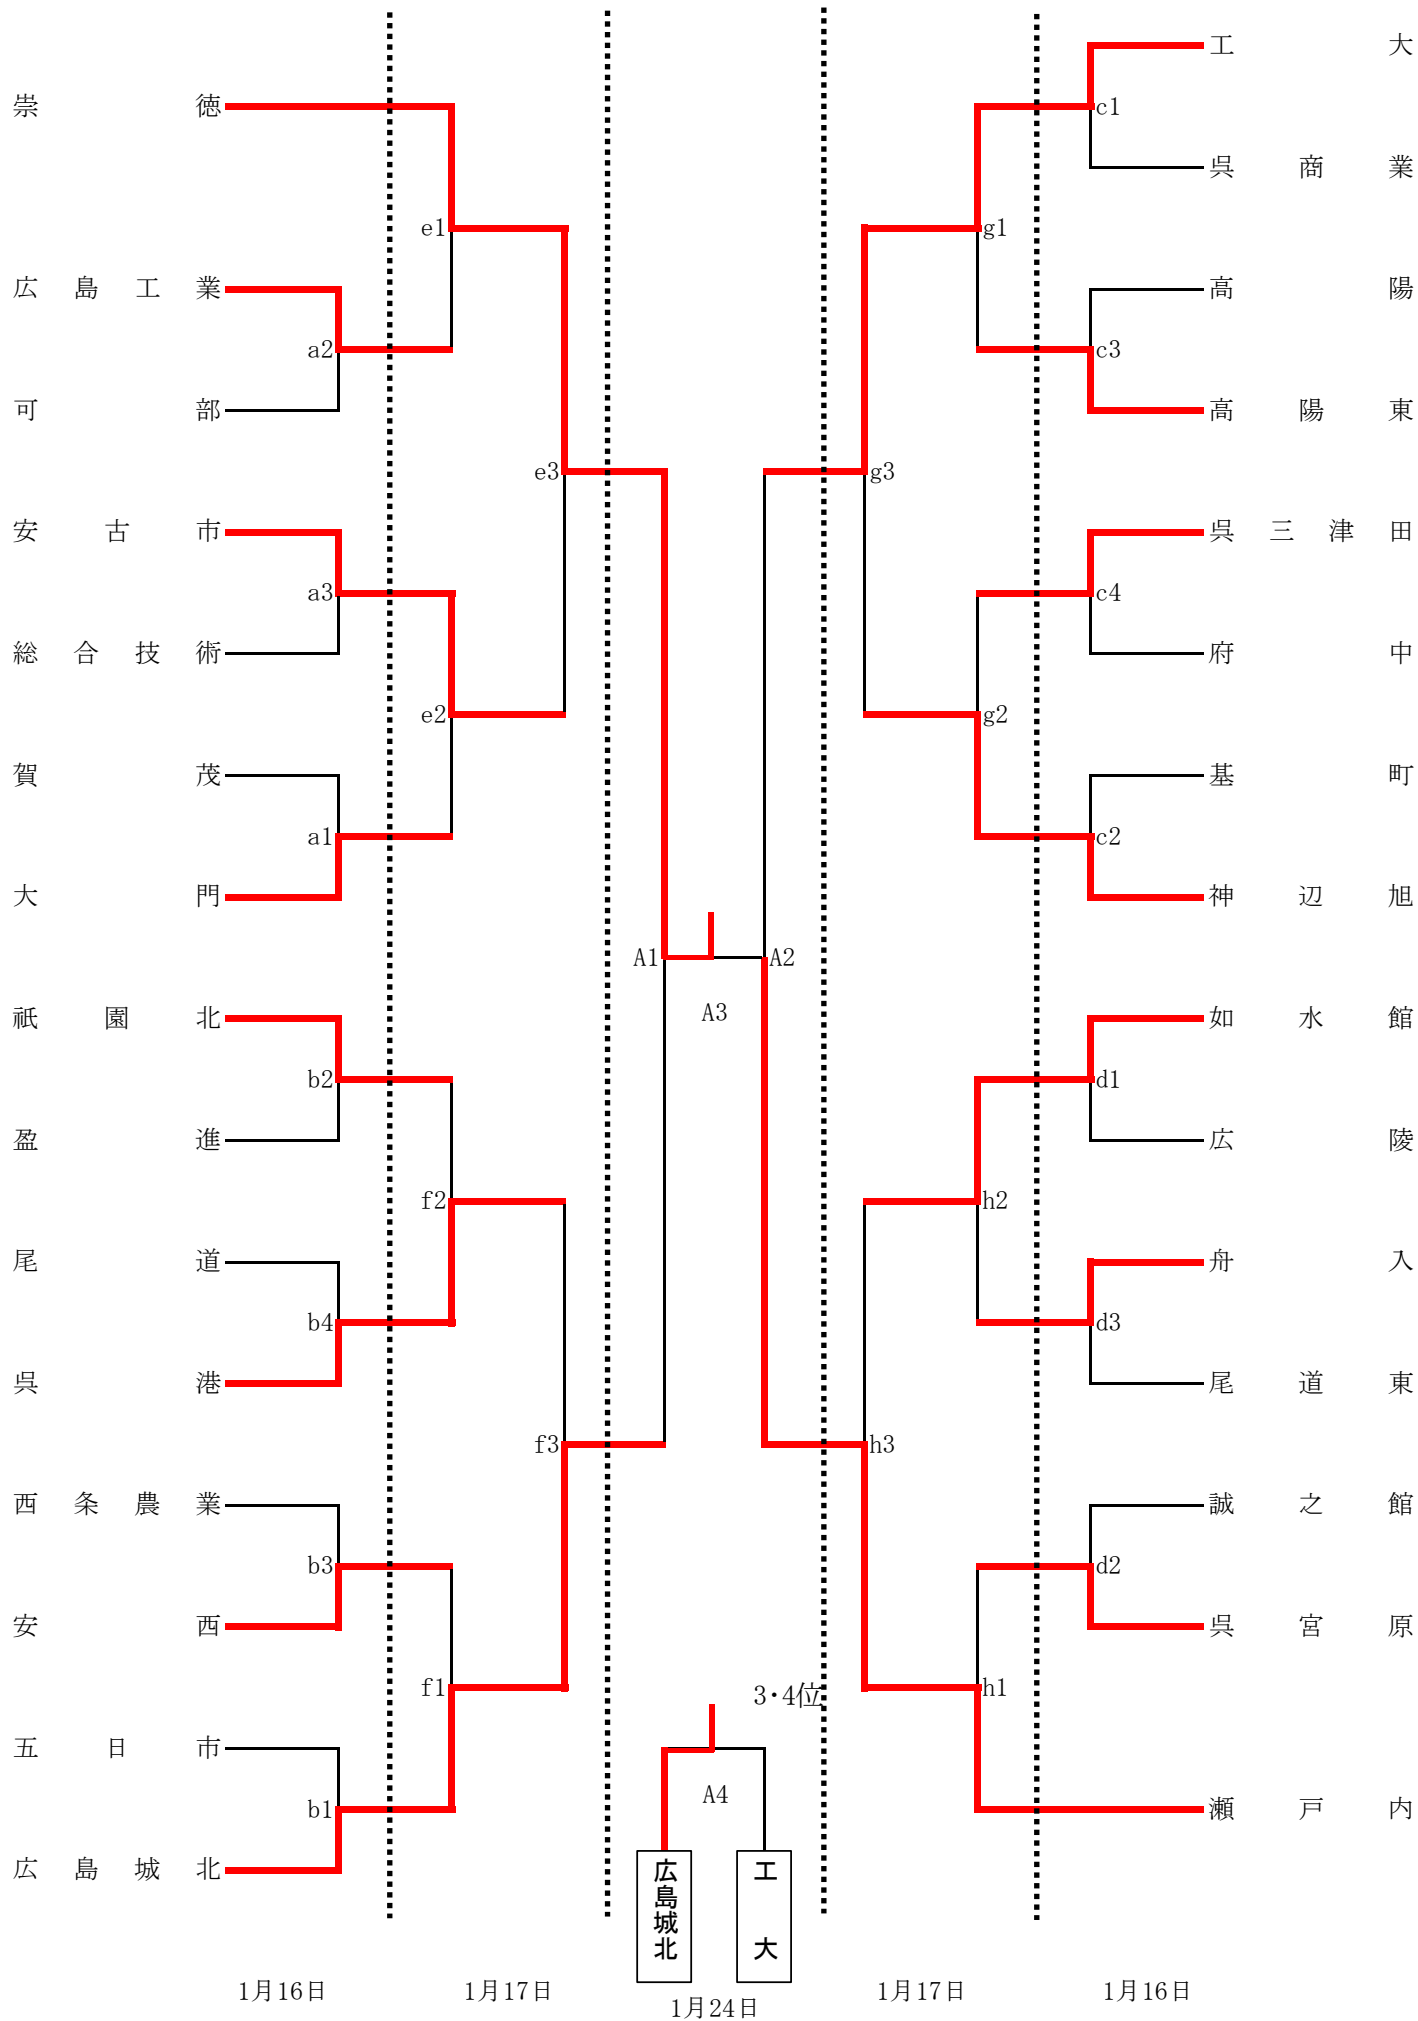

令和2年度 広島県高等学校新人バレーボール選手権大会 (男子組み合わせ)

令和3年1月16日 試合結果

a1

大門	2	25 - 14	0	賀茂
		25 - 16		

b1

広島城北	2	25 - 8	0	五日市
		25 - 11		

c1

工大	2	25 - 13	0	呉商業
		25 - 10		

d1

如水館	2	25 - 16	0	広陵
		25 - 18		

d2

呉宮原	2	25 - 12	0	誠之館
		25 - 20		

d3

舟入	2	25 - 16	0	尾道東
		25 - 20		
		-		

令和3年1月17日 試合結果

e1