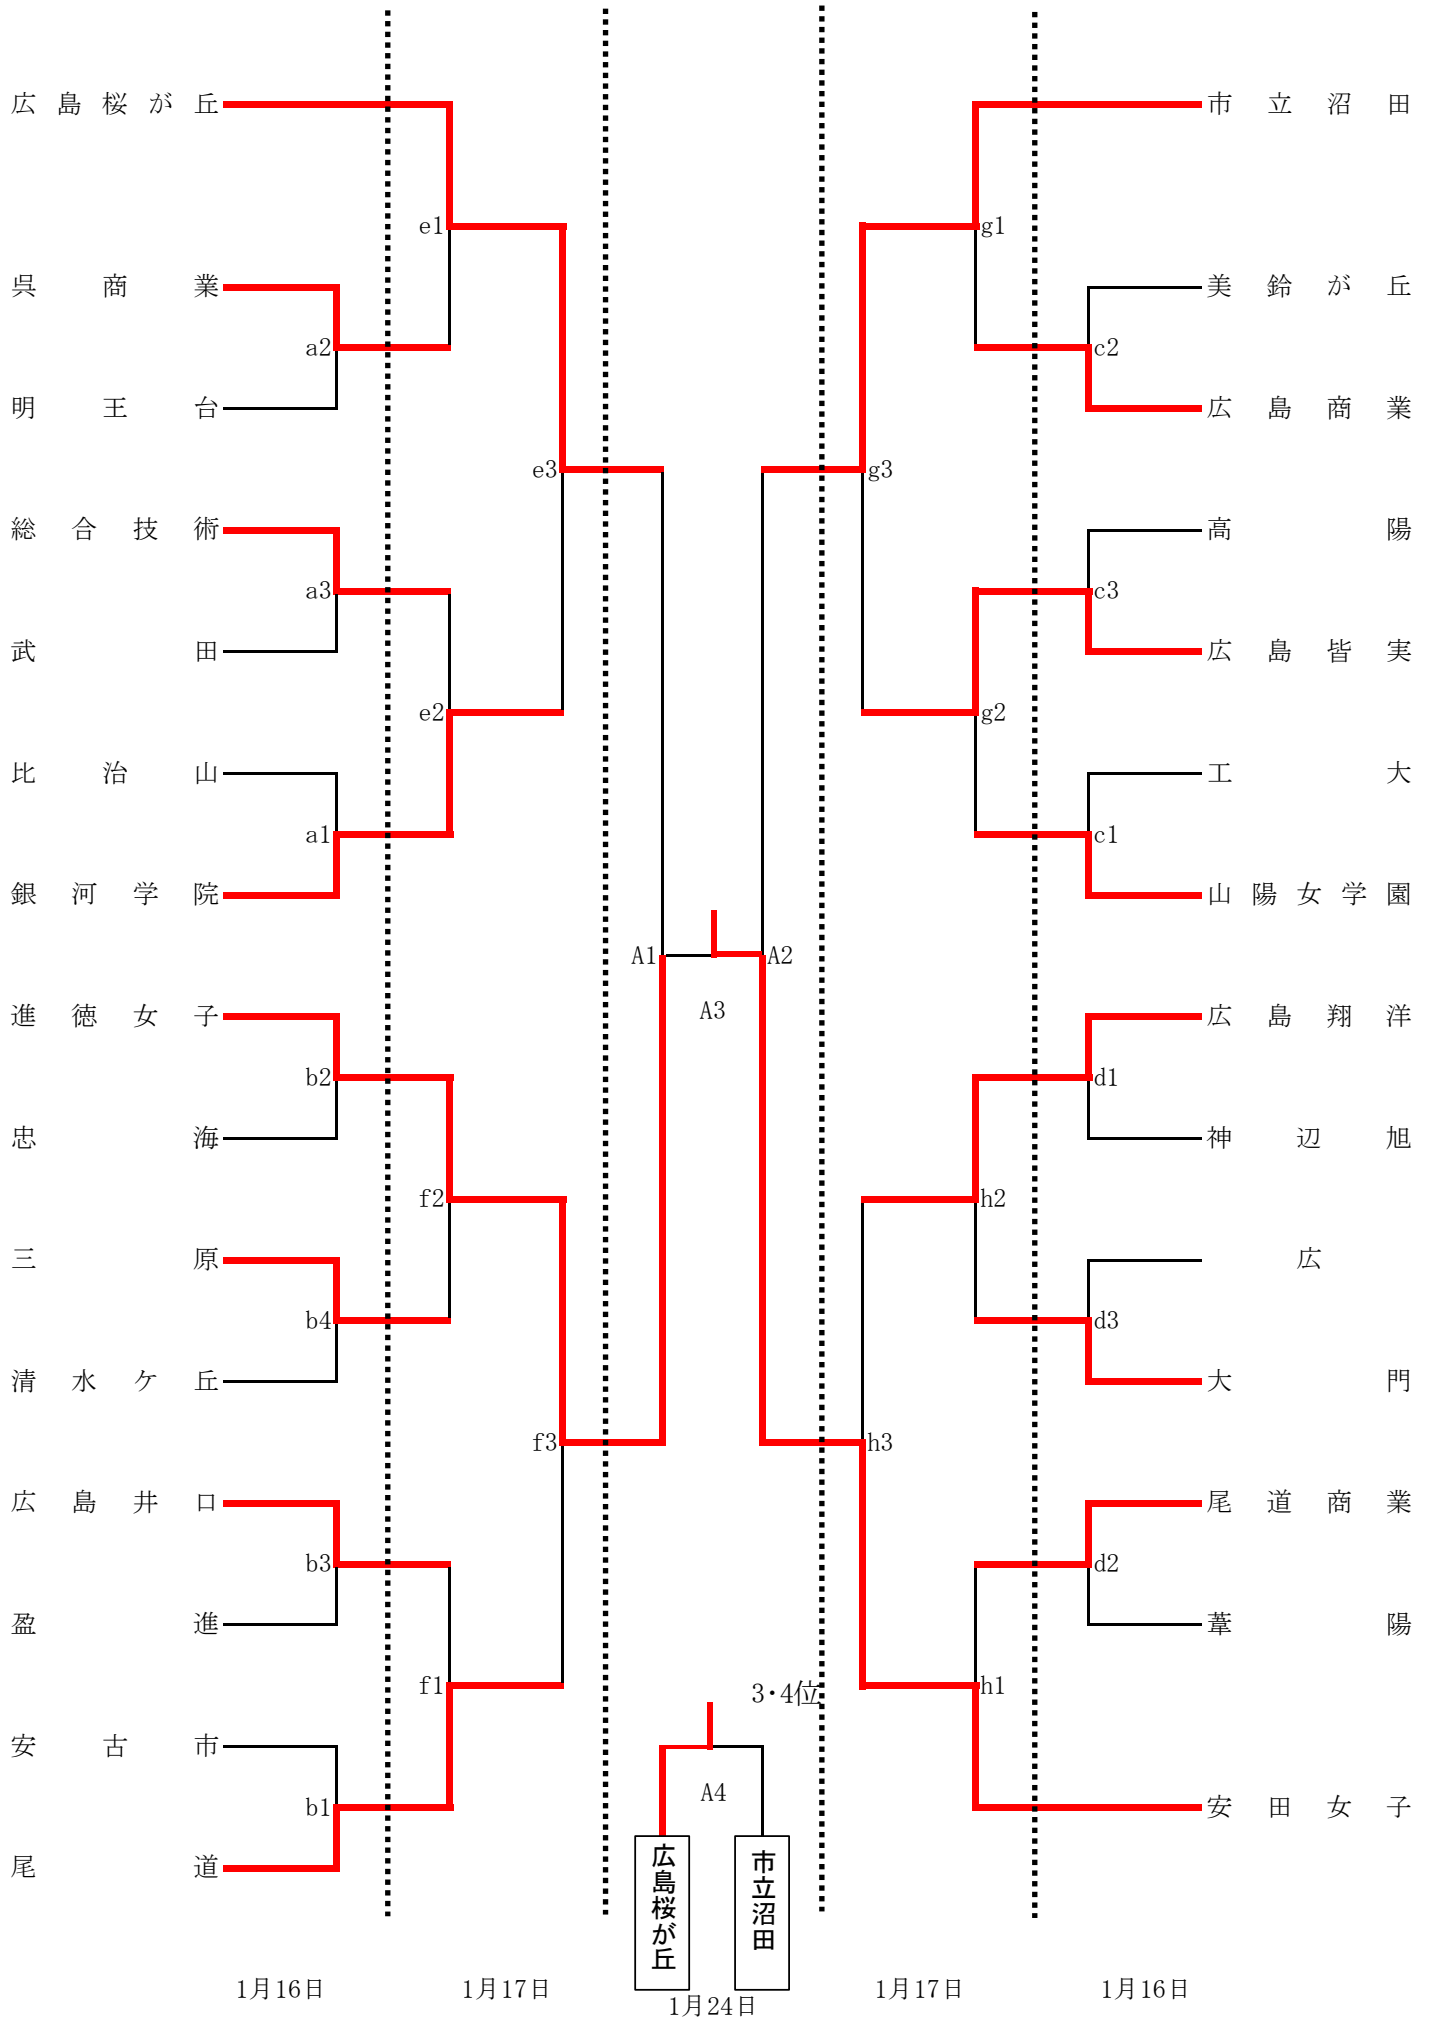

令和2年度 広島県高等学校新人バレーボール選手権大会 (女子組み合わせ)

令和3年1月16日 試合結果

a1

銀河学院	2	25 - 16	0	比治山
		25 - 18		

b1

尾道	2	25 - 14	0	安古市
		25 - 5		

c1

山陽女学園	2	25 - 12	1	工大
		16 - 25		
		25 - 22		

a2

呉商業	2	25 - 15	0	明王台
		25 - 16		

b2

進徳女子	2	25 - 3	0	忠海
		25 - 3		

c2

広島商業	2	28 - 26	0	美鈴が丘
		25 - 20		

a3

総合技術	2	28 - 26	0	武田
		25 - 19		

b3

広島井口	2	25 - 17	0	盈進
		25 - 17		

c3

広島皆実	2	25 - 20	0	高陽
		25 - 23		

b4

三原	2	25 - 22	0	清水ヶ丘
		25 - 19		

d1

広島翔洋	2	25 - 17	0	神辺旭
		25 - 22		

d2

尾道商業	2	25 - 21	0	葦陽
		25 - 20		

d3

大門	2	25 - 17	0	広
		25 - 16		

令和3年1月17日 試合結果

e1

広島桜が丘	2	25 - 5	0	呉商業
		25 - 3		

f1