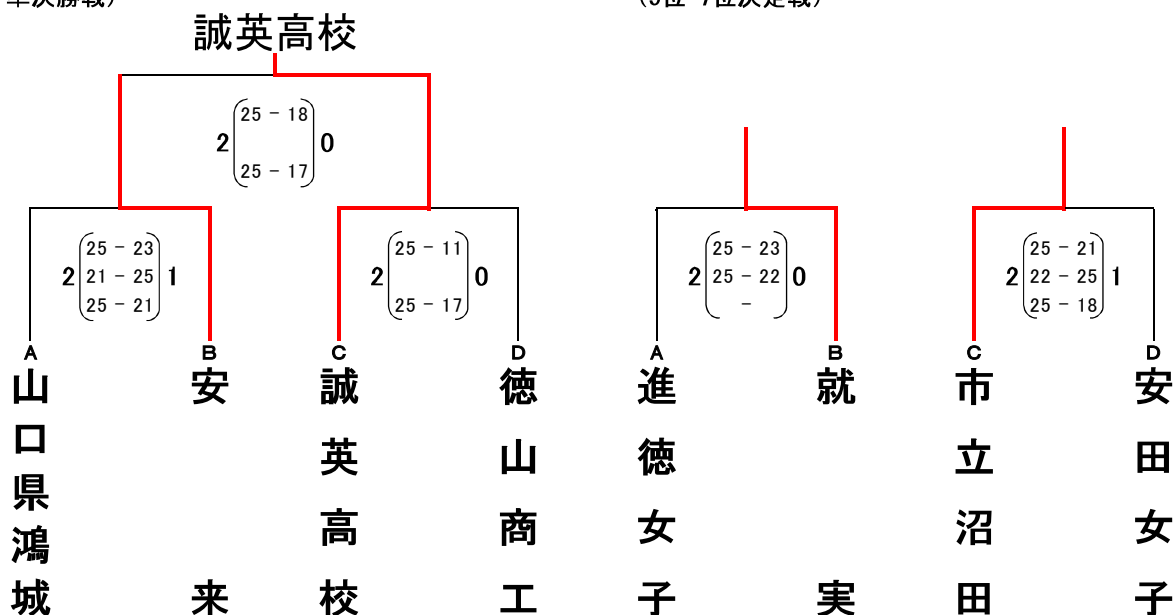

第25回 中国高等学校新人バレーボール大会

NEKODA MEMORIAL

男子決勝トーナメント

2月5日(日)

(決勝・準決勝戦)

(5位・7位決定戦)

女子決勝トーナメント

(決勝・準決勝戦)

(5位・7位決定戦)

第25回 中国高等学校新人バレーボール大会

NEKODA MEMORIAL 予選リーグ試合結果

2月4日 (土)
安佐北区スポーツセンター

【男子Aブロック】

崇徳高校 2 $\left(\begin{array}{c} 25 - 21 \\ 25 - 12 \end{array} \right)$ 0 宇部商

A-1 A-1 1位 崇徳高校

| | 1 崇徳高校 | 2 大東高校 | 3 米子西 | 勝 | 負 | 得 | 失 | 順位 |
|--------|--------|-------------------|--------------------|---|---|---|---|----|
| 1 崇徳高校 | / | 25 - 11 25 - 8 | 25 - 13 25 - 10 | 2 | 0 | 4 | 0 | 1 |
| 2 大東高校 | 0 - 2 | / | 20 - 25 20 - 25 | 0 | 2 | 0 | 4 | 3 |
| 3 米子西 | 0 - 2 | 2 - 0 | / | 1 | 1 | 2 | 2 | 2 |