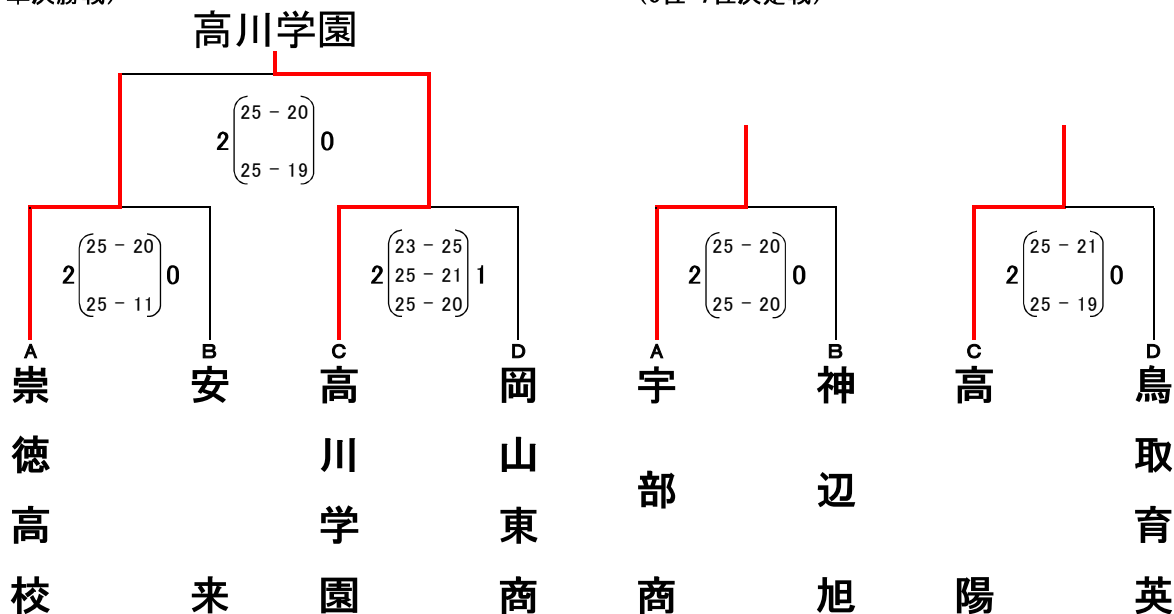

第25回 中国高等学校新人バレーボール大会

NEKODA MEMORIAL

男子決勝トーナメント

2月5日(日)

(決勝・準決勝戦)

(5位・7位決定戦)

女子決勝トーナメント

(決勝・準決勝戦)

(5位・7位決定戦)

第25回 中国高等学校新人バレーボール大会

NEKODA MEMORIAL 予選リーグ試合結果

2月4日 (土)
安佐北区スポーツセンター

【男子Aブロック】

崇徳高校 2 $\left(\begin{array}{c} 25 - 21 \\ 25 - 12 \end{array} \right)$ 0 宇部商

A-1 A-1 1位 崇徳高校

| | 1 崇徳高校 | 2 大東高校 | 3 米子西 | 勝 | 負 | 得 | 失 | 順位 |
|--------|--------|-------------------|--------------------|---|---|---|---|----|
| 1 崇徳高校 | / | 25 - 11 25 - 8 | 25 - 13 25 - 10 | 2 | 0 | 4 | 0 | 1 |
| 2 大東高校 | 0 - 2 | / | 20 - 25 20 - 25 | 0 | 2 | 0 | 4 | 3 |
| 3 米子西 | 0 - 2 | 2 - 0 | / | 1 | 1 | 2 | 2 | 2 |