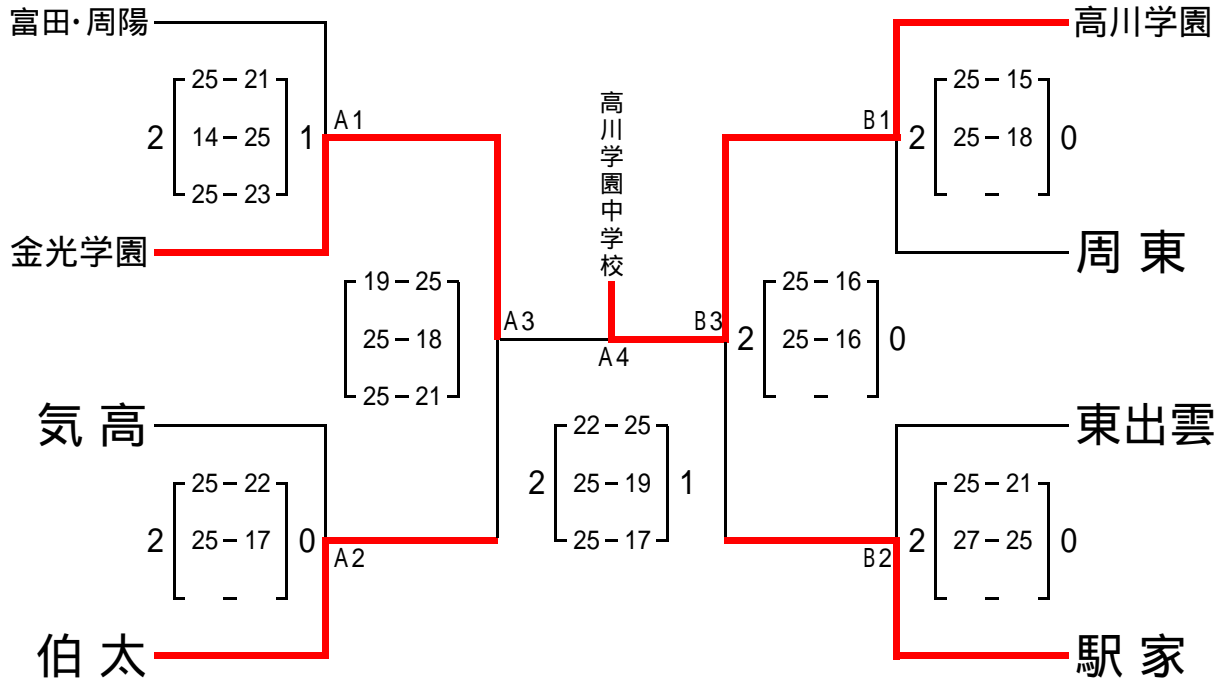

# 予選リーグ 試合結果 (女子) 2 / 19

2月19日(土)

<p>Aゾーン(Cコート)</p> <p>10:30 ~</p> <p>A1 徳地 0 [ 21-25 / 20-25 ] 2 A2 翠町 山口 広島</p> <p>12:30 ~</p> <p>A3 米子北斗 0 [ 15-25 / 10-25 ] 2 徳地 鳥取 の敗者</p> <p>14:30 ~</p> <p>A3 米子北斗 2 [ 16-25 / 25-18 / 25-22 ] 1 翠町 鳥取 の勝者</p> <p>1位 ( 翠町 ) 2位 ( 徳地 ) 3位 ( 米子北斗 )</p>	<p>Cゾーン(Dコート)</p> <p>10:30 ~</p> <p>C1 理大附属 2 [ 25-14 / 25-10 ] 0 C2 八雲 岡山 島根</p> <p>12:30 ~</p> <p>C3 富田 0 [ 22-25 / 17-25 ] 2 八雲 山口 の敗者</p> <p>14:30 ~</p> <p>C3 富田 0 [ 12-25 / 18-25 ] 2 理大附属 山口 の勝者</p> <p>1位 ( 理大附属 ) 2位 ( 八雲 ) 3位 ( 富田 )</p>
<p>Bゾーン(Cコート)</p> <p>11:30 ~</p> <p>B1 右田 2 [ 25-16 / 25-19 ] 0 B2 尚徳 山口 鳥取</p> <p>13:30 ~</p> <p>B3 桜ヶ丘 2 [ 25-22 / 25-14 ] 0 尚徳 岡山 の敗者</p> <p>15:30 ~</p> <p>B3 桜ヶ丘 0 [ 16-25 / 9-25 ] 2 右田 岡山 の勝者</p> <p>1位 ( 右田 ) 2位 ( 桜ヶ丘 ) 3位 ( 尚徳 )</p>	<p>Dゾーン(Dコート)</p> <p>11:30 ~</p> <p>D1 桑山 2 [ 20-25 / 25-21 / 25-13 ] 1 D2 東出雲 山口 島根</p> <p>13:30 ~</p> <p>D3 安佐南 2 [ 25-5 / 25-16 ] 0 東出雲 広島 の敗者</p> <p>15:30 ~</p> <p>D3 安佐南 2 [ 25-17 / 25-22 ] 0 桑山 広島 の勝者</p> <p>1位 ( 安佐南 ) 2位 ( 桑山 ) 3位 ( 東出雲 )</p>

## 決勝トーナメント進出チーム

Aゾーン	1位	広島市立 翠町 中学校	2位	山口市立 徳地 中学校
Bゾーン	1位	岡山理科大学附属中学校	2位	松江市立 八雲 中学校
Cゾーン	1位	防府市立 右田 中学校	2位	赤磐市立 桜ヶ丘 中学校
Dゾーン	1位	広島市立 安佐南 中学校	2位	防府市立 桑山 中学校

補助員役員は、同一グループの対戦のないチームより6名出す。

# 決勝トーナメント

2月20日(日)

男子

女子

補助役員は山口県内の指定されたチームで行う。