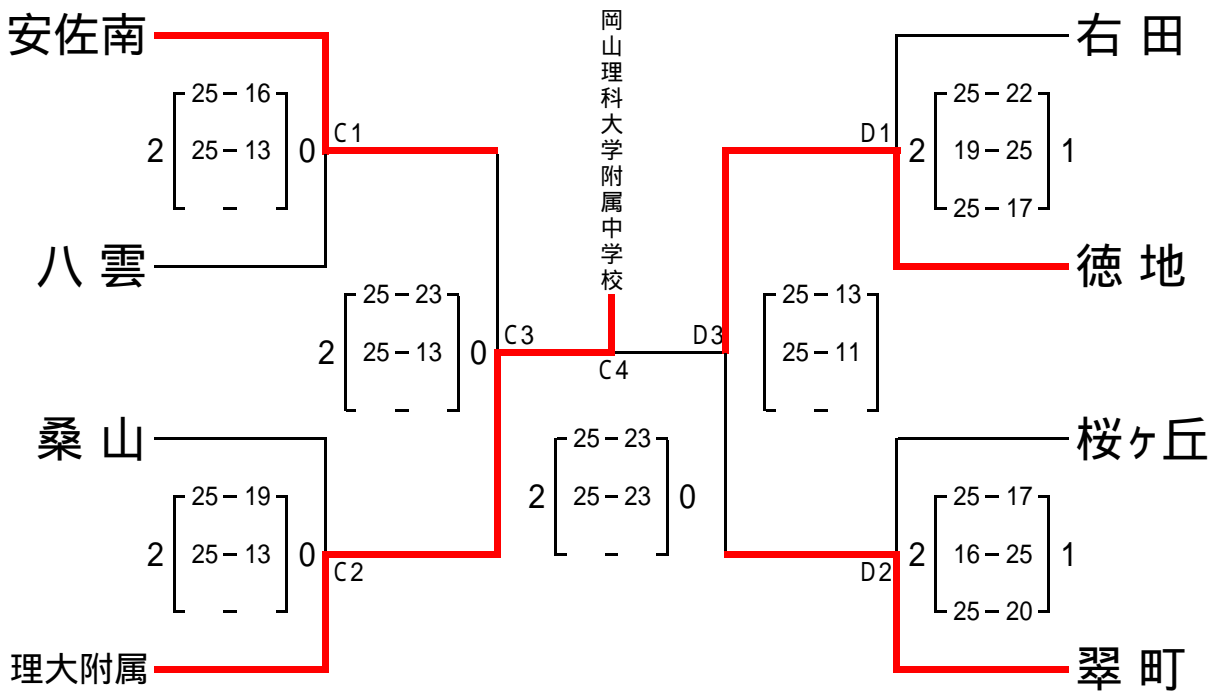

補助役員は山口県内の指定されたチームで行う。