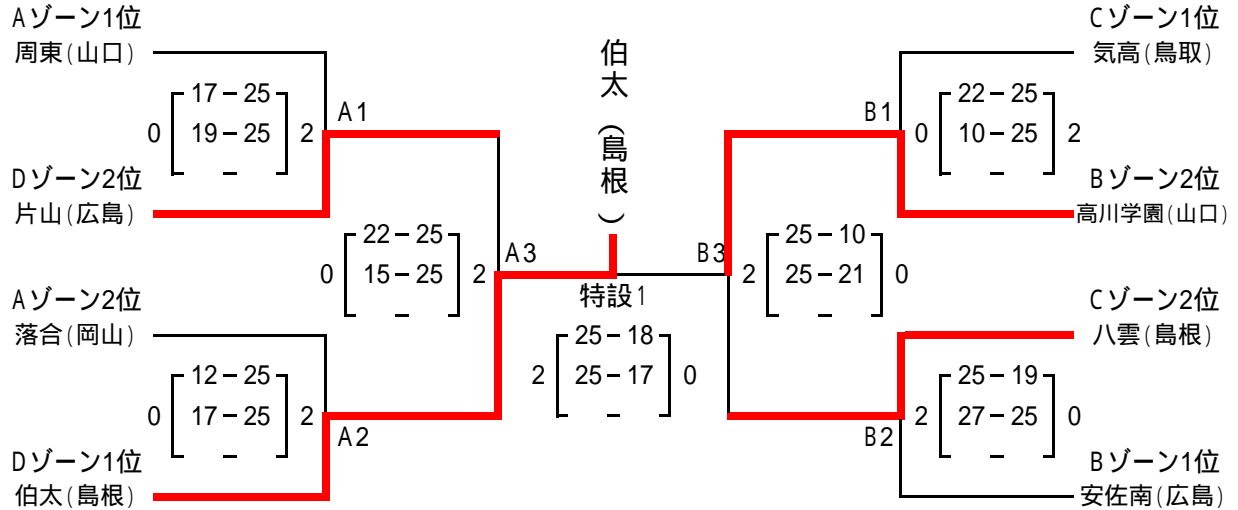

決勝トーナメント進出チーム

Aゾーン	1位	周東(山口)	2位	落合(岡山)
Bゾーン	1位	安佐南(広島)	2位	高川学園(山口)
Cゾーン	1位	気高(鳥取)	2位	八雲(島根)
Dゾーン	1位	伯太(島根)	2位	片山(広島)

予選リーグ結果(女子)

2月20日(土)

Aゾーン(Cコート)		Cゾーン(Dコート)	
10:30~		10:30~	
A1 就実(岡山)	2 $\left[\begin{array}{c} 25-8 \\ 25-15 \\ - \end{array} \right]$ 0	A2 気高(鳥取)	
A3 玖波(広島)	2 $\left[\begin{array}{c} 25-9 \\ 17-25 \\ 25-17 \end{array} \right]$ 1	A1 気高(鳥取)	の敗者
A3 玖波(広島)	0 $\left[\begin{array}{c} 21-25 \\ 19-25 \\ - \end{array} \right]$ 2	A2 就実(岡山)	の勝者
1位	就実(岡山)	1位	夢が丘(山口)
2位	玖波(広島)	2位	香和(岡山)
3位	気高(鳥取)	3位	尚徳(鳥取)
Bゾーン(Cコート)		Dゾーン(Dコート)	
B1 吉井(岡山)	0 $\left[\begin{array}{c} 9-25 \\ 15-25 \\ - \end{array} \right]$ 2	B2 八束(鳥根)	
B3 萩東(山口)	2 $\left[\begin{array}{c} 25-17 \\ 25-16 \\ - \end{array} \right]$ 0	B1 吉井(岡山)	の敗者
B3 萩東(山口)	1 $\left[\begin{array}{c} 25-22 \\ 18-25 \\ 18-25 \end{array} \right]$ 2	B2 八束(鳥根)	の勝者
1位	八束(鳥根)	1位	江津(鳥根)
2位	萩東(山口)	2位	理大附属(岡山)
3位	吉井(岡山)	3位	安佐南(広島)
D1 江津(鳥根)	2 $\left[\begin{array}{c} 26-24 \\ 27-25 \\ - \end{array} \right]$ 0	D2 安佐南(広島)	
D3 理大附属(岡山)	2 $\left[\begin{array}{c} 25-23 \\ 25-17 \\ - \end{array} \right]$ 0	D2 安佐南(広島)	の敗者
D3 理大附属(岡山)	0 $\left[\begin{array}{c} 18-25 \\ 11-25 \\ - \end{array} \right]$ 2	D1 江津(鳥根)	の勝者

決勝トーナメント進出チーム

Aゾーン	1位	就実(岡山)	2位	玖波(広島)
Bゾーン	1位	八束(鳥根)	2位	萩東(山口)
Cゾーン	1位	夢が丘(山口)	2位	香和(岡山)
Dゾーン	1位	江津(鳥根)	2位	理大附属(岡山)

第6回中国中学バレーボール新人大会

決勝トーナメント

2月21日(日)

男子

女子