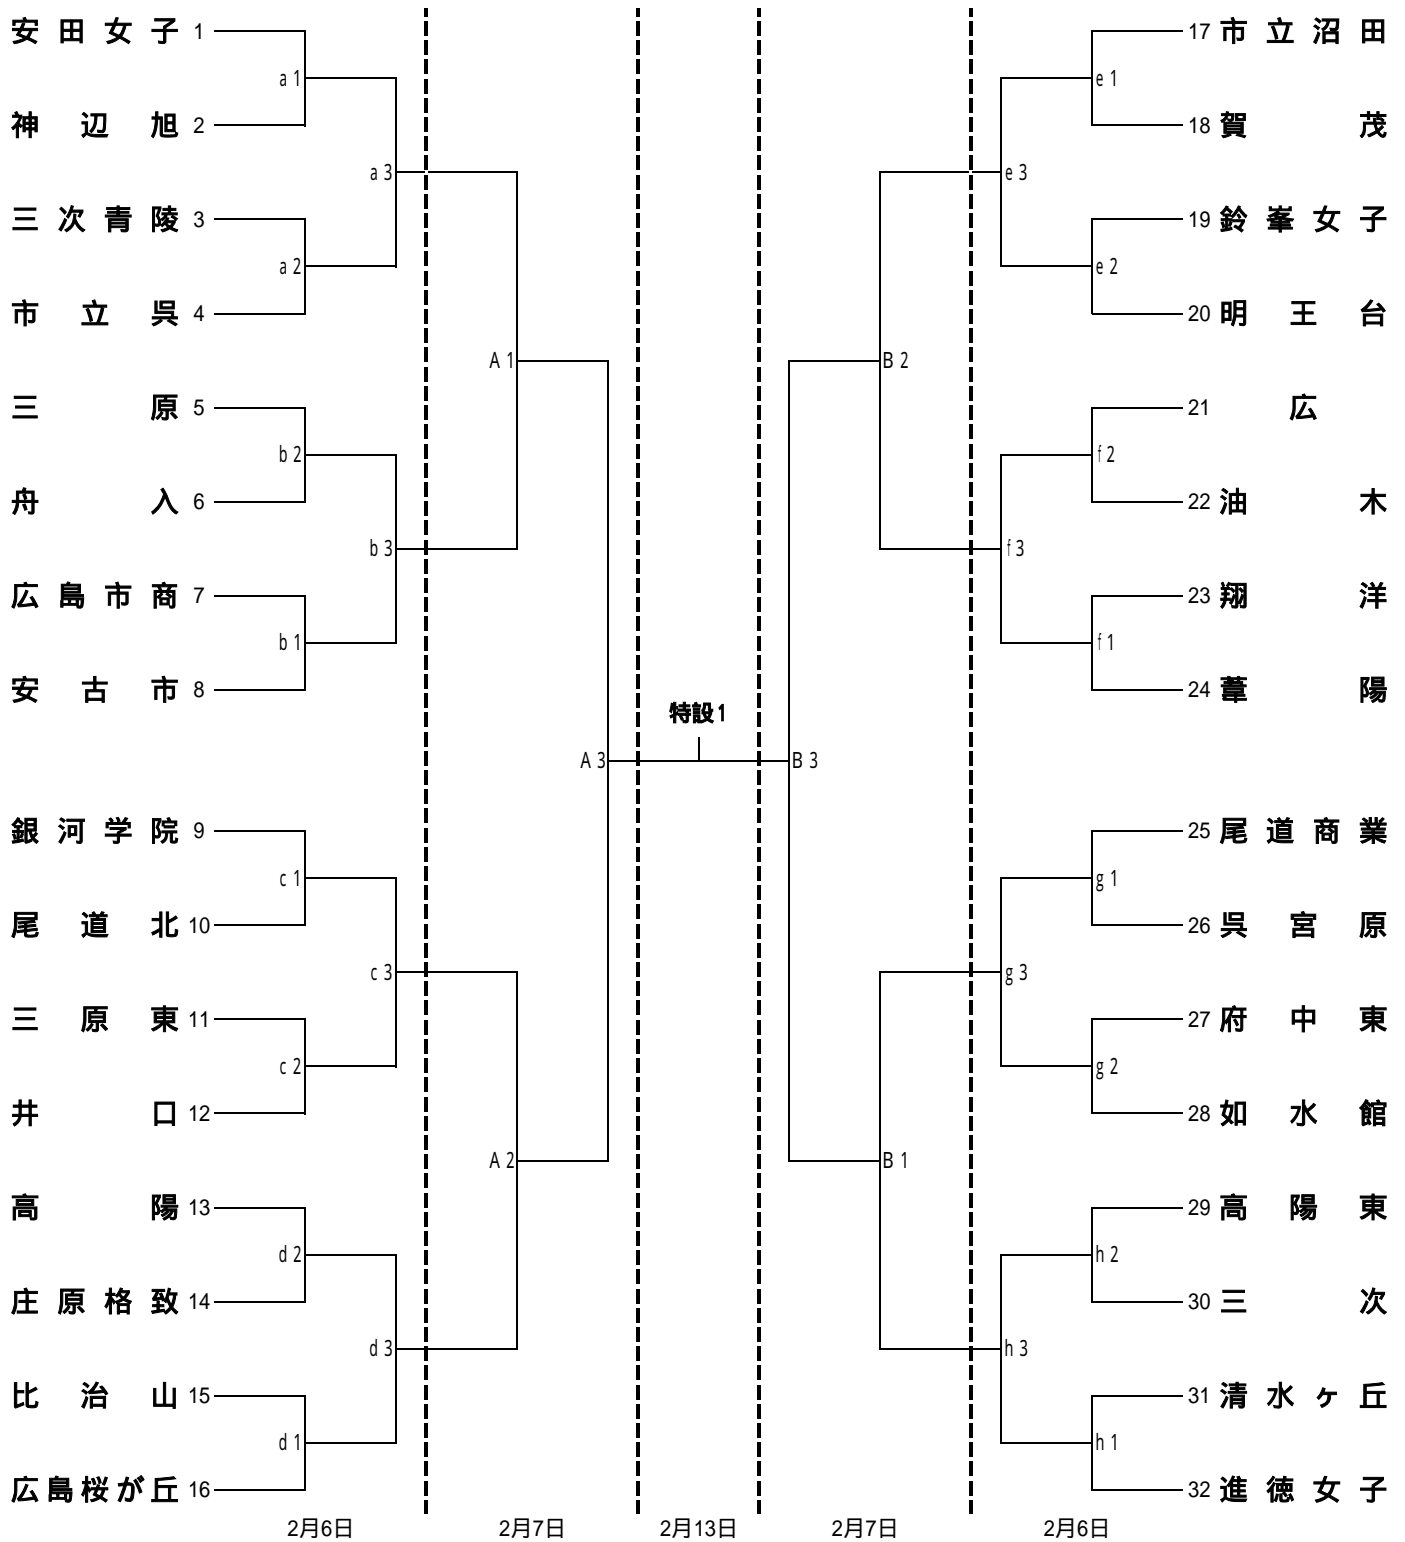

# 第41回 全国高等学校バレーボール

## 選抜優勝大会 広島県大会

(男子組合せ)

日時	コート	会場				入校時間	開館	代表者 会議	開始式 (開会式)	プロトコール
2/6(土)	c・d	如水館				11:00	12:15	12:15	12:30	13:00
	f・g	総合技術								
	e・h	尾道東								
	a・b	三原東								
2/7(日)	A・B	如水館				8:00	8:45	8:45	9:00	9:30
2/13(土)	特設	東区S C					9:00	10:00	10:30	13:15

## 選抜優勝大会 広島県大会

(女子組合せ)

日 時	コート	会 場				入校時間	開館	代表者 会 議	開始式 (開会式)	プロトコール
2 / 6 (土)	a・e	市 立 呉				11:00	12:15	12:15	12:30	13:00
	d・h	清 水 ケ 丘								
	b・f	広								
	c・g	呉 宮 原								
2 / 7 (日)	A・B	清 水 ケ 丘				8:00	8:45	8:45	9:00	9:30
2 / 13 (土)	特 設	東 区 S C					9:00	10:00	10:30	11:15