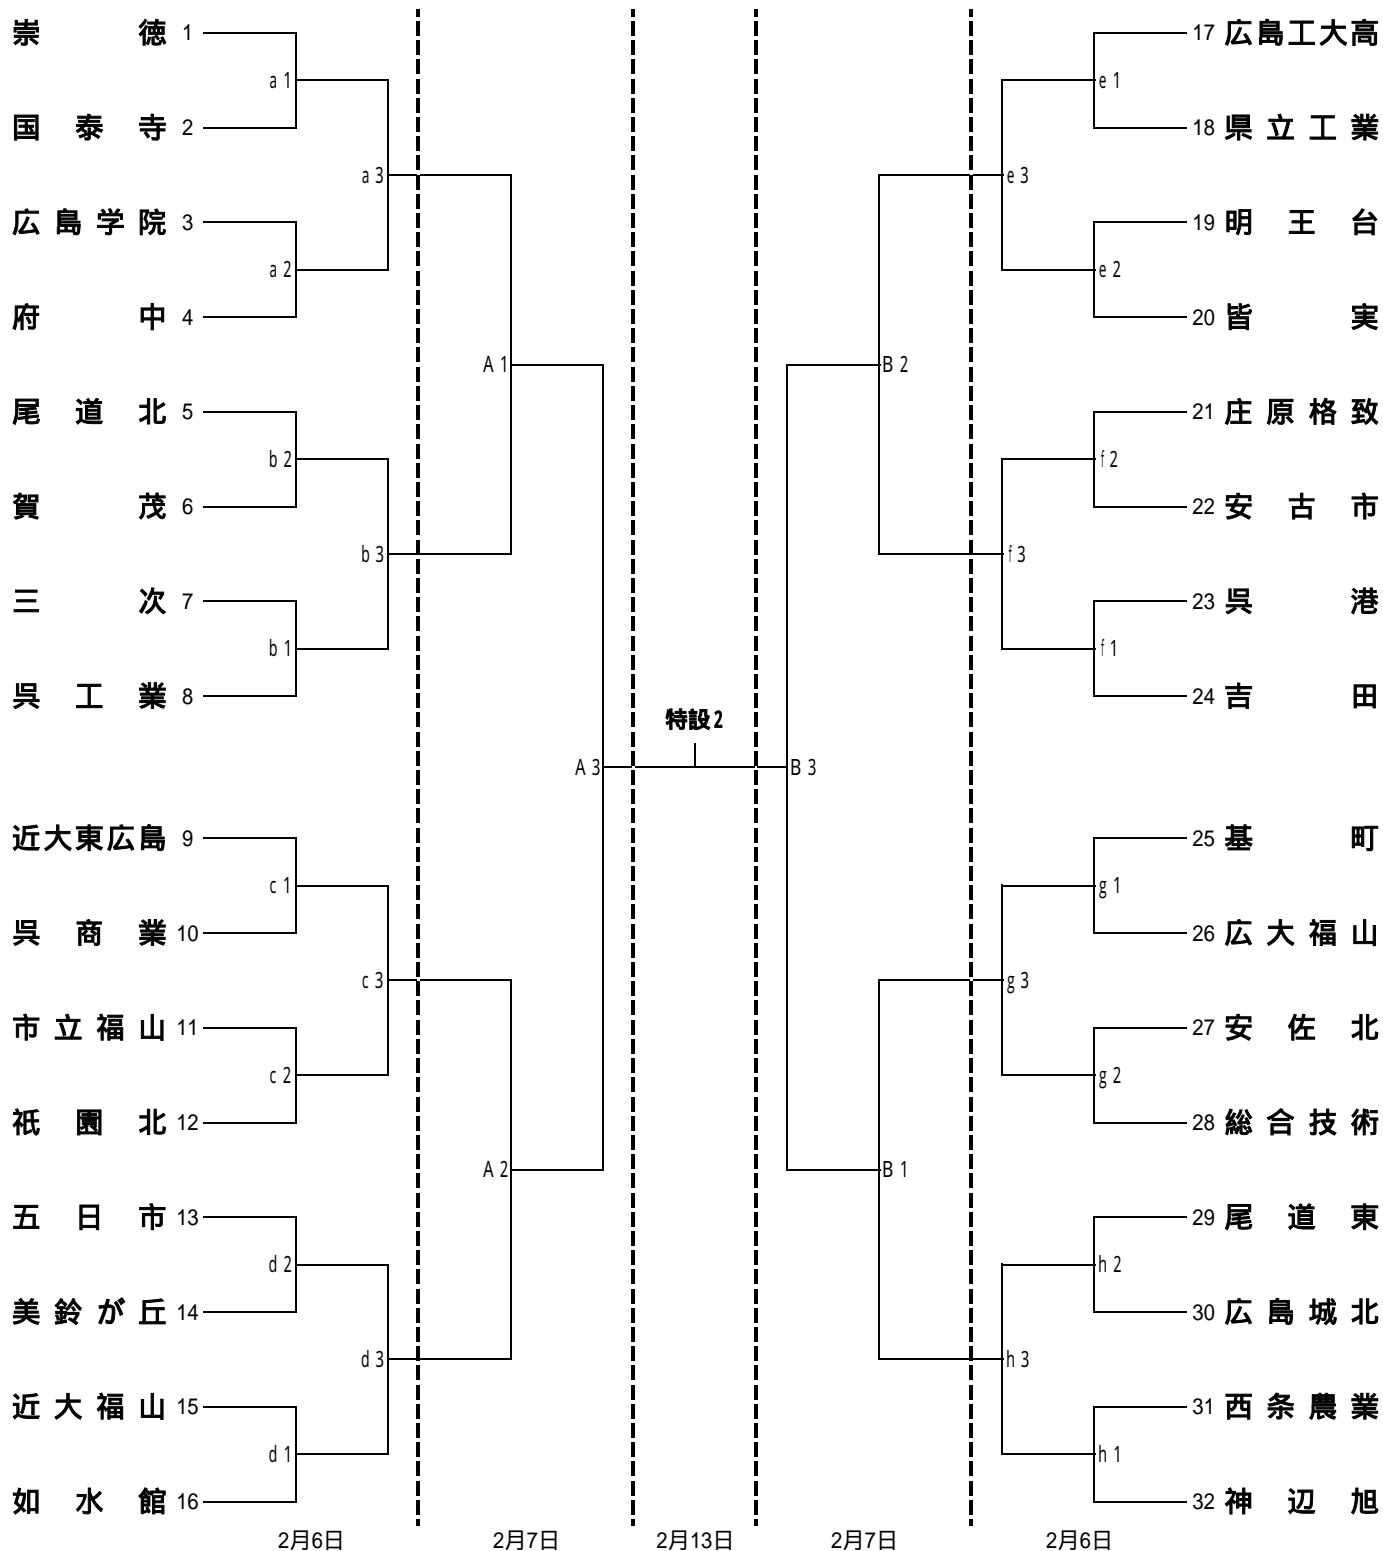

# 第41回 全国高等学校バレーボール

## 選抜優勝大会 広島県大会

(男子組合せ)

日時	コート	会場				入校時間	開館	代表者 会議	開始式 (開会式)	プロトコール
2/6(土)	c・d	如水館				11:00	12:15	12:15	12:30	13:00
	f・g	総合技術								
	e・h	尾道東								
	a・b	三原東								
2/7(日)	A・B	如水館				8:00	8:45	8:45	9:00	9:30
2/13(土)	特設	東区S C					9:00	10:00	10:30	13:15

## 選抜優勝大会 広島県大会

(女子組合せ)

日 時	コート	会 場				入校時間	開館	代表者 会 議	開始式 (開会式)	プロトコール
2 / 6 (土)	a・e	市 立 呉				11:00	12:15	12:15	12:30	13:00
	d・h	清 水 ケ 丘								
	b・f	広								
	c・g	呉 宮 原								
2 / 7 (日)	A・B	清 水 ケ 丘				8:00	8:45	8:45	9:00	9:30
2 / 13 (土)	特 設	東 区 S C					9:00	10:00	10:30	11:15