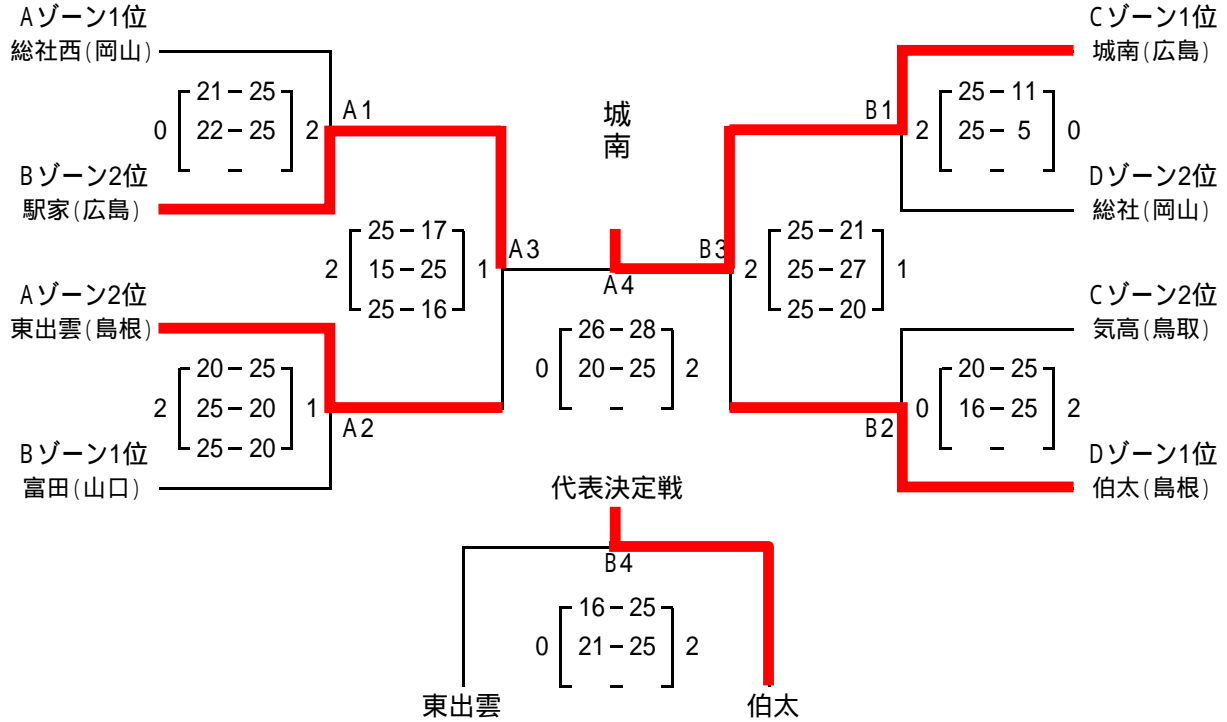

決勝トーナメント

8月3日(月)

男子

優勝 城南中学校 **準優勝** 駅家中中学校
第三位 伯太中学校 **東出雲中学校**
 (城南中学校 · 駅家中中学校 · 伯太中学校 が全国大会に出場)

女子

優勝 就実中学校 **準優勝** 安佐南中学校
第三位 翠町中学校 **理大附属中学校**
 (就実中学校 · 安佐南中学校 · 翠町中学校 が全国大会に出場)