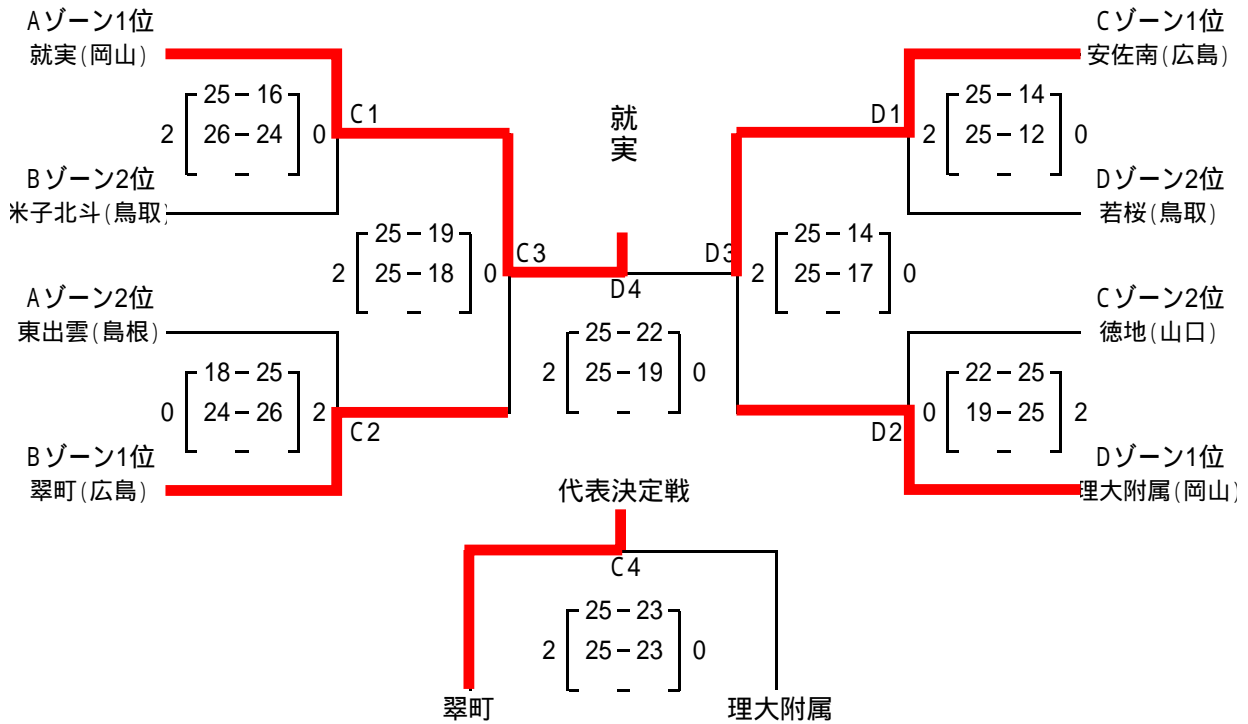

決勝トーナメント

8月3日(月)

男子

優勝 城南中学校 **準優勝** 駅家中中学校
第三位 伯太中学校 **東出雲中学校**
 (城南中学校 · 駅家中中学校 · 伯太中学校 が全国大会に出場)

女子

優勝 就実中学校 **準優勝** 安佐南中学校
第三位 翠町中学校 **理大附属中学校**
 (就実中学校 · 安佐南中学校 · 翠町中学校 が全国大会に出場)