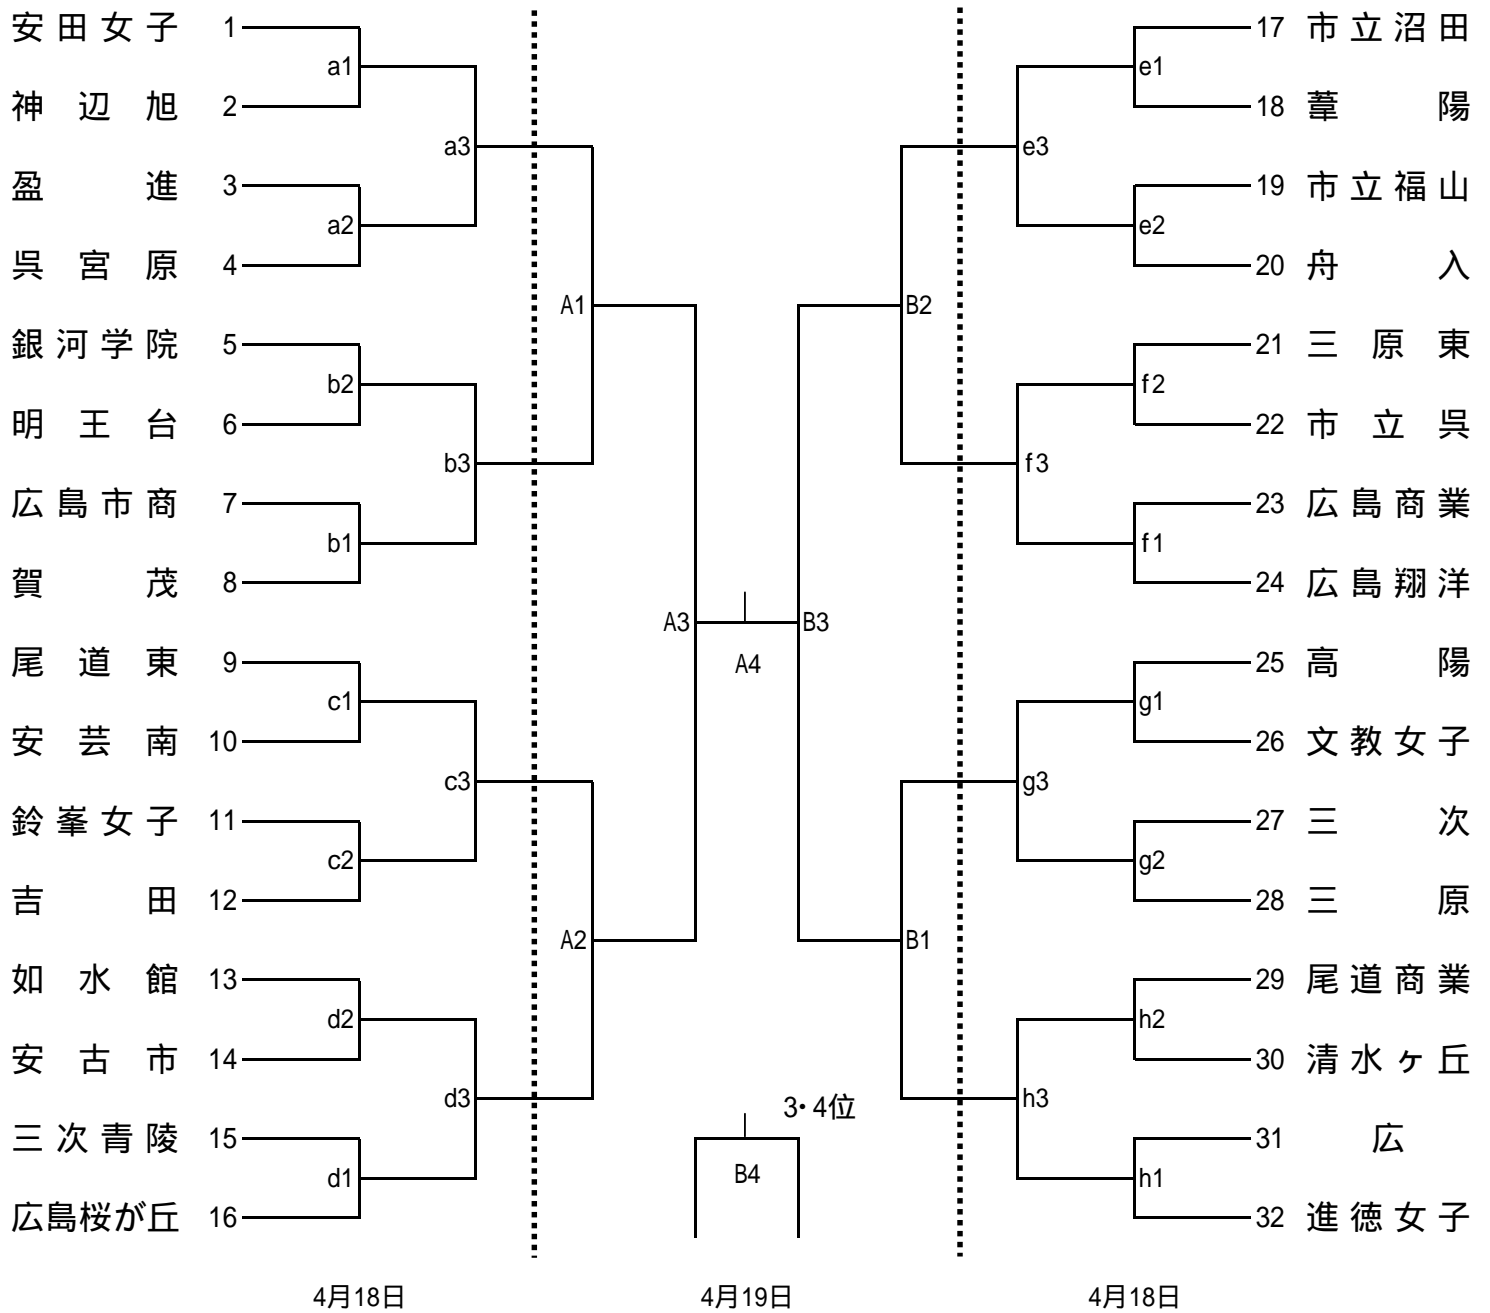

# 第 6 1 回中国高等学校バレーボール選手権大会 広島県大会 (男子組み合わせ)

日時	会場	コート				入校時間	開館	代表者会議	開始式 開会式	プロトコール
4/18(土)	神 辺 旭	a · b				11:00	12:15	12:15	12:30	13:00
	福 山 工 業	g · h								
	市 立 福 山	c · d								
	盈 進	e · f								
4/19(日)	神 辺 旭	A · B				8:00	8:45	8:45	9:00	9:30

# 第61回中国高等学校バレーボール選手権大会 広島県大会（女子組み合わせ）

日時	会場	コート				入校時間	開館	代表者会議	開始式 開会式	プロトコール
4/18(土)	県立みよし公園	a・c e・h				11:00	12:15	12:15	12:30	13:00
	三次高校	f・g								
	三次青陵	b・d								
4/19(日)	県立みよし公園	A・B				8:00	8:45	8:45	9:00	9:30