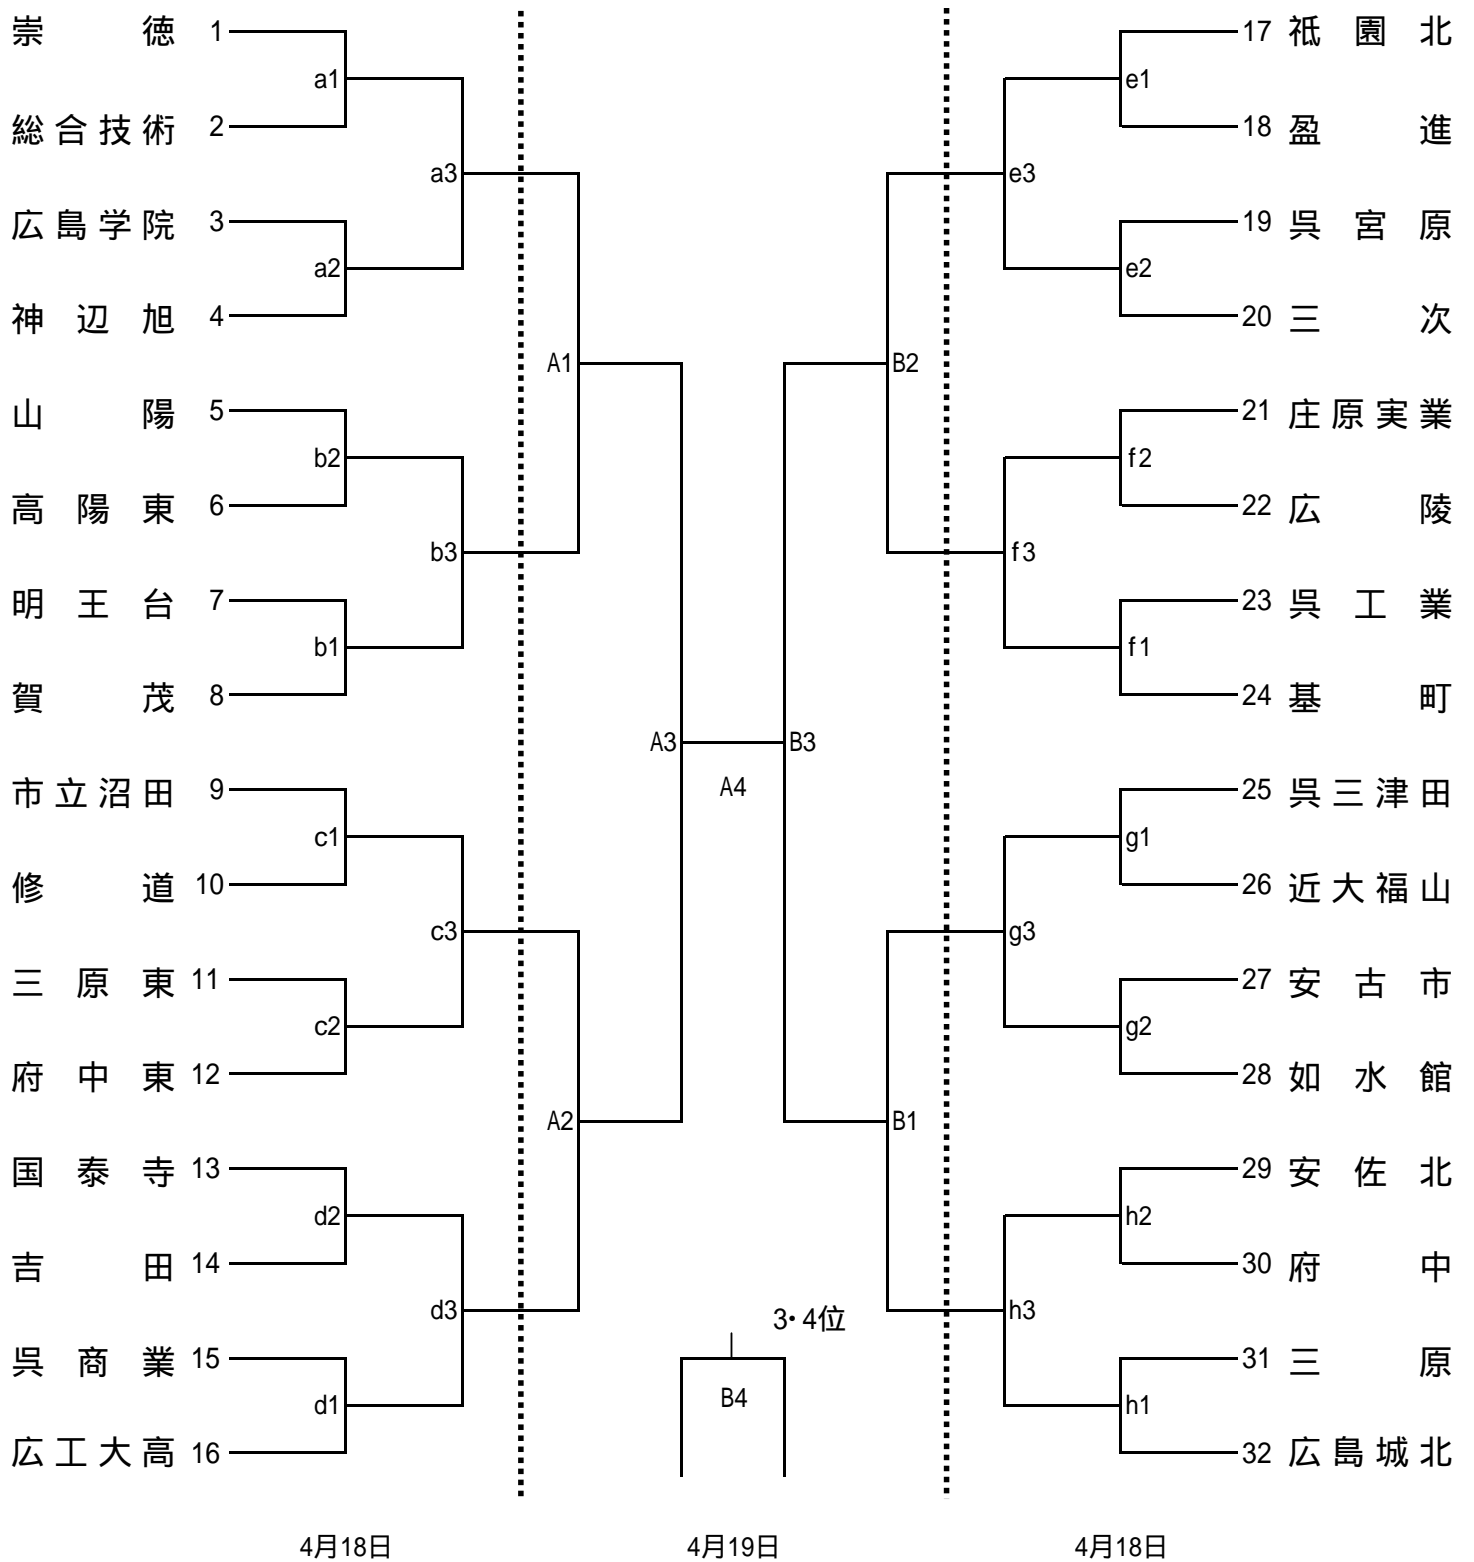

# 第 6 1 回中国高等学校バレーボール選手権大会 広島県大会 (男子組み合わせ)

日時	会場	コート				入校時間	開館	代表者会議	開始式 開会式	プロトコール
4/18(土)	神 辺 旭	a · b				11:00	12:15	12:15	12:30	13:00
	福 山 工 業	g · h								
	市 立 福 山	c · d								
	盈 進	e · f								
4/19(日)	神 辺 旭	A · B				8:00	8:45	8:45	9:00	9:30

# 第61回中国高等学校バレーボール選手権大会 広島県大会（女子組み合わせ）

日時	会場	コート				入校時間	開館	代表者会議	開始式 開会式	プロトコール
4/18(土)	県立みよし公園	a・c e・h				11:00	12:15	12:15	12:30	13:00
	三次高校	f・g								
	三次青陵	b・d								
4/19(日)	県立みよし公園	A・B				8:00	8:45	8:45	9:00	9:30