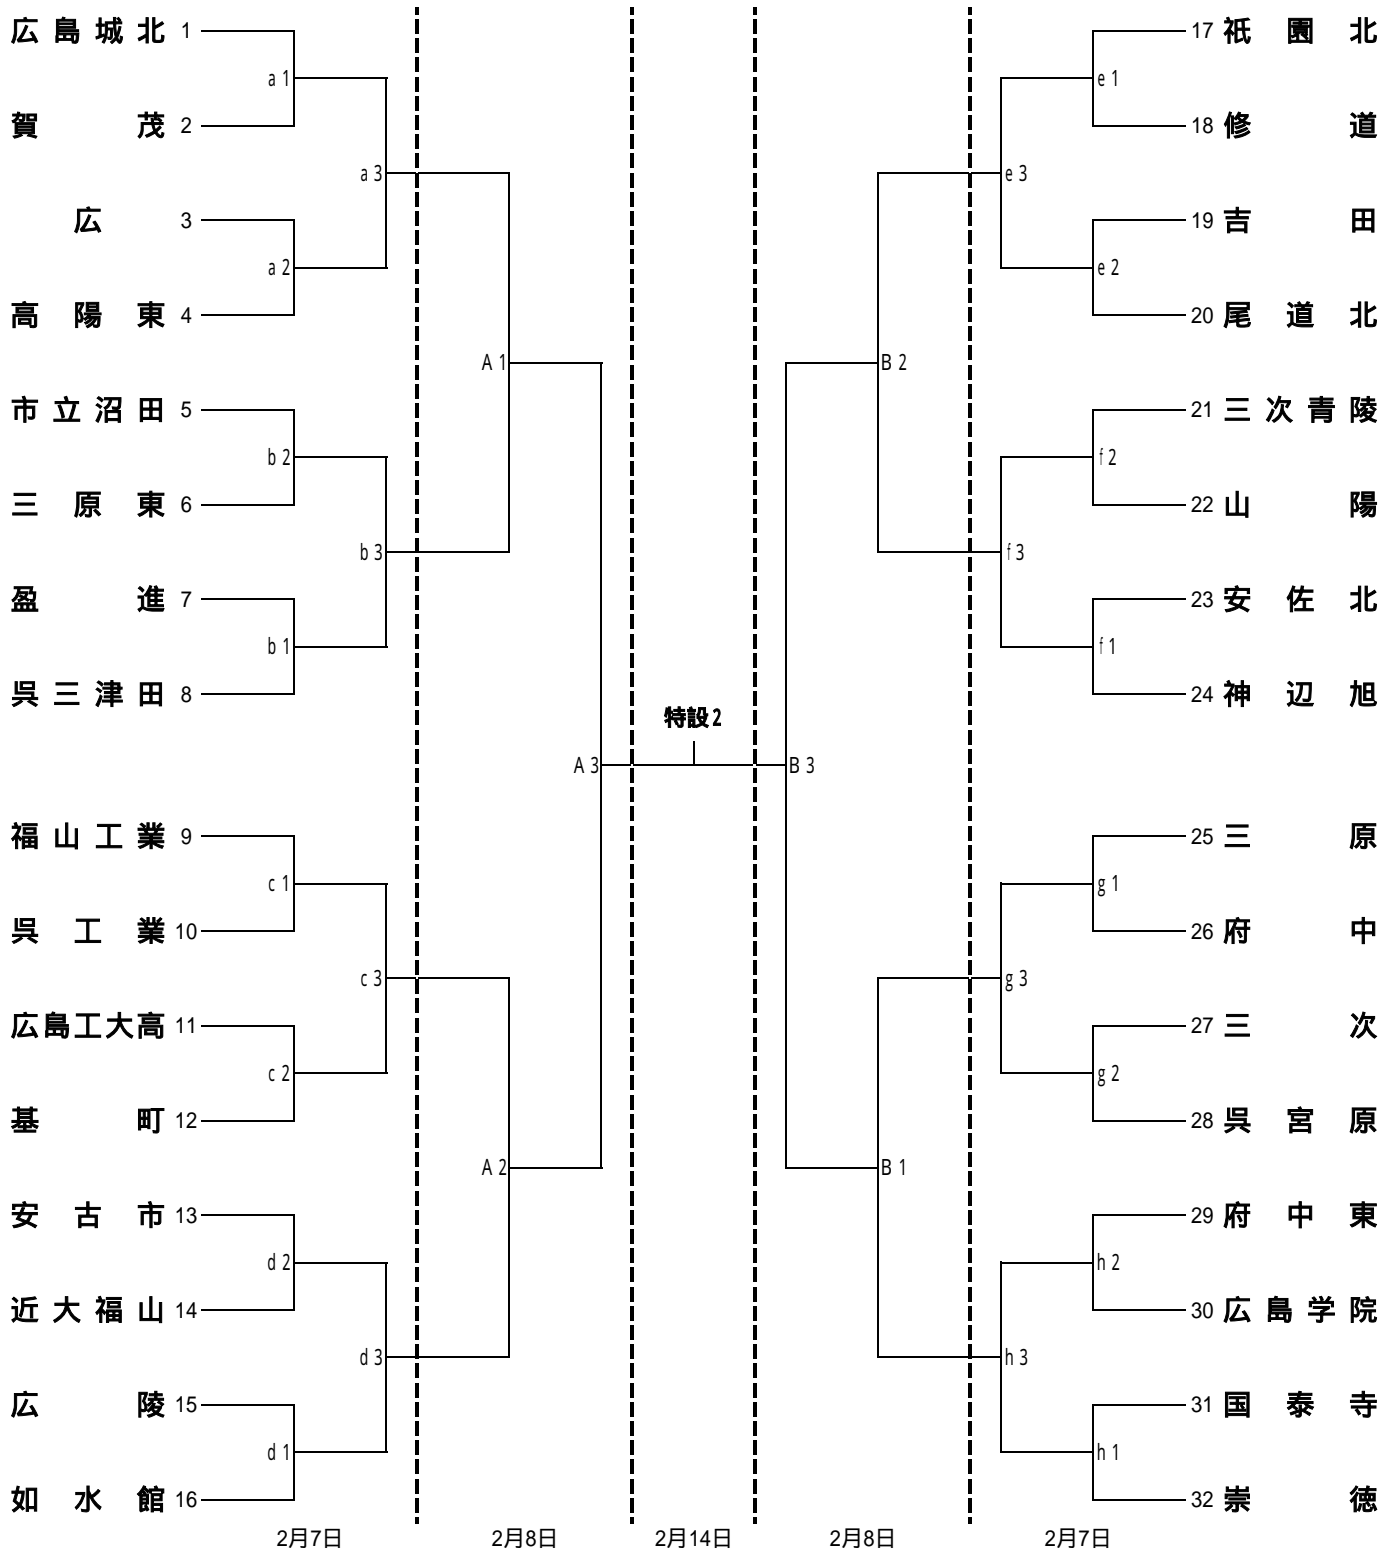

第40回 全国高等学校バレーボール

選抜優勝大会 広島県大会

(男子組合せ)

日 時	コート	会 場				入校時間	開館	代表者 会 議	開始式 (開会式)	プロトコール
2 / 7 (土)	c・d	呉 工 業				11:00	12:15	12:15	12:30	13:00
	b・f	呉 三 津 田								
	g・h	呉 宮 原								
	a・e	広								
2 / 8 (日)	A・B	呉 工 業				8:00	8:45	8:45	9:00	9:30
2 / 14 (土)	特 設	佐 伯 区 S C					9:00	10:00	10:30	11:15

第40回 全国高等学校バレーボール

選抜優勝大会 広島県大会

(女子組合せ)

日 時	コート	会 場				入校時間	開館	代表者 会 議	開始式 (開会式)	プロトコール
2 / 7 (土)	g・h	尾 道 北				11:00	12:15	12:15	12:30	13:00
	e・f	尾 道 東								
	a・c	尾 道 商 業								
	b・d	如 水 館								
2 / 8 (日)	A・B	如 水 館				8:00	8:45	8:45	9:00	9:30
2 / 14 (土)	特 設	佐 伯 区 S C					9:00	10:00	10:30	11:15