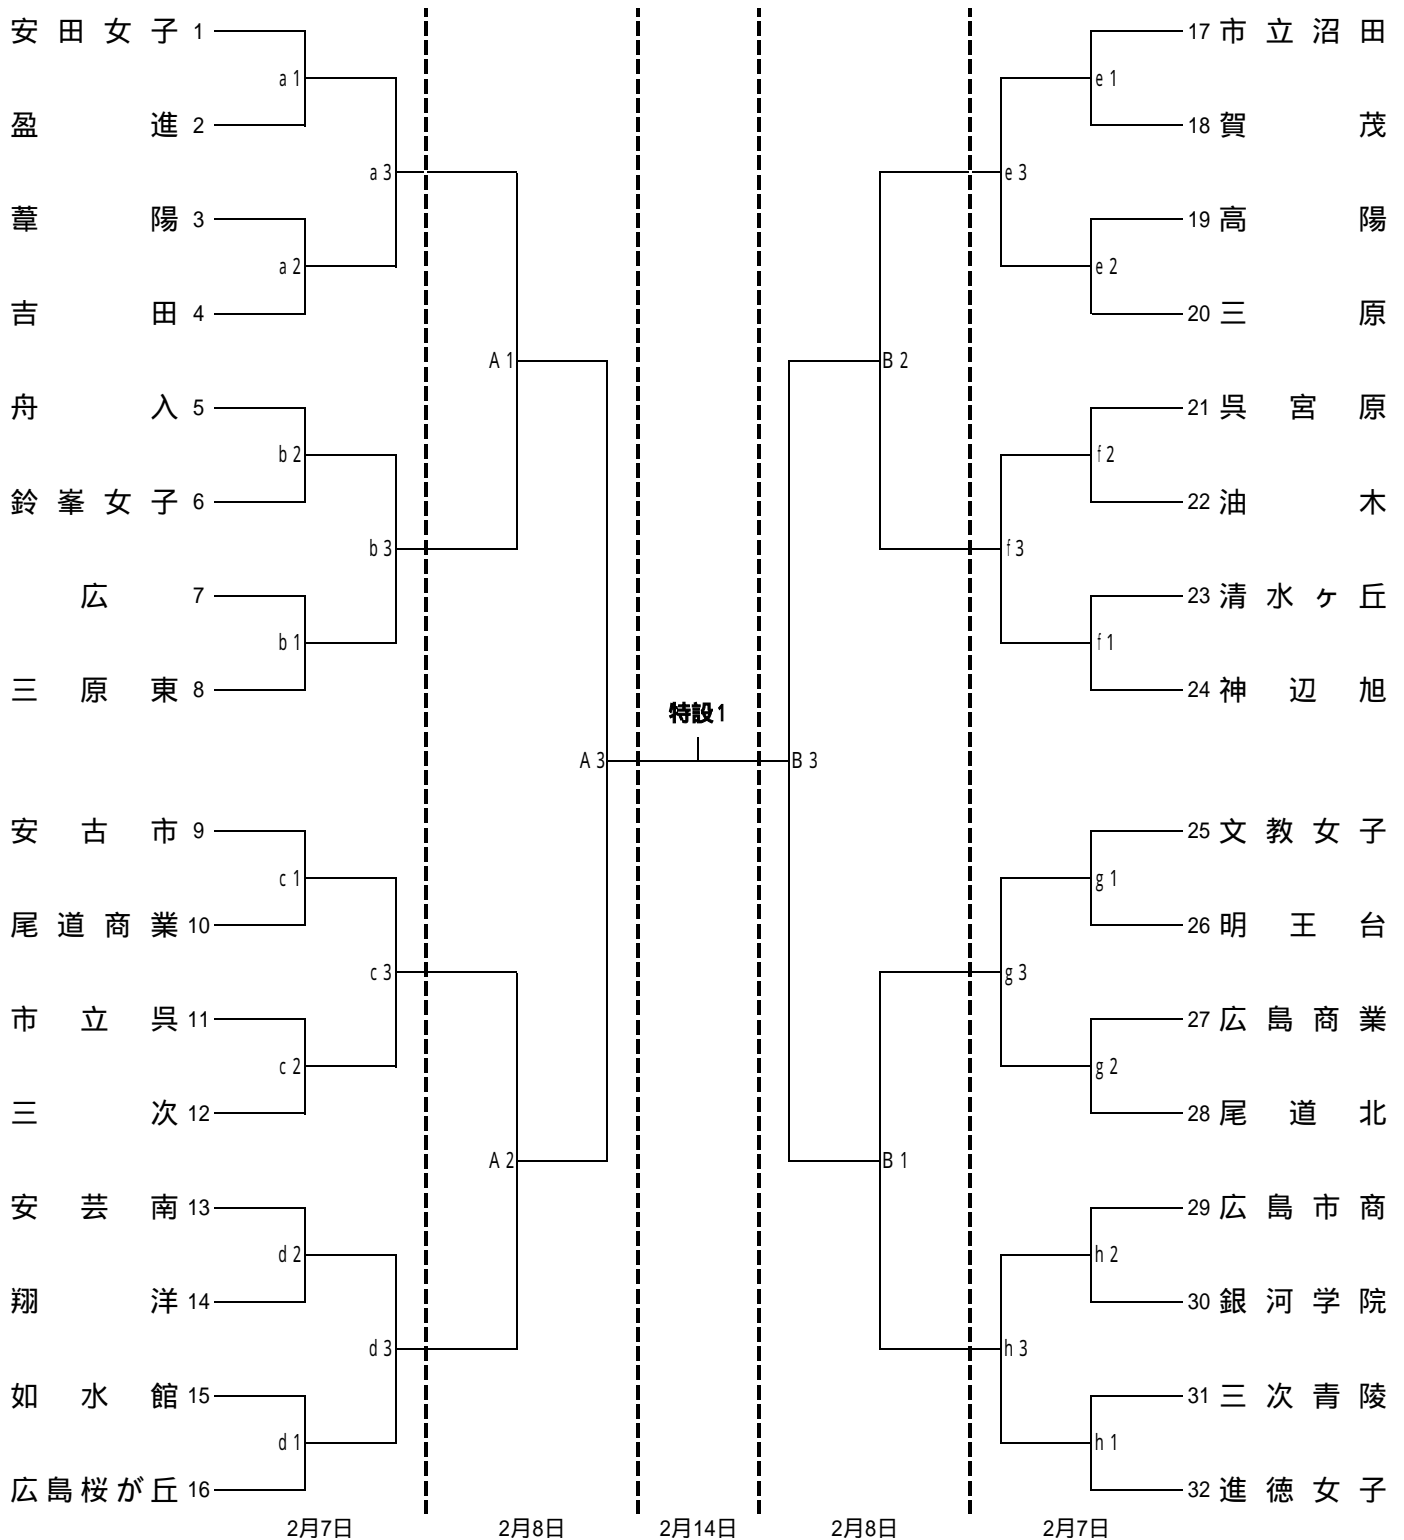

第40回 全国高等学校バレーボール

選抜優勝大会 広島県大会

(男子組合せ)

日 時	コート	会 場				入校時間	開館	代表者 会 議	開始式 (開会式)	プロトコール
2 / 7 (土)	c・d	呉 工 業				11:00	12:15	12:15	12:30	13:00
	b・f	呉 三 津 田								
	g・h	呉 宮 原								
	a・e	広								
2 / 8 (日)	A・B	呉 工 業				8:00	8:45	8:45	9:00	9:30
2 / 14 (土)	特 設	佐 伯 区 S C					9:00	10:00	10:30	11:15

第40回 全国高等学校バレーボール

選抜優勝大会 広島県大会

(女子組合せ)

日 時	コート	会 場				入校時間	開館	代表者 会 議	開始式 (開会式)	プロトコール
2 / 7 (土)	g・h	尾 道 北				11:00	12:15	12:15	12:30	13:00
	e・f	尾 道 東								
	a・c	尾 道 商 業								
	b・d	如 水 館								
2 / 8 (日)	A・B	如 水 館				8:00	8:45	8:45	9:00	9:30
2 / 14 (土)	特 設	佐 伯 区 S C					9:00	10:00	10:30	11:15