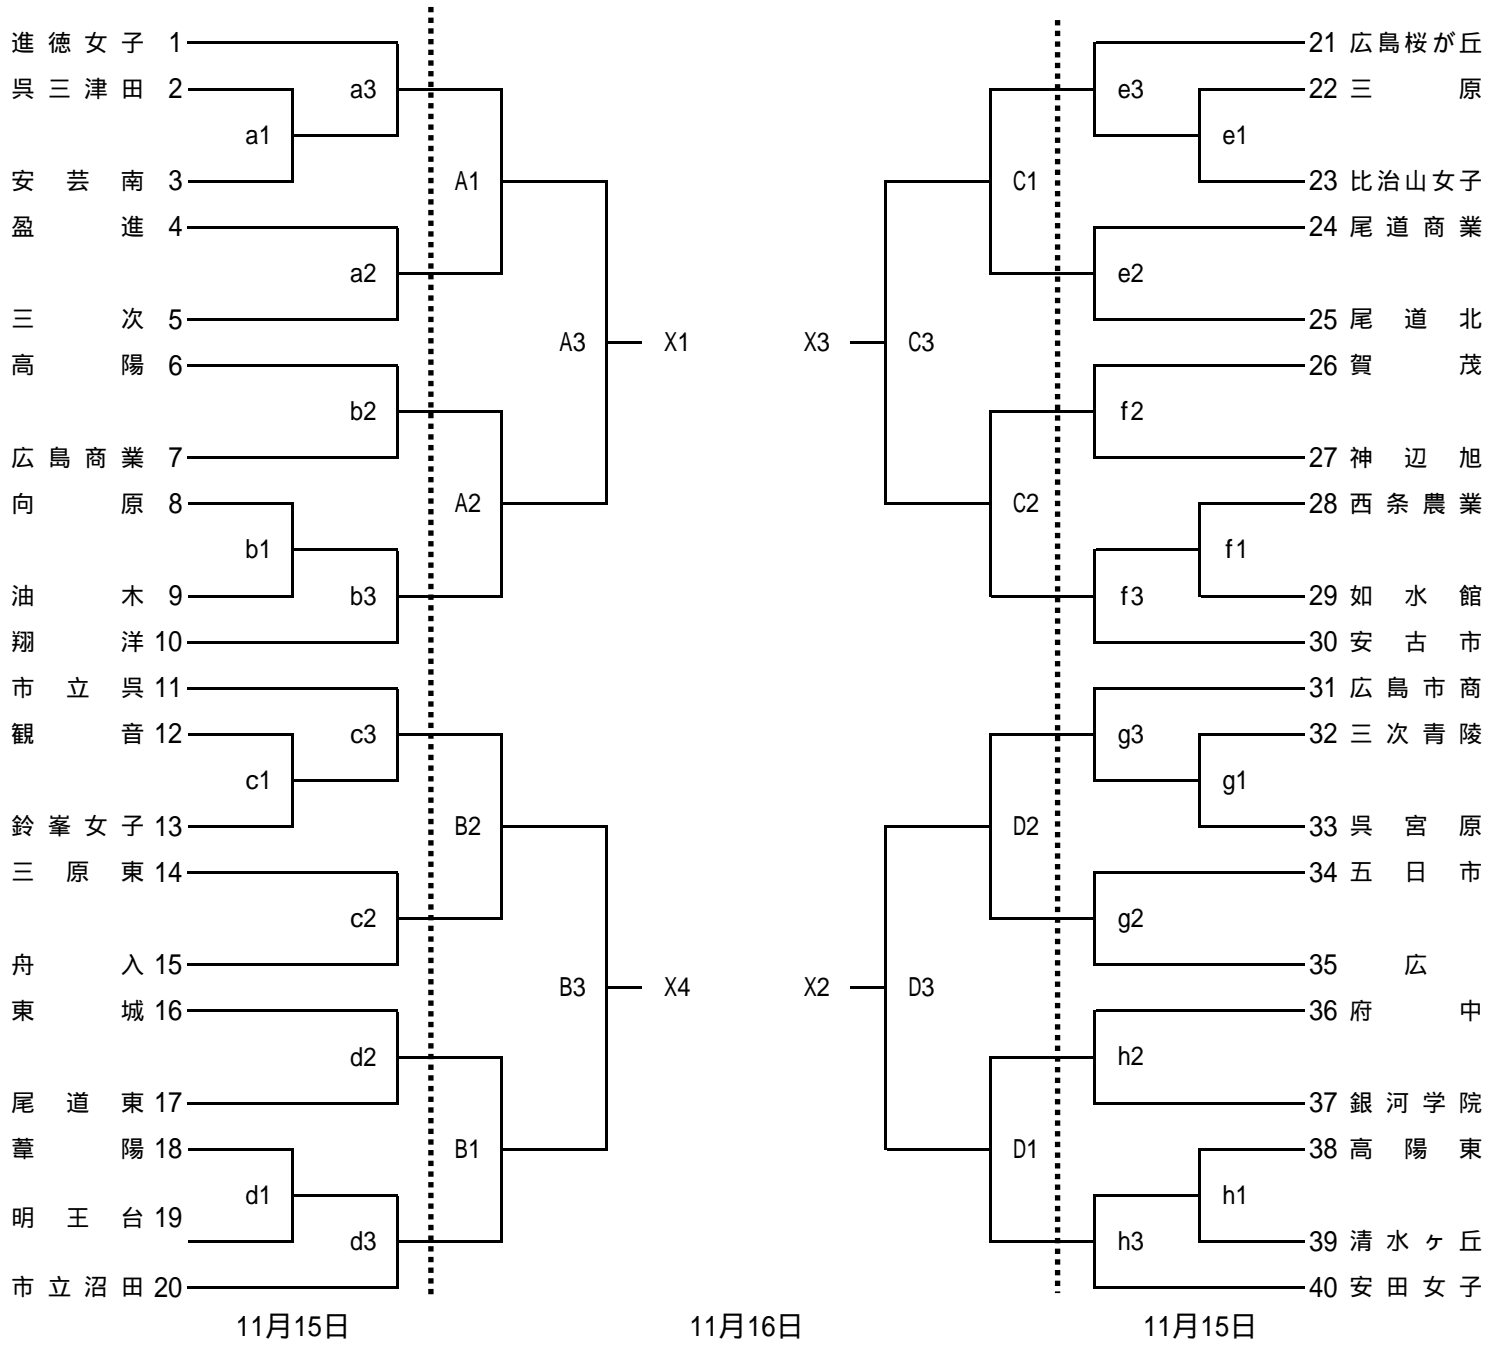

平成20年度 広島県高等学校バレーボール新人選手権大会 (男子組み合わせ)

日時	コート	会場		入校時間	開館	代表者会議	開始式	プロトコール
11/15(土)	e・f	三 次		11:00	12:15	12:15	12:30	13:00
	g・h	吉田運動公園						
	a・b c・d	みよし公園						
11/16(日)	A・B C・D	みよし公園		8:00	8:45	8:45	9:00	9:30

平成20年度 広島県高等学校バレーボール新人選手権大会 (女子組み合わせ)

日時	コート	会場	入校時間	開館	代表者会議	開始式	プロトコール
11/15(土)	e・h	清水ヶ丘	11:00	12:15	12:15	12:30	13:00
	c・d	市立呉					
	a・b	呉三津田					
	f・g	警固屋体育館					
11/16(日)	C・D	清水ヶ丘	8:00	8:45	8:45	9:00	9:30
	A・B	市立呉					