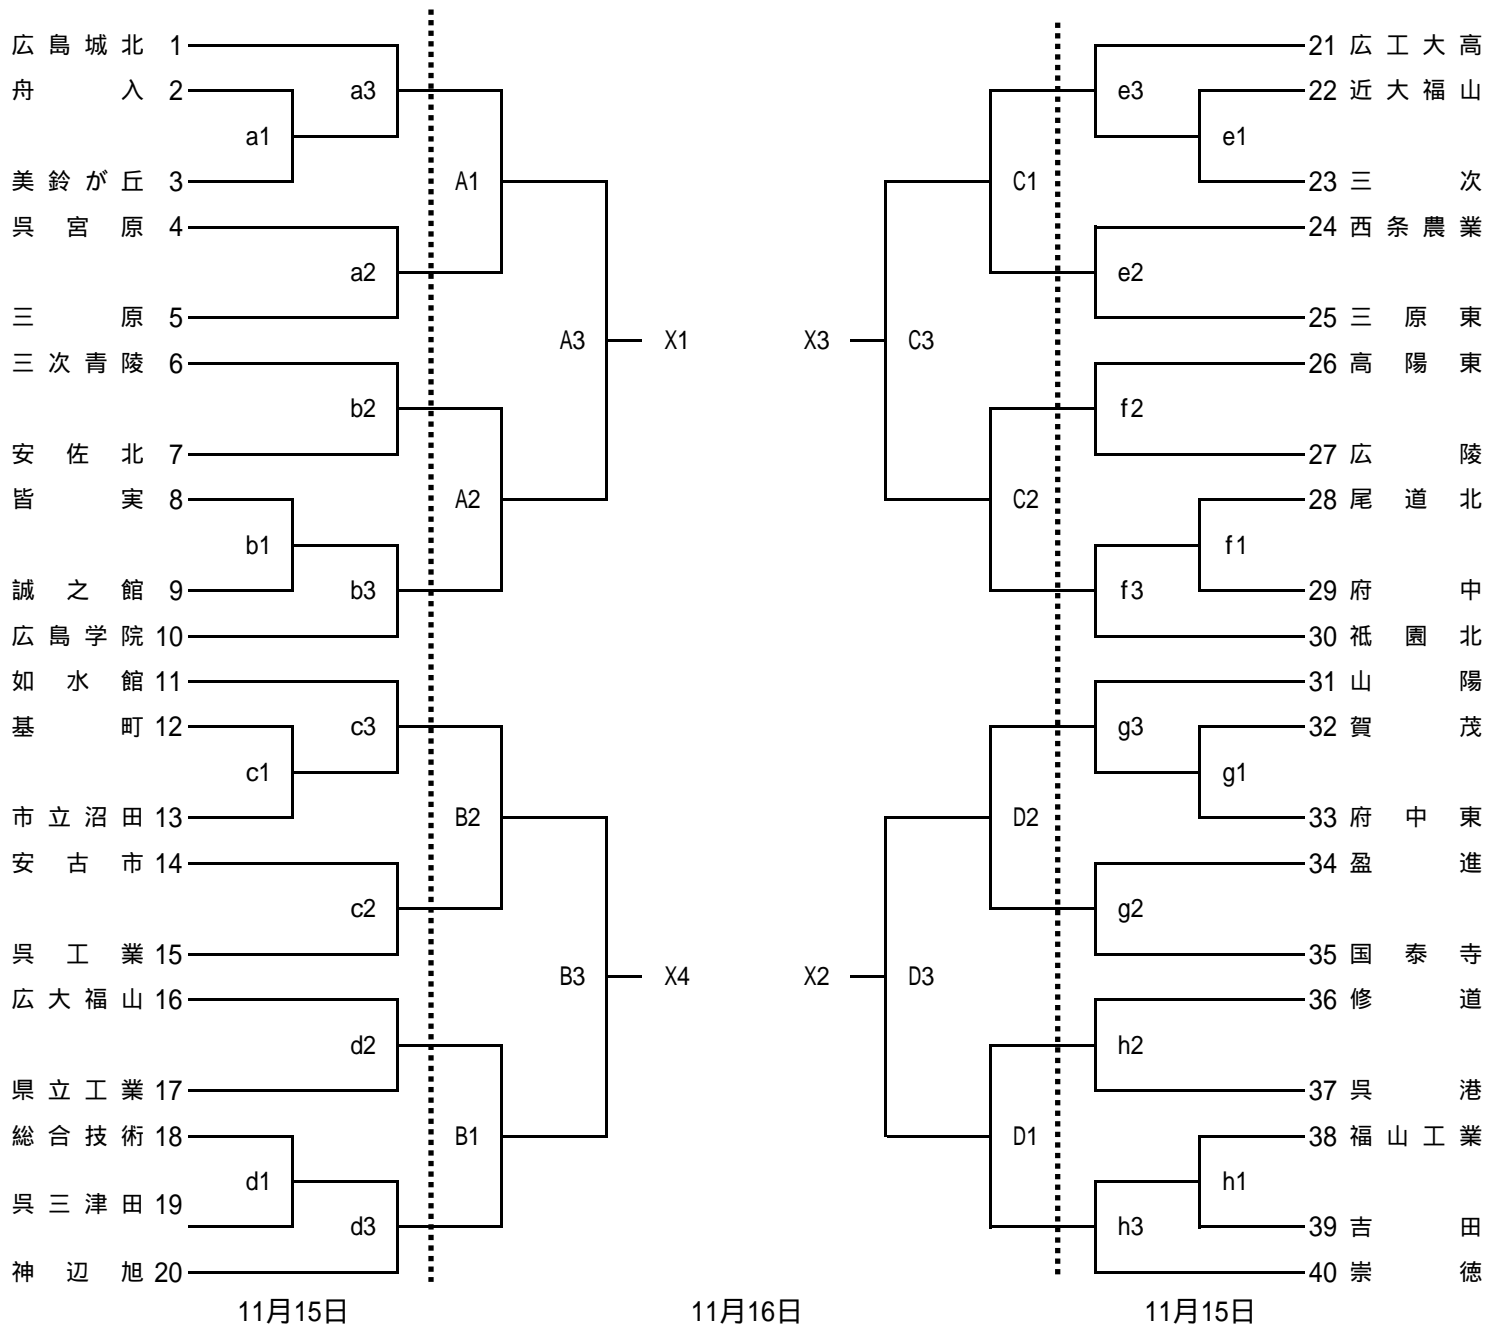

平成20年度 広島県高等学校バレーボール新人選手権大会 (男子組み合わせ)

日時	コート	会場		入校時間	開館	代表者会議	開始式	プロトコール
11/15(土)	e・f	三 次		11:00	12:15	12:15	12:30	13:00
	g・h	吉田運動公園						
	a・b c・d	みよし公園						
11/16(日)	A・B C・D	みよし公園		8:00	8:45	8:45	9:00	9:30

平成20年度 広島県高等学校バレーボール新人選手権大会 (女子組み合わせ)

日時	コート	会場	入校時間	開館	代表者会議	開始式	プロトコール
11/15(土)	e・h	清水ヶ丘	11:00	12:15	12:15	12:30	13:00
	c・d	市立呉					
	a・b	呉三津田					
	f・g	警固屋体育館					
11/16(日)	C・D	清水ヶ丘	8:00	8:45	8:45	9:00	9:30
	A・B	市立呉					