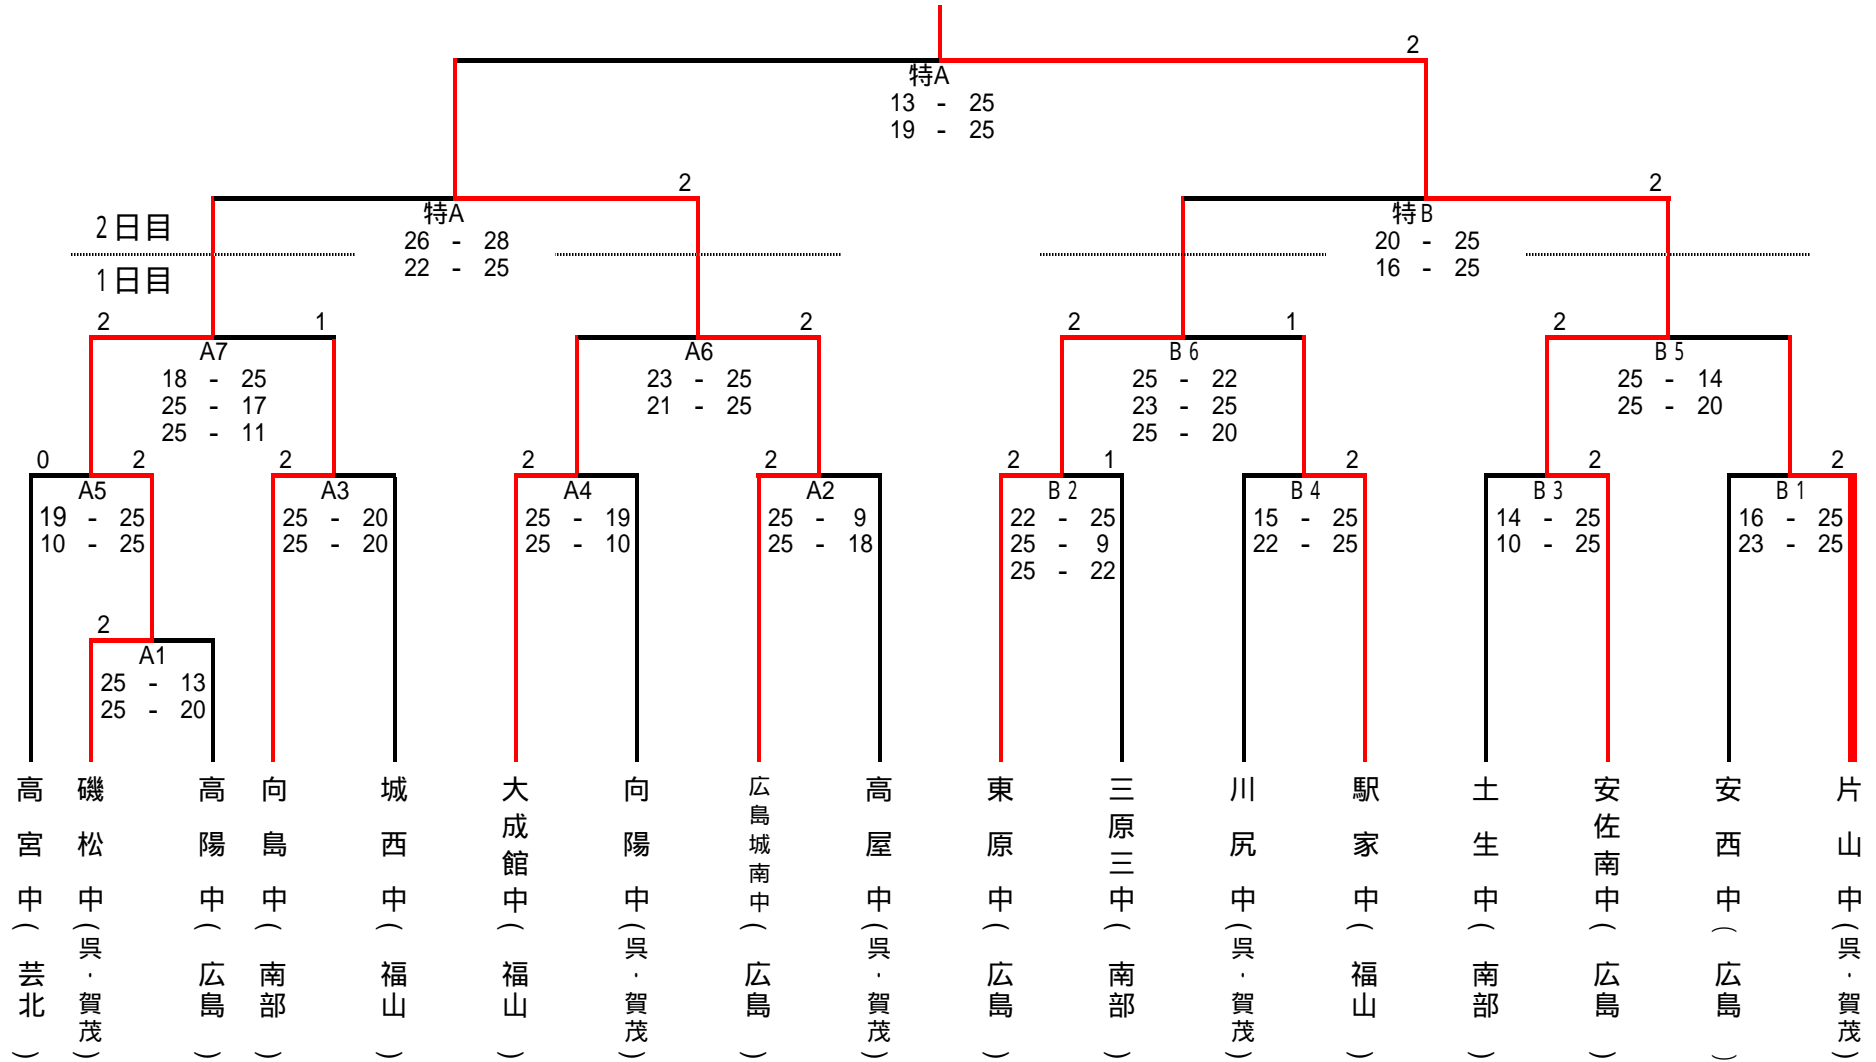

# 平成20年度 第42回 広島県中学校バレーボール選手権大会結果組み合わせ表

## 男子の部

7月19日(土) A・B / みよし公園カルチャーセンター  
7月20日(日) 特A・B / みよし公園カルチャーセンター

# 平成20年度 第42回 広島県中学校バレーボール選手権大会組み合わせ

**女子の部**

7月19日(土) C・D / みよし公園カルチャーセンター  
7月20日(日) 特A・B / みよし公園カルチャーセンター