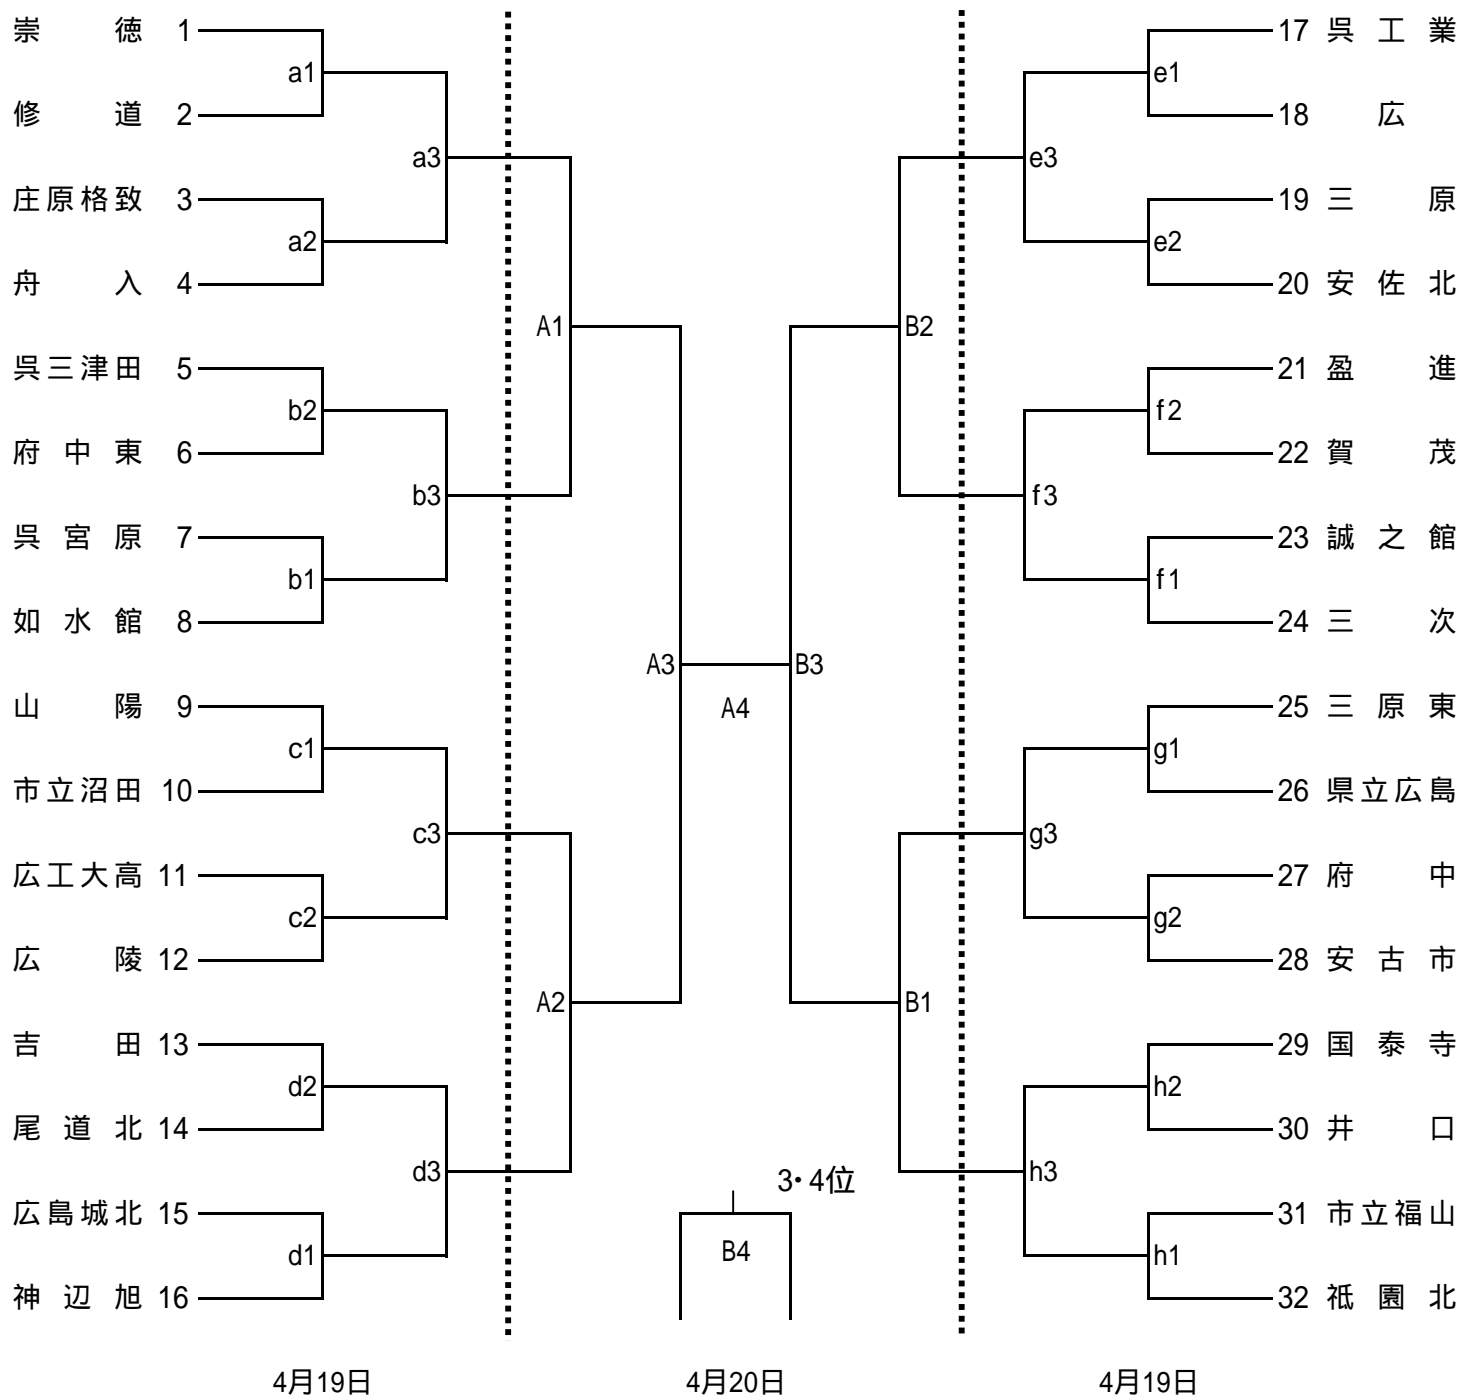

第60回中国高等学校バレーボール選手権大会 広島県大会（男子組み合わせ）

日時	会場	コート				入校時間	開館	代表者会議	開始式 開会式	プロトコール
4/19(土)	みよし公園	a・b e・f				11:00	12:15	12:15	12:30	13:00
	吉田運動公園	d・h								
	庄原実業	c・g								
4/20(日)	みよし公園	A・B				8:00	8:45	8:45	9:00	9:30

第60回中国高等学校バレーボール選手権大会 広島県大会（女子組み合わせ）

日時	会場	コート	試合			入校時間	開館	代表者会議	開始式 開会式	プロトコール
			対戦相手	試合時間	結果					
4/19 (土)	神 辺 旭	d・h				11:00	12:15	12:15	12:30	13:00
	葦 陽	c・g								
	明 王 台	a・e								
	府 中 東	b・f								
4/20 (日)	神 辺 旭	A・B				8:00	8:45	8:45	9:00	9:30