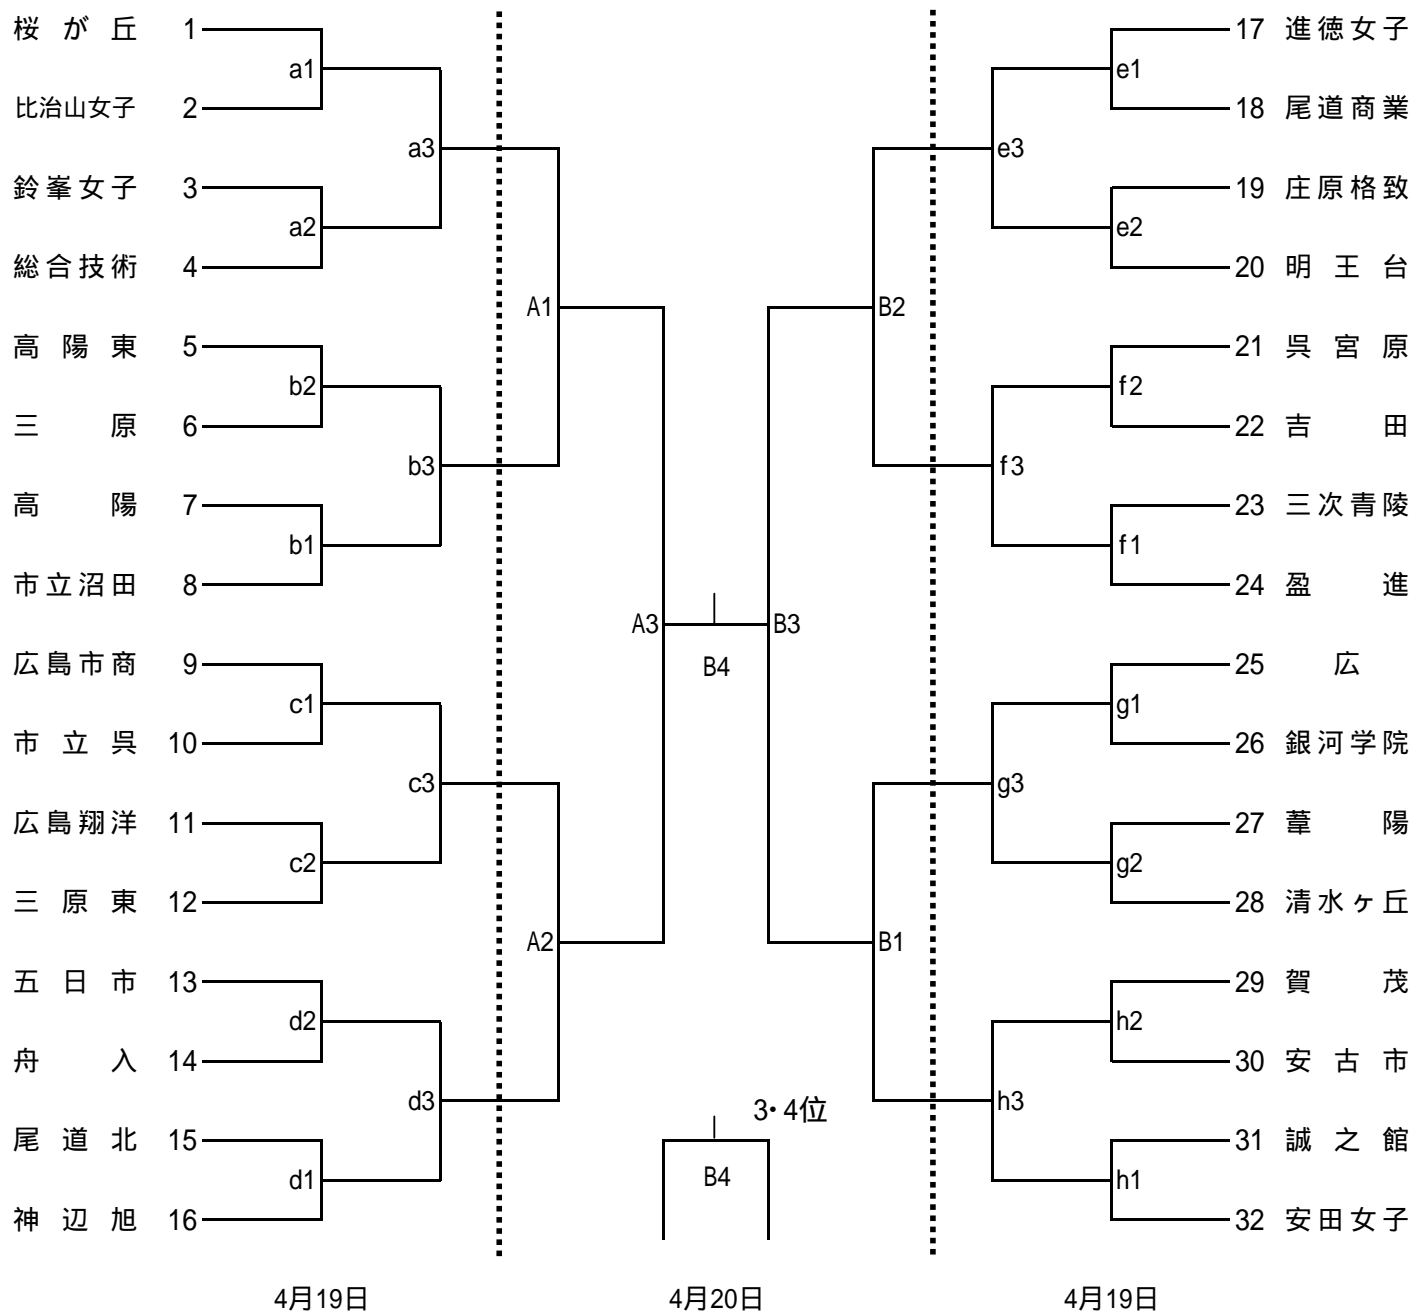

第60回中国高等学校バレーボール選手権大会 広島県大会（男子組み合わせ）

日時	会場	コート				入校時間	開館	代表者会議	開始式 開会式	プロトコール
4/19(土)	みよし公園	a・b e・f				11:00	12:15	12:15	12:30	13:00
	吉田運動公園	d・h								
	庄原実業	c・g								
4/20(日)	みよし公園	A・B				8:00	8:45	8:45	9:00	9:30

第60回中国高等学校バレーボール選手権大会 広島県大会（女子組み合わせ）

日時	会場	コート	試合			入校時間	開館	代表者会議	開始式 開会式	プロトコール
			対戦相手	試合時間	結果					
4/19 (土)	神 辺 旭	d・h				11:00	12:15	12:15	12:30	13:00
	葦 陽	c・g								
	明 王 台	a・e								
	府 中 東	b・f								
4/20 (日)	神 辺 旭	A・B				8:00	8:45	8:45	9:00	9:30