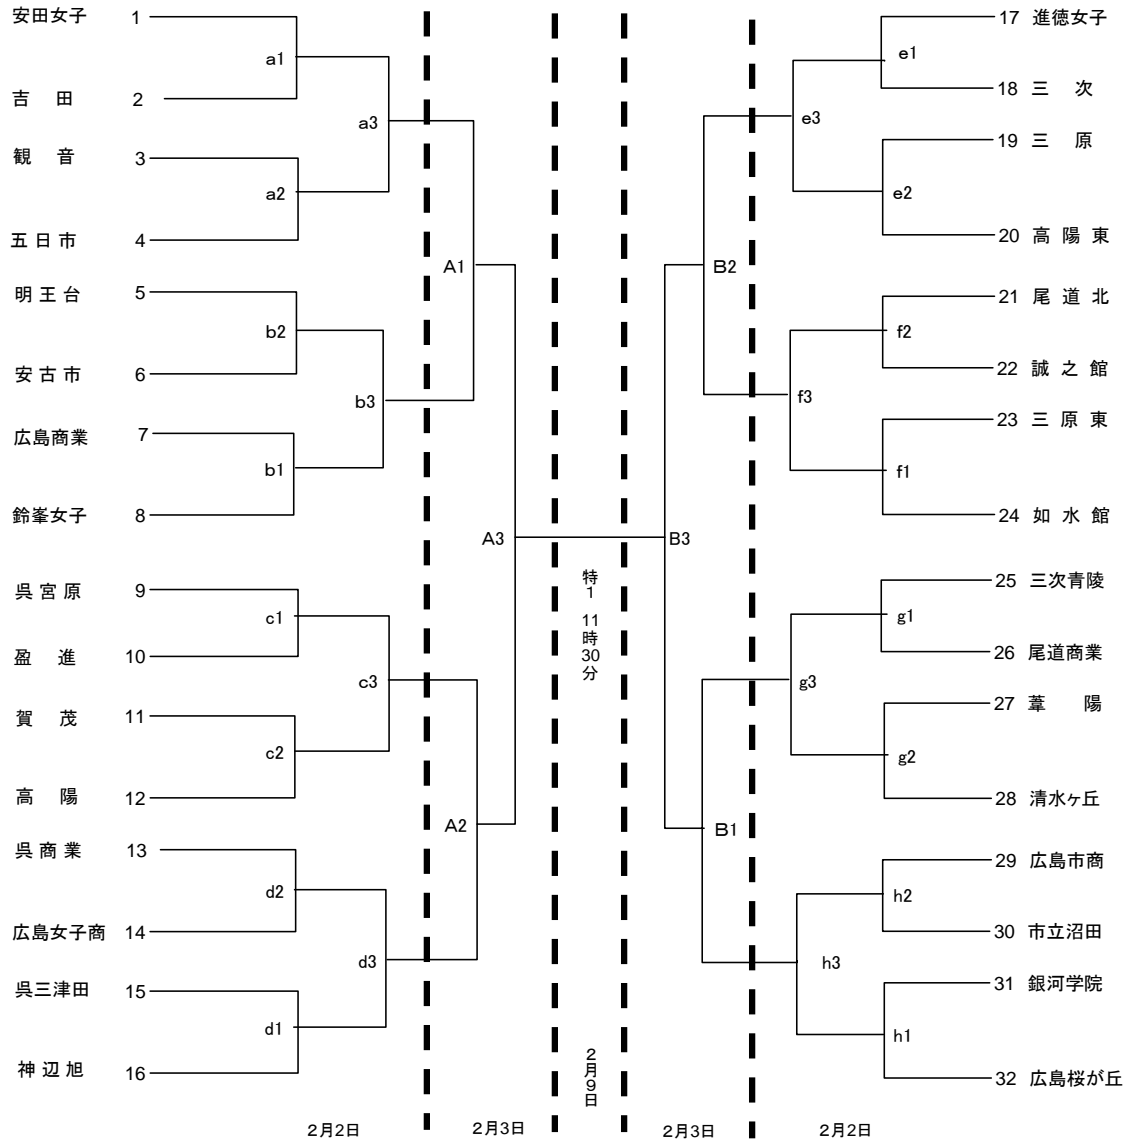

第39回全国高等学校バレーボール

選抜優勝大会 広島県大会

(男子組み合わせ)

日時	コート	会場	開館	代表者会議	開始式(閉会式)	プロトコール
2/2 土	c・d	如水館	12:15	12:15	12:30	13:00
	a・b	尾道北				
	e・f	尾道東				
	g・h	三原東				
2/3 日	A・B	如水館	8:45	8:45	9:00	9:30
2/9 土	特設	総合体育館	9:00	10:00	10:30	13:15

第39回全国高等学校バレーボール

選抜優勝大会 広島県大会

(女子組み合わせ)

日時	コート	会場	開館	代表者会議	開始式 (閉会式)	プロトコール
2/2 土	e・g	清水ヶ丘	12:15	12:15	12:30	13:00
	a・d	呉三津田				
	b・c	安浦町民センター				
	f・h	広				
2/3 日	A・B	清水ヶ丘	8:45	8:45	9:00	9:30
2/9 土	特設	総合体育館	9:00	10:00	10:30	11:15