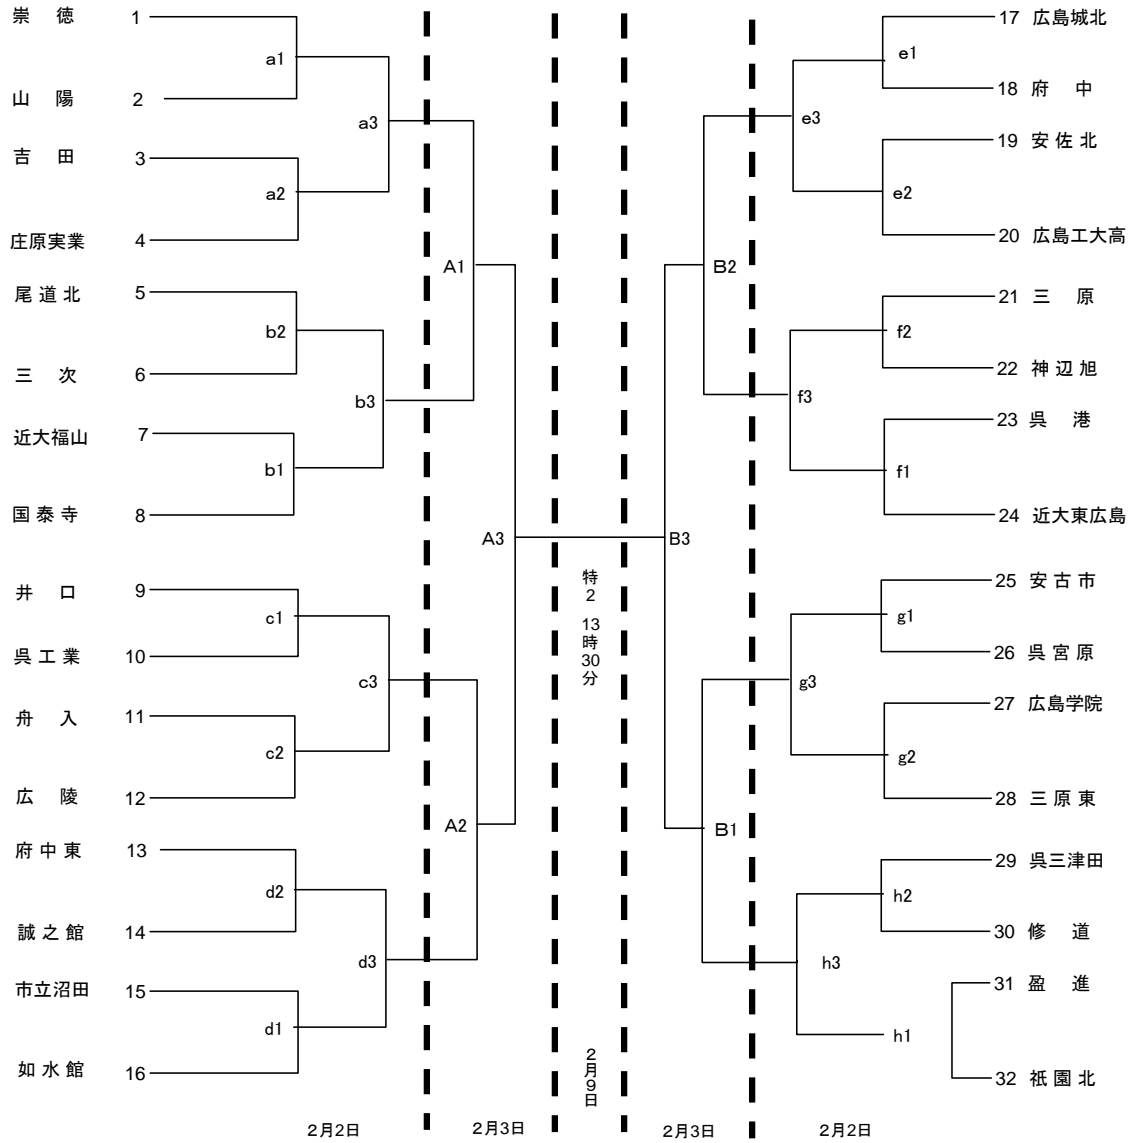

第39回全国高等学校バレーボール

選抜優勝大会 広島県大会

(男子組み合わせ)

日時	コート	会場	開館	代表者会議	開始式(閉会式)	プロトコール
2/2 土	c・d	如水館	12:15	12:15	12:30	13:00
	a・b	尾道北				
	e・f	尾道東				
	g・h	三原東				
2/3 日	A・B	如水館	8:45	8:45	9:00	9:30
2/9 土	特設	総合体育館	9:00	10:00	10:30	13:15

第39回全国高等学校バレーボール

選抜優勝大会 広島県大会

(女子組み合わせ)

日時	コート	会場	開館	代表者会議	開始式 (閉会式)	プロトコール
2/2 土	e・g	清水ヶ丘	12:15	12:15	12:30	13:00
	a・d	呉三津田				
	b・c	安浦町民センター				
	f・h	広				
2/3 日	A・B	清水ヶ丘	8:45	8:45	9:00	9:30
2/9 土	特設	総合体育館	9:00	10:00	10:30	11:15