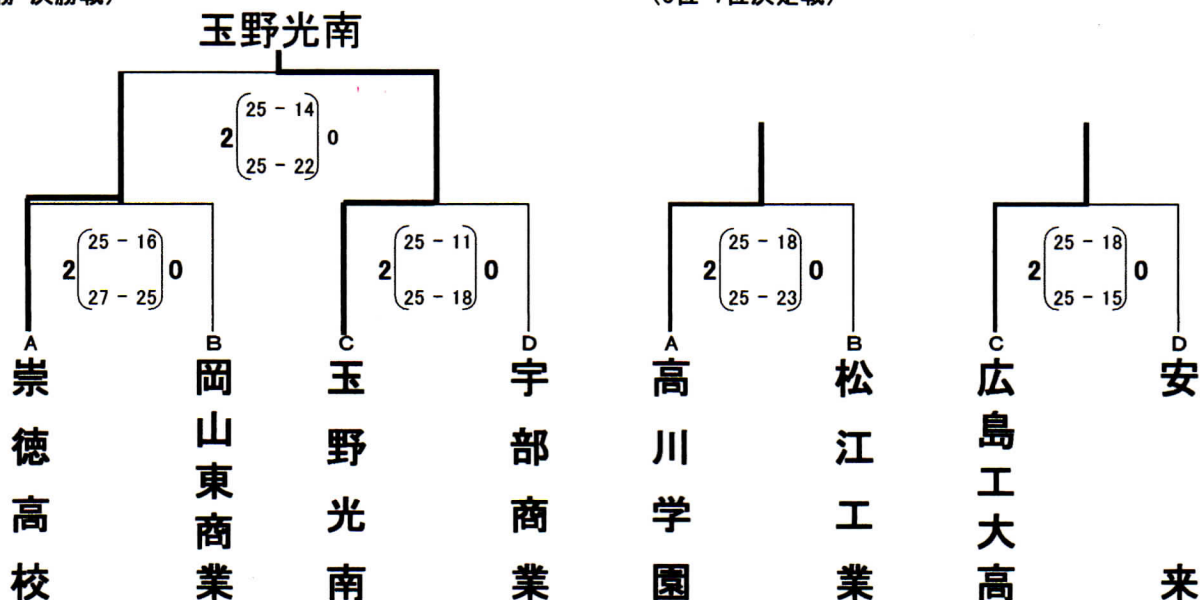

第22回 中国高等学校新人バレーボール大会

NEKODA MEMORIAL

男子決勝トーナメント

2月16日(日)

(準決勝・決勝戦)

(5位・7位決定戦)