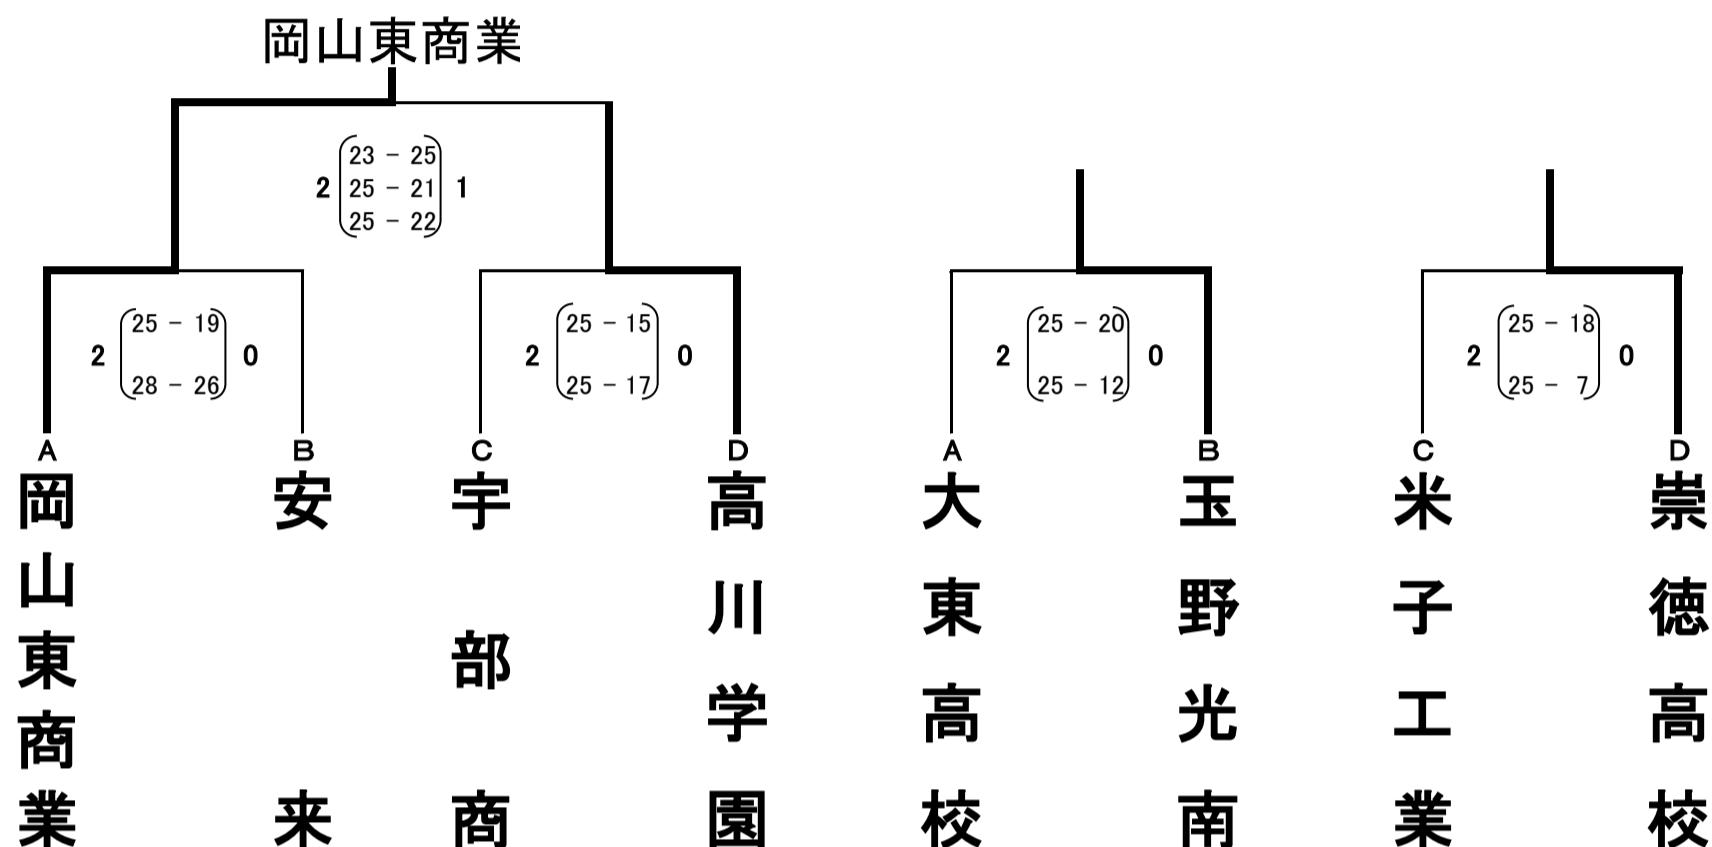

Dブロック (Dコート)

	1 鳥取東	2 安来	3 市立沼田	4 広島翔洋高	勝	負	得	失	順位
1 鳥取東		28 - 26 29 - 31 25 - 18	26 - 24 23 - 25 22 - 25	25 - 14 25 - 23	2	1	5	3	2
2 安来	1 - 2		29 - 31 20 - 25	24 - 26 25 - 15 25 - 14	1	2	3	5	3
3 市立沼田	2 - 1	2 - 0		25 - 13 25 - 13	3	0	6	1	1
4 広島翔洋高	0 - 2	1 - 2	0 - 2		0	3	1	6	4

第21回 中国高等学校新人バレーボール大会

NEKODA MEMORIAL

男子決勝トーナメント

2月17日(日)

(準決勝・決勝戦)

(5位・7位決定戦)

女子決勝トーナメント

(準決勝・決勝戦)