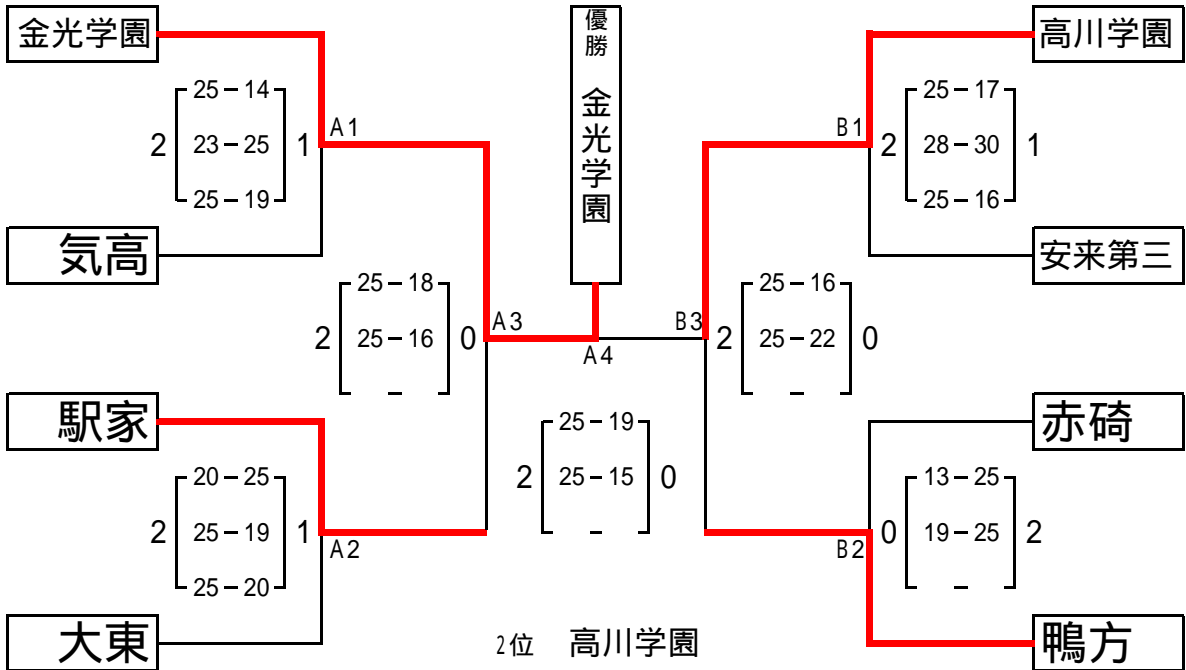

決勝トーナメント

2月19日(日)

男子