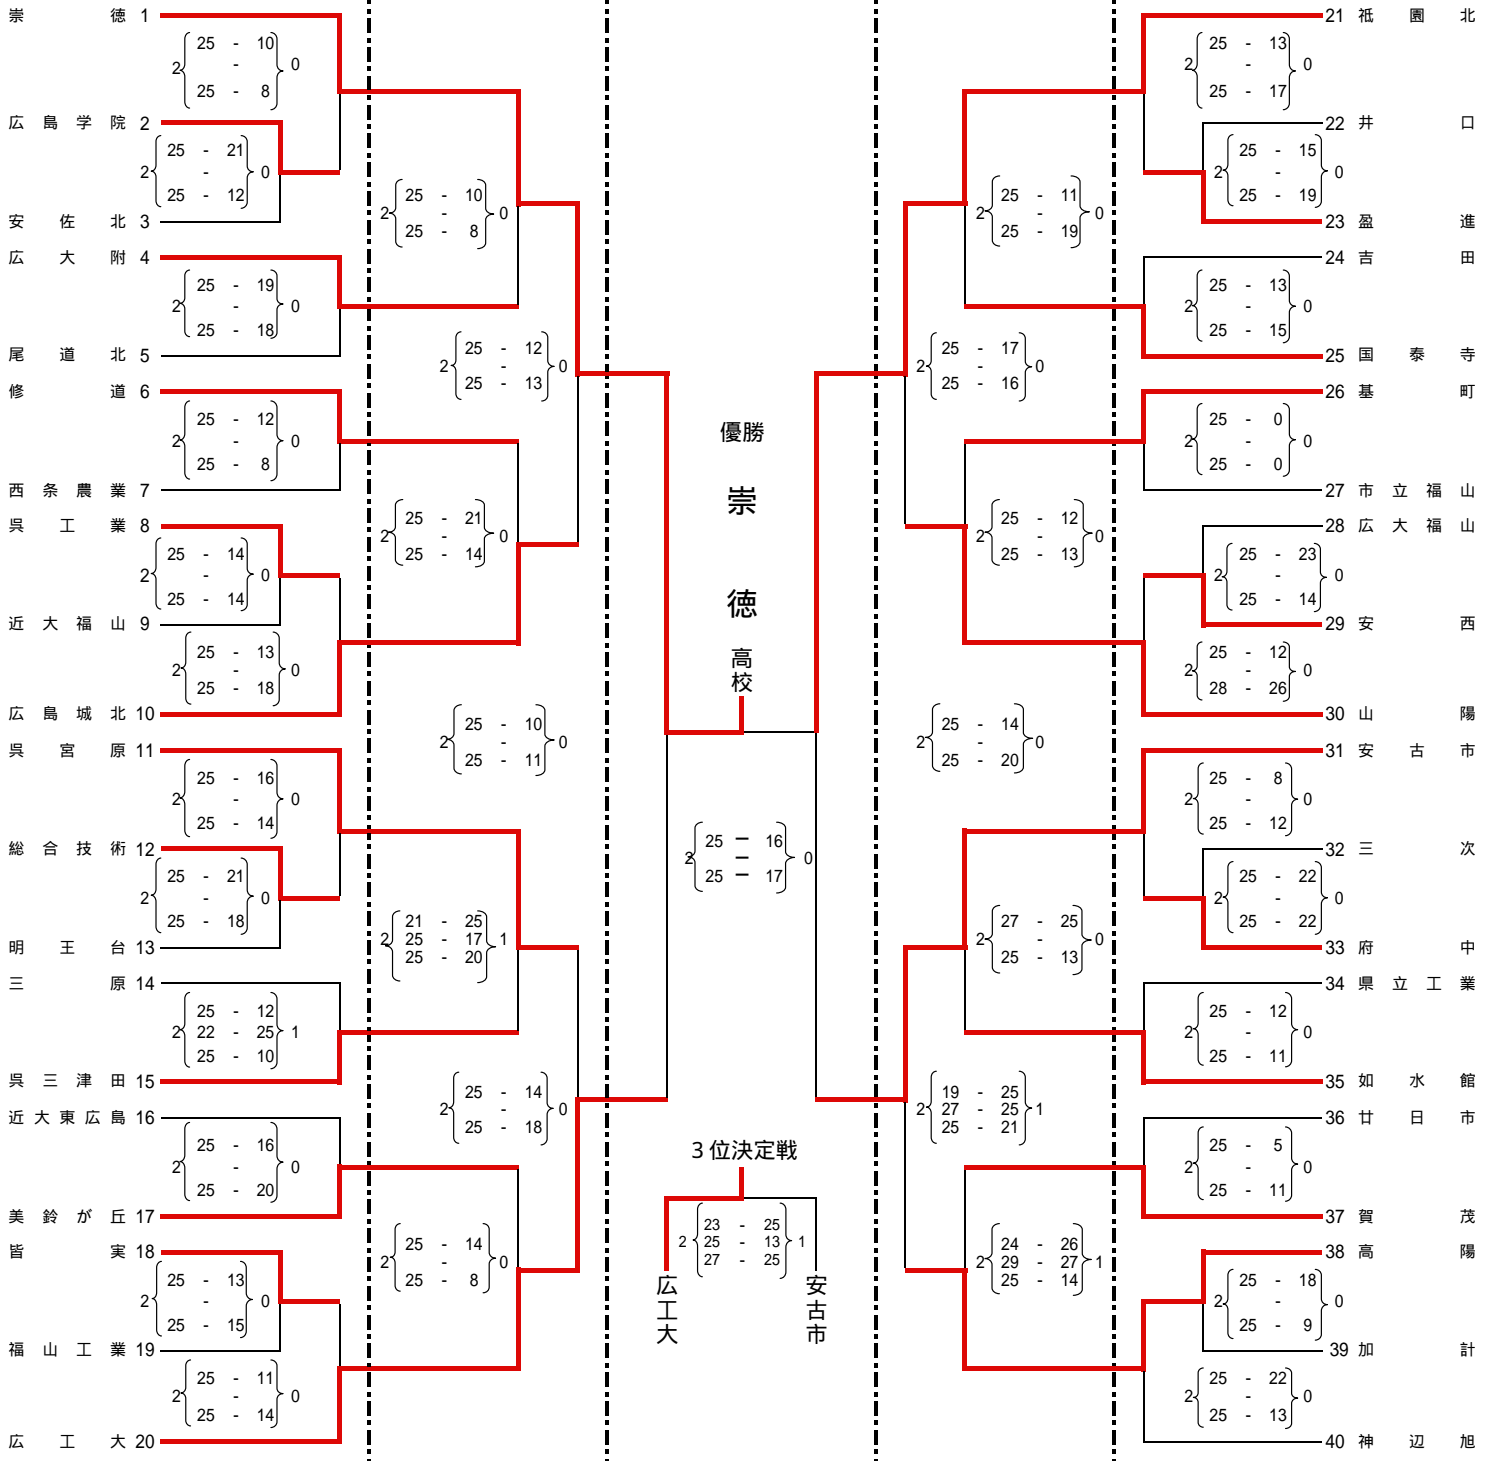

平成23年度 広島県高等学校バレーボール新人選手権大会 (男子試合結果)

日時	コート	会場	責任者			入校時間	開館	代表者会議	開始式	プロトコール
			会場	競技	審判					
1/21 (土)	c・d	総合技術	石橋	大谷	関野	11:00	12:15	12:15	12:30	13:00
	a・b	尾道北	齋尾	本多	勝間					
	g・h	如水館	中原	中原	廣田					
	e・f	尾道東	渡辺	明田	田中					
1/22 (日)	B・D	如水館	中原	中原	大谷	8:00	8:45	8:45	9:00	9:30
	A・C	尾道東	渡辺	明田	勝間					
1/28 (土)	A	西区SC	前	明田	坂本		8:35	9:00	9:15	10:00

平成23年度 広島県高等学校バレーボール新人選手権大会 (女子試合結果)

日時	コート	会場	責任者			入校時間	開館	代表者会議	開始式	プロトコール
			会場	競技	審判					
1/21 (土)	g・h	市立呉	室屋	吉松	石井	11:00	12:15	12:15	12:30	13:00
	e・f	呉三津田	久保	原	阿南					
	c・d	清水ヶ丘	山下	門田	鳴本					
	a・b	呉市体育館	西田	前	竹保					
1/22 (日)	B・D	清水ヶ丘	山下	門田	鳴本	8:00	8:45	8:45	9:00	9:30
	A・C	呉市体育館	西田	前	和田					
1/28 (土)	B	西区SC	前	明田	坂本	8:35	9:00	9:15	10:00	