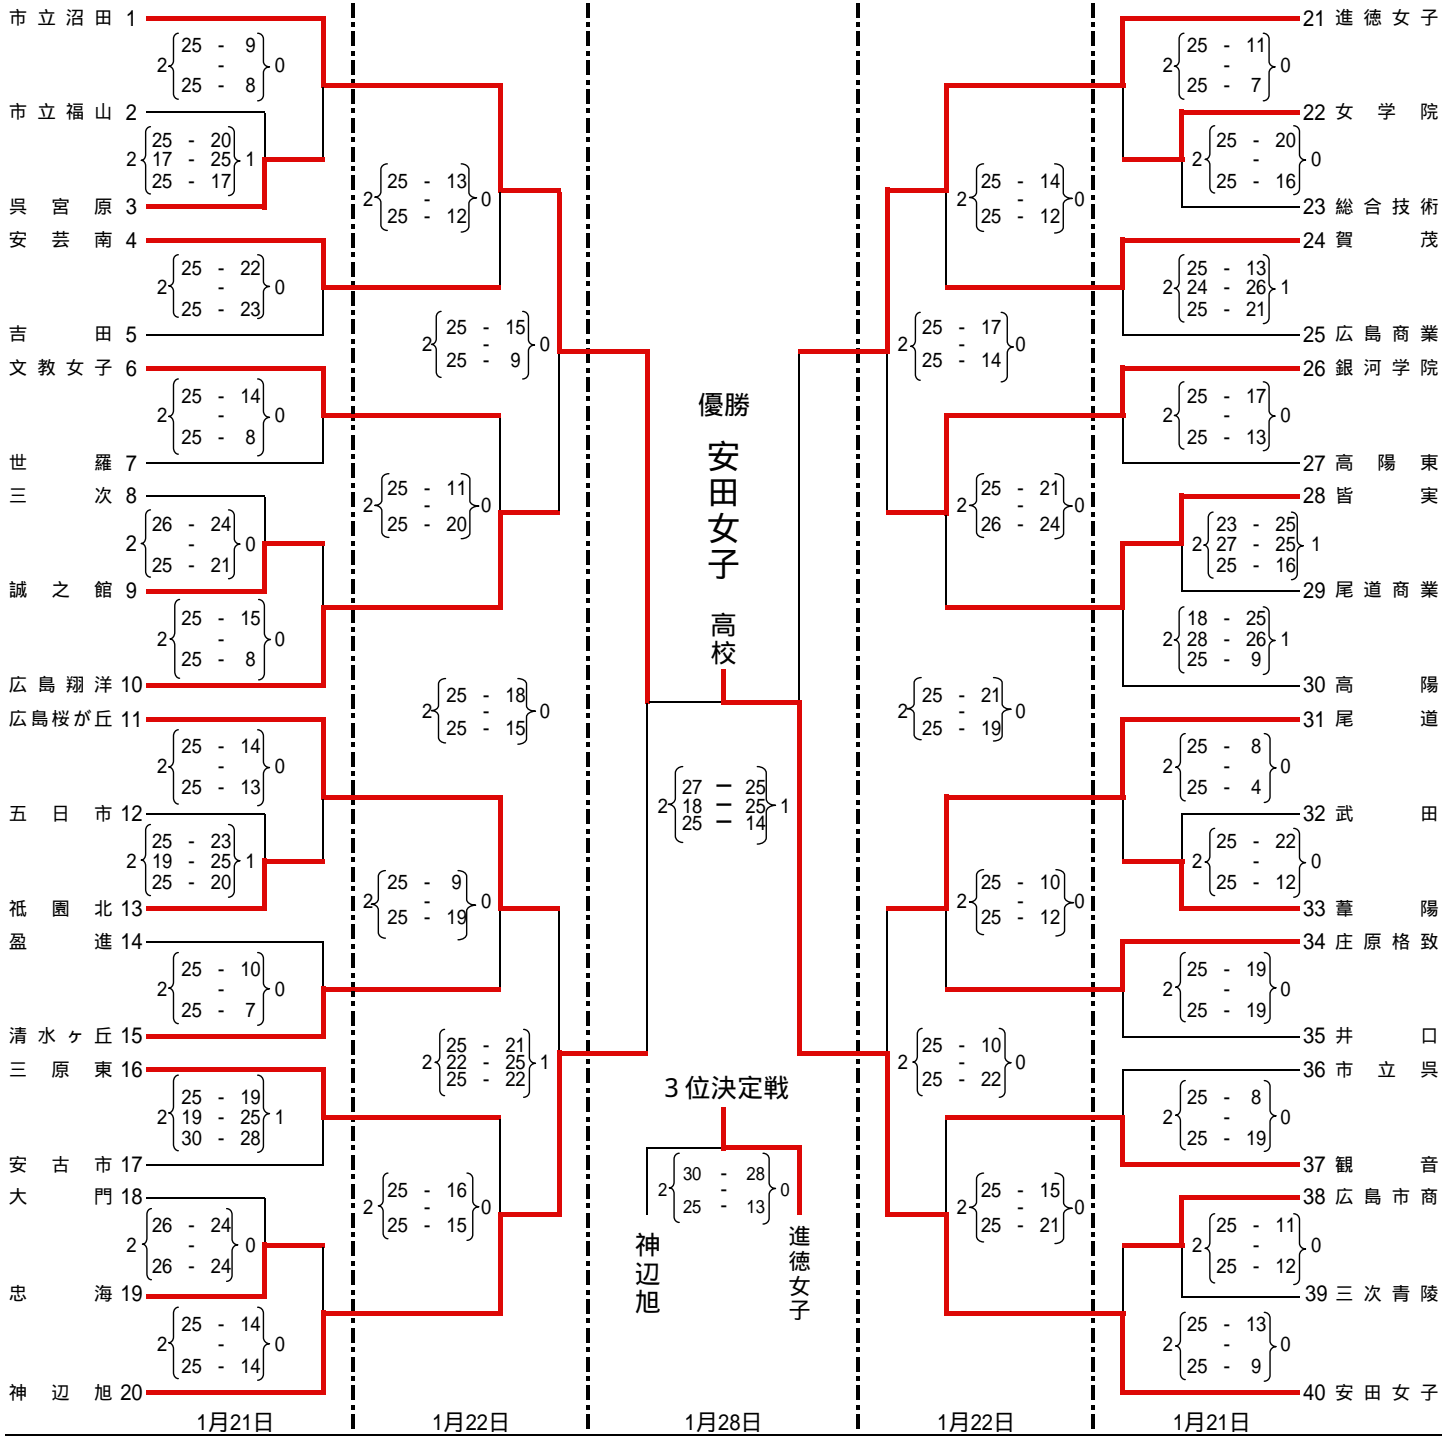

平成23年度 広島県高等学校バレーボール新人選手権大会 (男子試合結果)

日時	コート	会場	責任者			入校時間	開館	代表者会議	開始式	プロトコール
			会場	競技	審判					
1/21 (土)	c・d	総合技術	石橋	大谷	関野	11:00	12:15	12:15	12:30	13:00
	a・b	尾道北	齋尾	本多	勝間					
	g・h	如水館	中原	中原	廣田					
	e・f	尾道東	渡辺	明田	田中					
1/22 (日)	B・D	如水館	中原	中原	大谷	8:00	8:45	8:45	9:00	9:30
	A・C	尾道東	渡辺	明田	勝間					
1/28 (土)	A	西区SC	前	明田	坂本		8:35	9:00	9:15	10:00

平成23年度 広島県高等学校バレーボール新人選手権大会 (女子試合結果)

日時	コート	会場	責任者			入校時間	開館	代表者会議	開始式	プロトコール
			会場	競技	審判					
1/21 (土)	g・h	市立呉	室屋	吉松	石井	11:00	12:15	12:15	12:30	13:00
	e・f	呉三津田	久保	原	阿南					
	c・d	清水ヶ丘	山下	門田	鳴本					
	a・b	呉市体育館	西田	前	竹保					
1/22 (日)	B・D	清水ヶ丘	山下	門田	鳴本	8:00	8:45	8:45	9:00	9:30
	A・C	呉市体育館	西田	前	和田					
1/28 (土)	B	西区SC	前	明田	坂本	8:35	9:00	9:15	10:00	