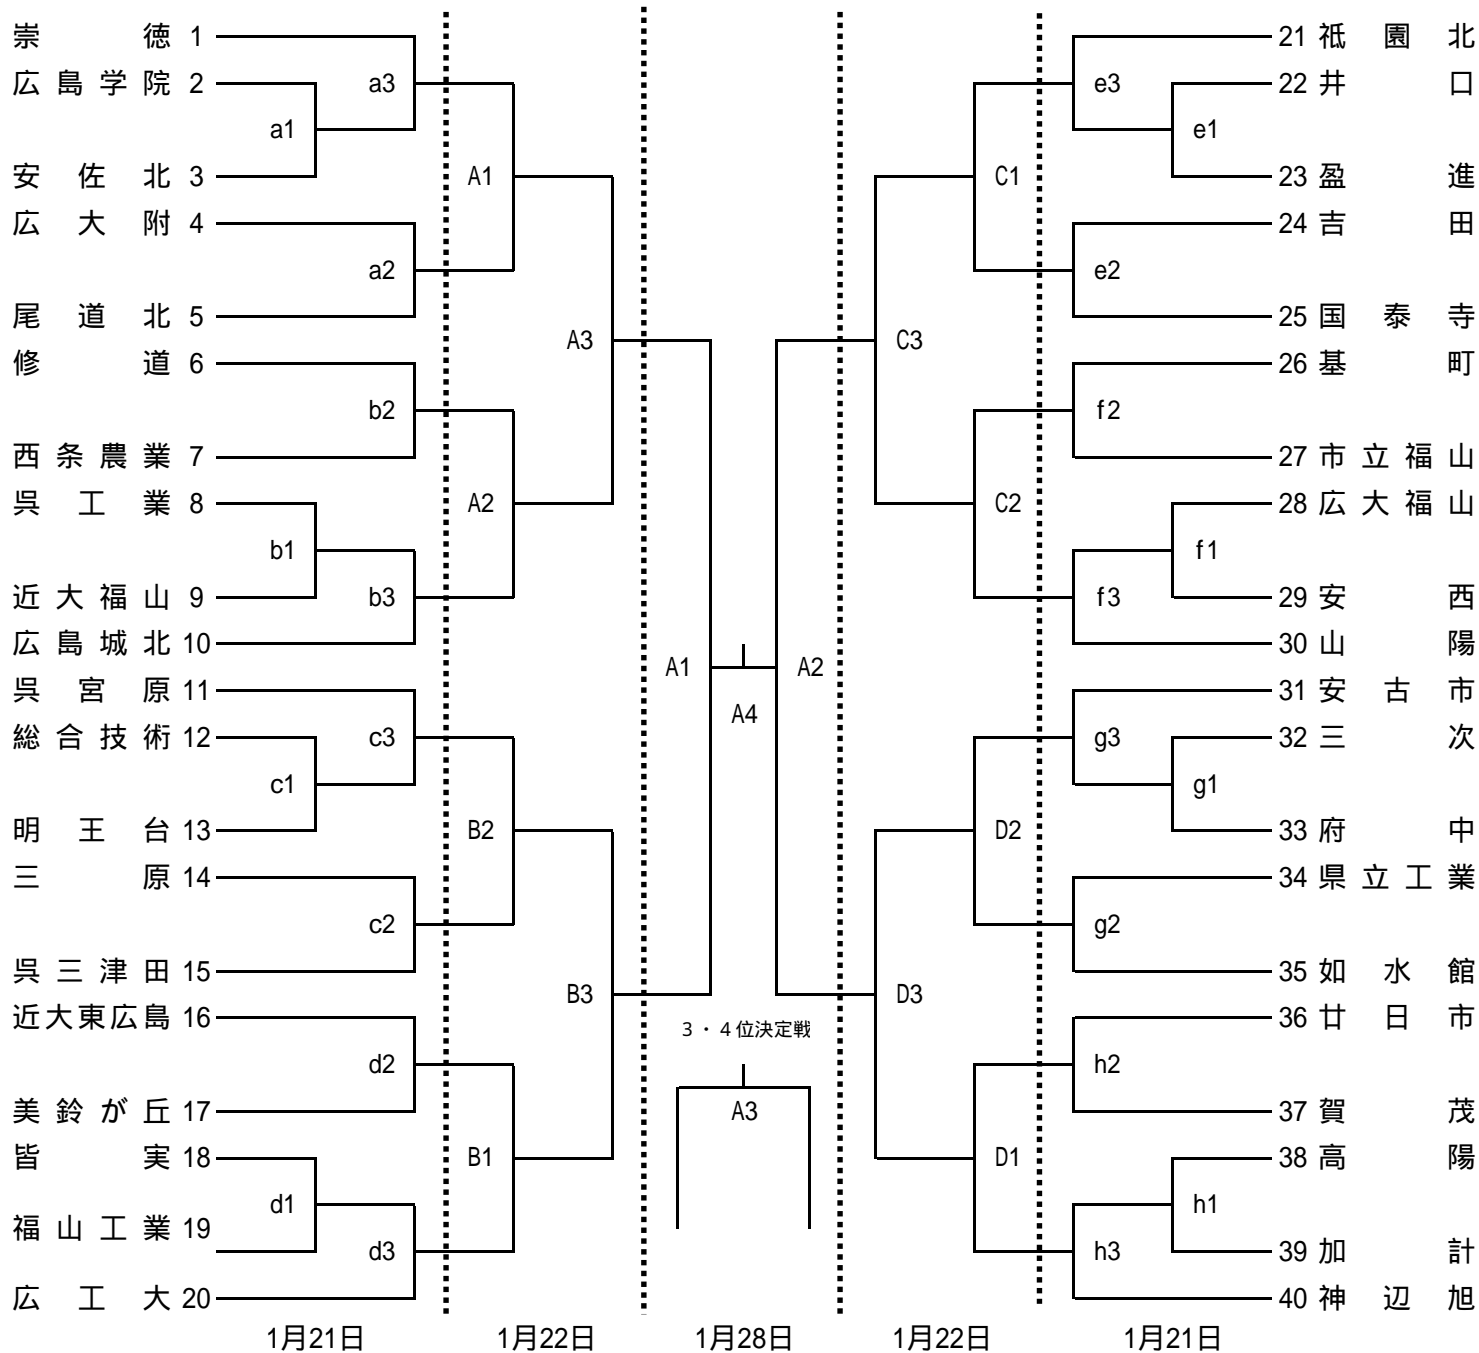

平成23年度 広島県高等学校バレーボール新人選手権大会 (男子組み合わせ)

日時	コート	会場	入校時間	開館	代表者会議	開始式	プロトコール
1/21(土)	c・d	総合技術	11:00	12:15	12:15	12:30	13:00
	a・b	尾道北					
	g・h	如水館					
	e・f	尾道東					
1/22(日)	B・D	如水館	8:00	8:45	8:45	9:00	9:30
	A・C	尾道東					
1/28(土)	A	西区S・C		8:35	9:00	9:15	10:00

平成23年度 広島県高等学校バレーボール新人選手権大会 (女子組み合わせ)

日時	コート	会場		入校時間	開館	代表者会議	開始式	プロトコール
1/21 (土)	g・h	呉 高 校		11:00	12:15	12:15	12:30	13:00
	e・f	呉三津田						
	c・d	清水ヶ丘						
	a・b	呉市体育館						
1/22 (日)	B・D	清水ヶ丘		8:00	8:45	8:45	9:00	9:30
	A・C	呉市体育館						
1/28 (土)	B	西区S・C			8:35	9:00	9:15	10:00