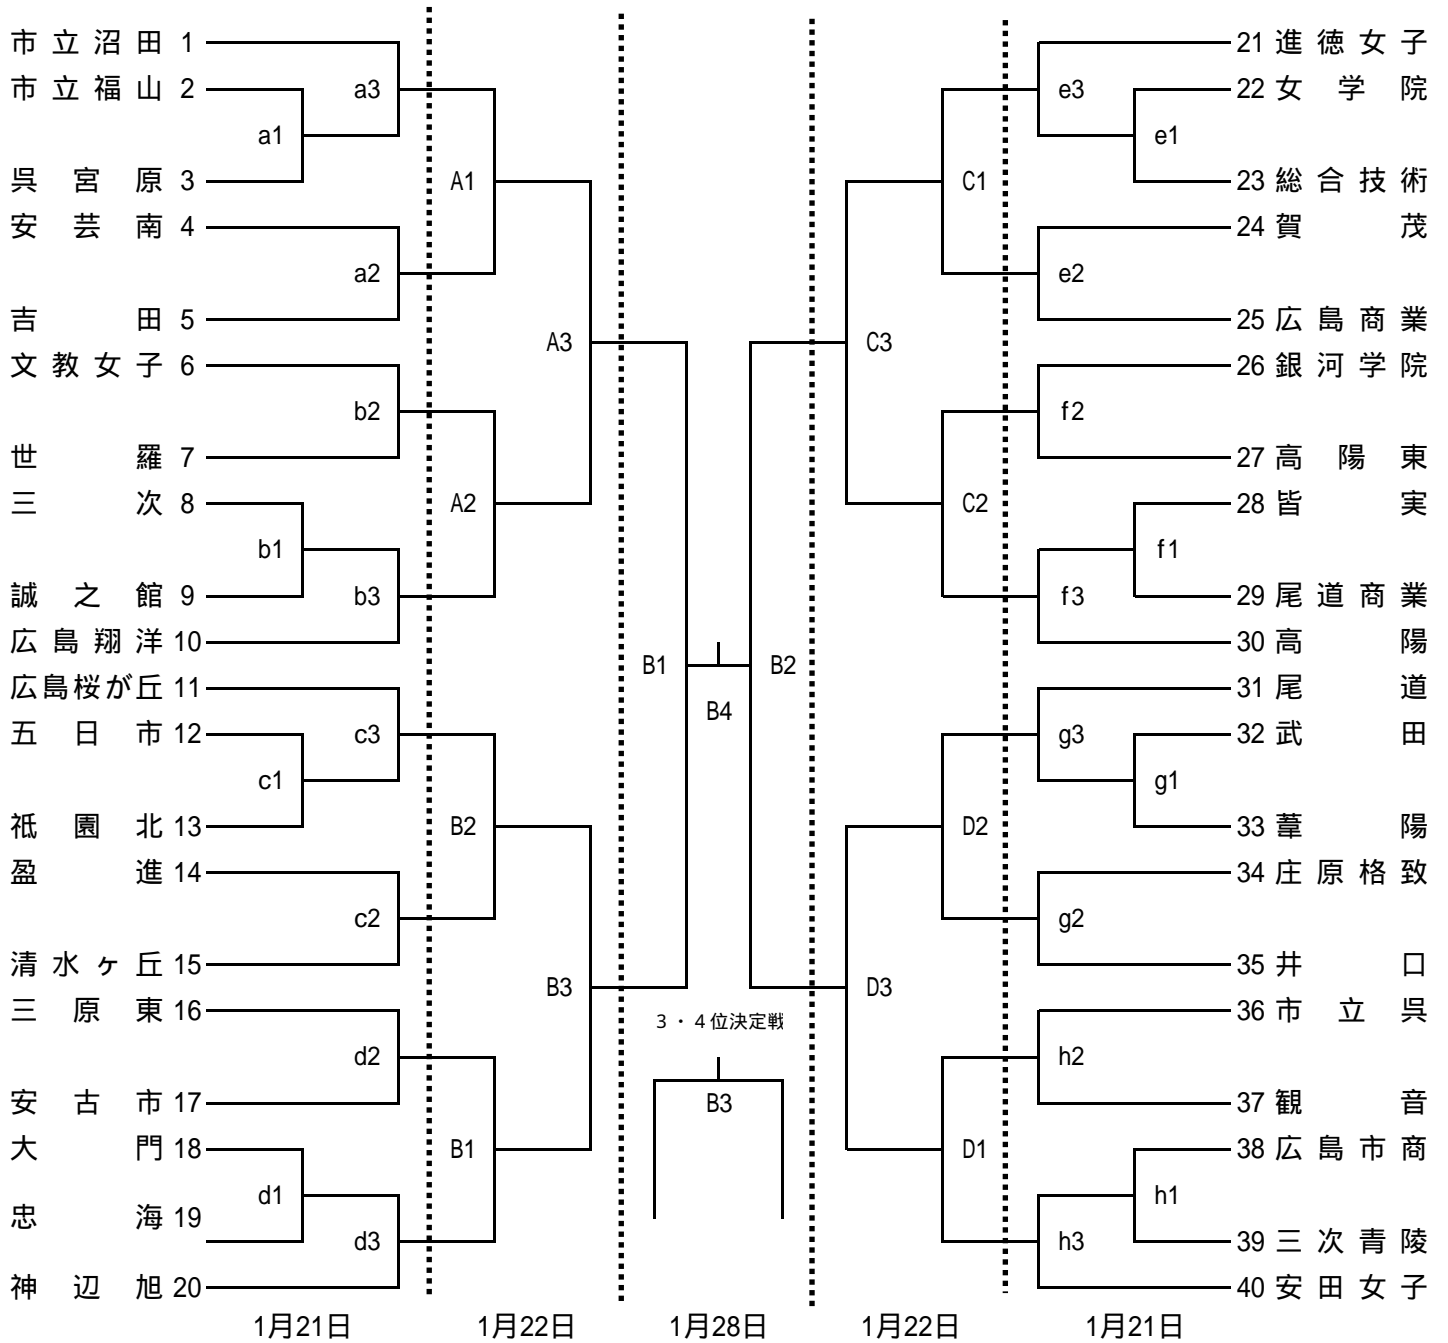

平成23年度 広島県高等学校バレーボール新人選手権大会 (男子組み合わせ)

日時	コート	会場	入校時間	開館	代表者会議	開始式	プロトコール
1/21(土)	c・d	総合技術	11:00	12:15	12:15	12:30	13:00
	a・b	尾道北					
	g・h	如水館					
	e・f	尾道東					
1/22(日)	B・D	如水館	8:00	8:45	8:45	9:00	9:30
	A・C	尾道東					
1/28(土)	A	西区S・C		8:35	9:00	9:15	10:00

平成23年度 広島県高等学校バレーボール新人選手権大会 (女子組み合わせ)

日時	コート	会場		入校時間	開館	代表者会議	開始式	プロトコール
1/21 (土)	g・h	呉 高 校		11:00	12:15	12:15	12:30	13:00
	e・f	呉三津田						
	c・d	清水ヶ丘						
	a・b	呉市体育館						
1/22 (日)	B・D	清水ヶ丘		8:00	8:45	8:45	9:00	9:30
	A・C	呉市体育館						
1/28 (土)	B	西区S・C			8:35	9:00	9:15	10:00