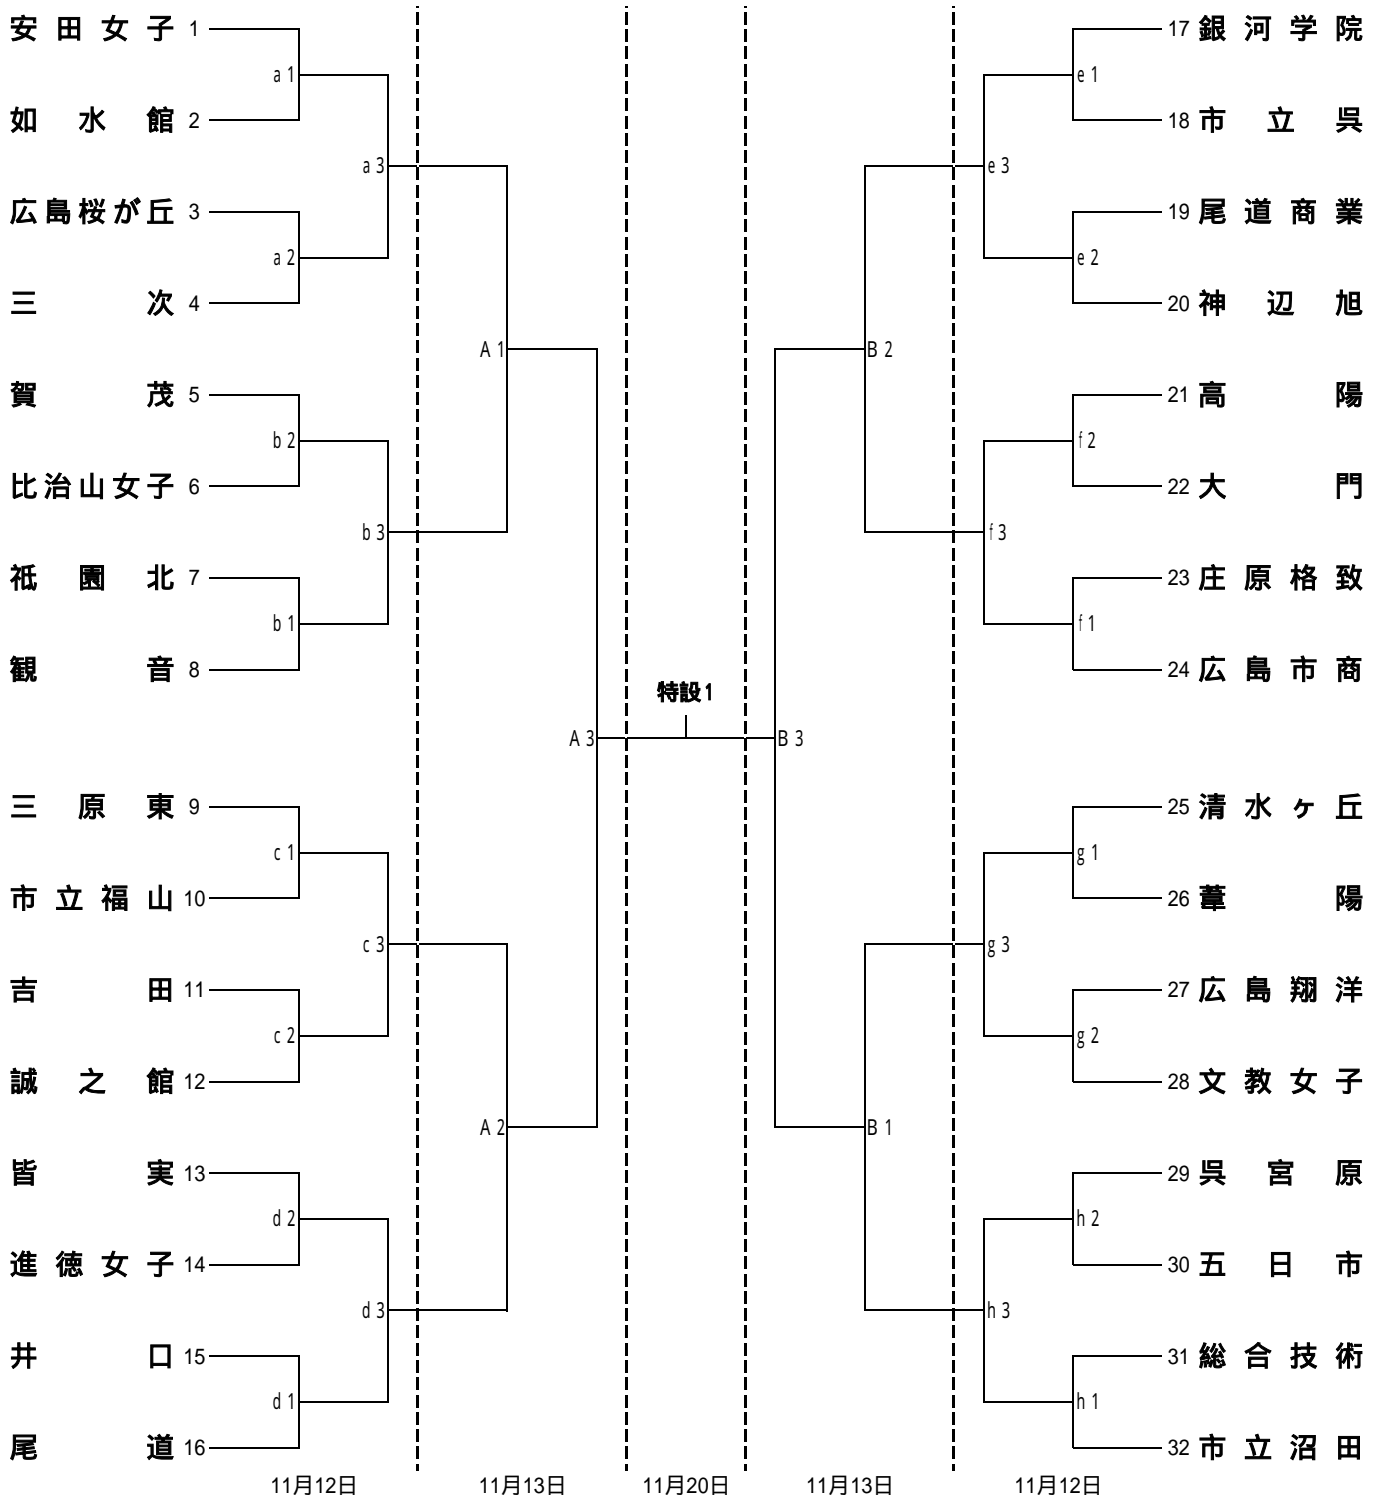

第64回 全日本バレーボール高等学校選手権大会

広島県大会

(男子組合せ)

日 時	コート	会 場	責任者			入校時間	開館	代表者 会 議	開始式 (開会式)	プロトコール
			会場	競技	審判					
11 / 12 (土)	f・h	西条農業高校	石 井	勝 間	寒 川	11:00	12:15	12:15	12:30	13:00
	a・b	賀 茂 高 校	渡 邊	中 原	本 多					
	c・d	皆 実 高 校	石 井	明 田	松 本					
	e・g	広工大高校	大 谷	田 中	西 村					
11 / 13 (日)	A・B	広工大高校	大 谷	明 田	本 多	8:00	8:45	8:45	9:00	9:30
11 / 20 (日)	特 設	県立総合体育館 (小アリーナ)	前	明 田	坂 本		9:00	10:00	10:30	13:15

第64回 全日本バレーボール高等学校選手権大会

広島県大会

(女子組合せ)

日 時	コート	会 場	責任者			入校時間	開館	代表者 会 議	開始式 (開会式)	プロトコール
			会場	競技	審判					
11 / 12 (土)	c・d	三原東高校	冠	吉松	関谷	11:00	12:15	12:15	12:30	13:00
	g・h	総合技術高校	原	西田	西明					
	a・b	如水館高校	兼原	西本	門田					
	e・f	尾道商業高校	中川	室屋	鳴本					
11 / 13 (日)	A・B	尾道商業高校	中川			8:00	8:45	8:45	9:00	9:30
11 / 20 (日)	特 設	県立総合体育館 (小アリーナ)	前	明田	坂本		9:00	10:00	10:30	11:15