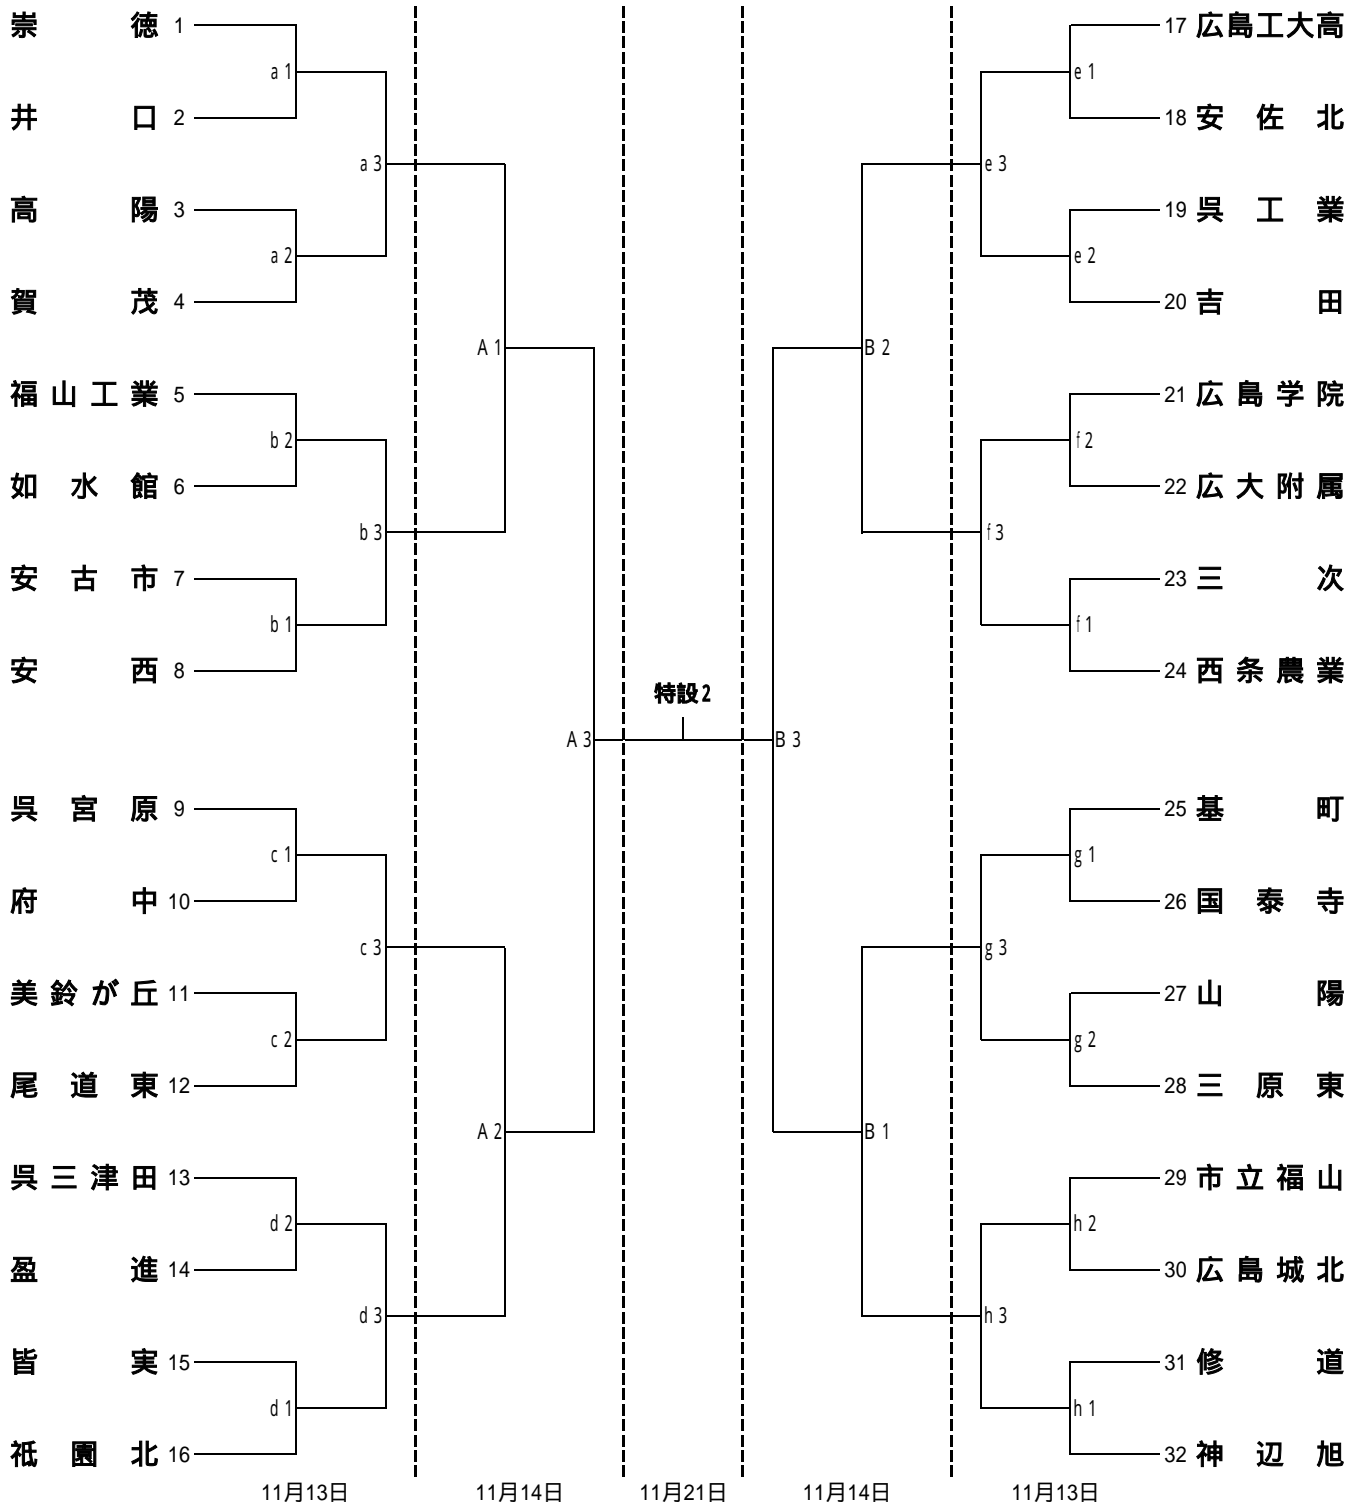

第64回 全日本バレーボール高等学校選手権大会

広島県大会

(男子組合せ)

日 時	コート	会 場	責任者			入校時間	開館	代表者 会 議	開始式 (開会式)	プロトコール
			会場	競技	審判					
11 / 12 (土)	f・h	西条農業高校	石 井	勝 間	寒 川	11:00	12:15	12:15	12:30	13:00
	a・b	賀 茂 高 校	渡 邊	中 原	本 多					
	c・d	皆 実 高 校	石 井	明 田	松 本					
	e・g	広工大高校	大 谷	田 中	西 村					
11 / 13 (日)	A・B	広工大高校	大 谷	明 田	本 多	8:00	8:45	8:45	9:00	9:30
11 / 20 (日)	特 設	県立総合体育館 (小アリーナ)	前	明 田	坂 本		9:00	10:00	10:30	13:15

第64回 全日本バレーボール高等学校選手権大会

広島県大会

(女子組合せ)

日 時	コート	会 場	責任者			入校時間	開館	代表者 会 議	開始式 (開会式)	プロトコール
			会場	競技	審判					
11 / 12 (土)	c・d	三原東高校	冠	吉松	関谷	11:00	12:15	12:15	12:30	13:00
	g・h	総合技術高校	原	西田	西明					
	a・b	如水館高校	兼原	西本	門田					
	e・f	尾道商業高校	中川	室屋	鳴本					
11 / 13 (日)	A・B	尾道商業高校	中川			8:00	8:45	8:45	9:00	9:30
11 / 20 (日)	特 設	県立総合体育館 (小アリーナ)	前	明田	坂本		9:00	10:00	10:30	11:15