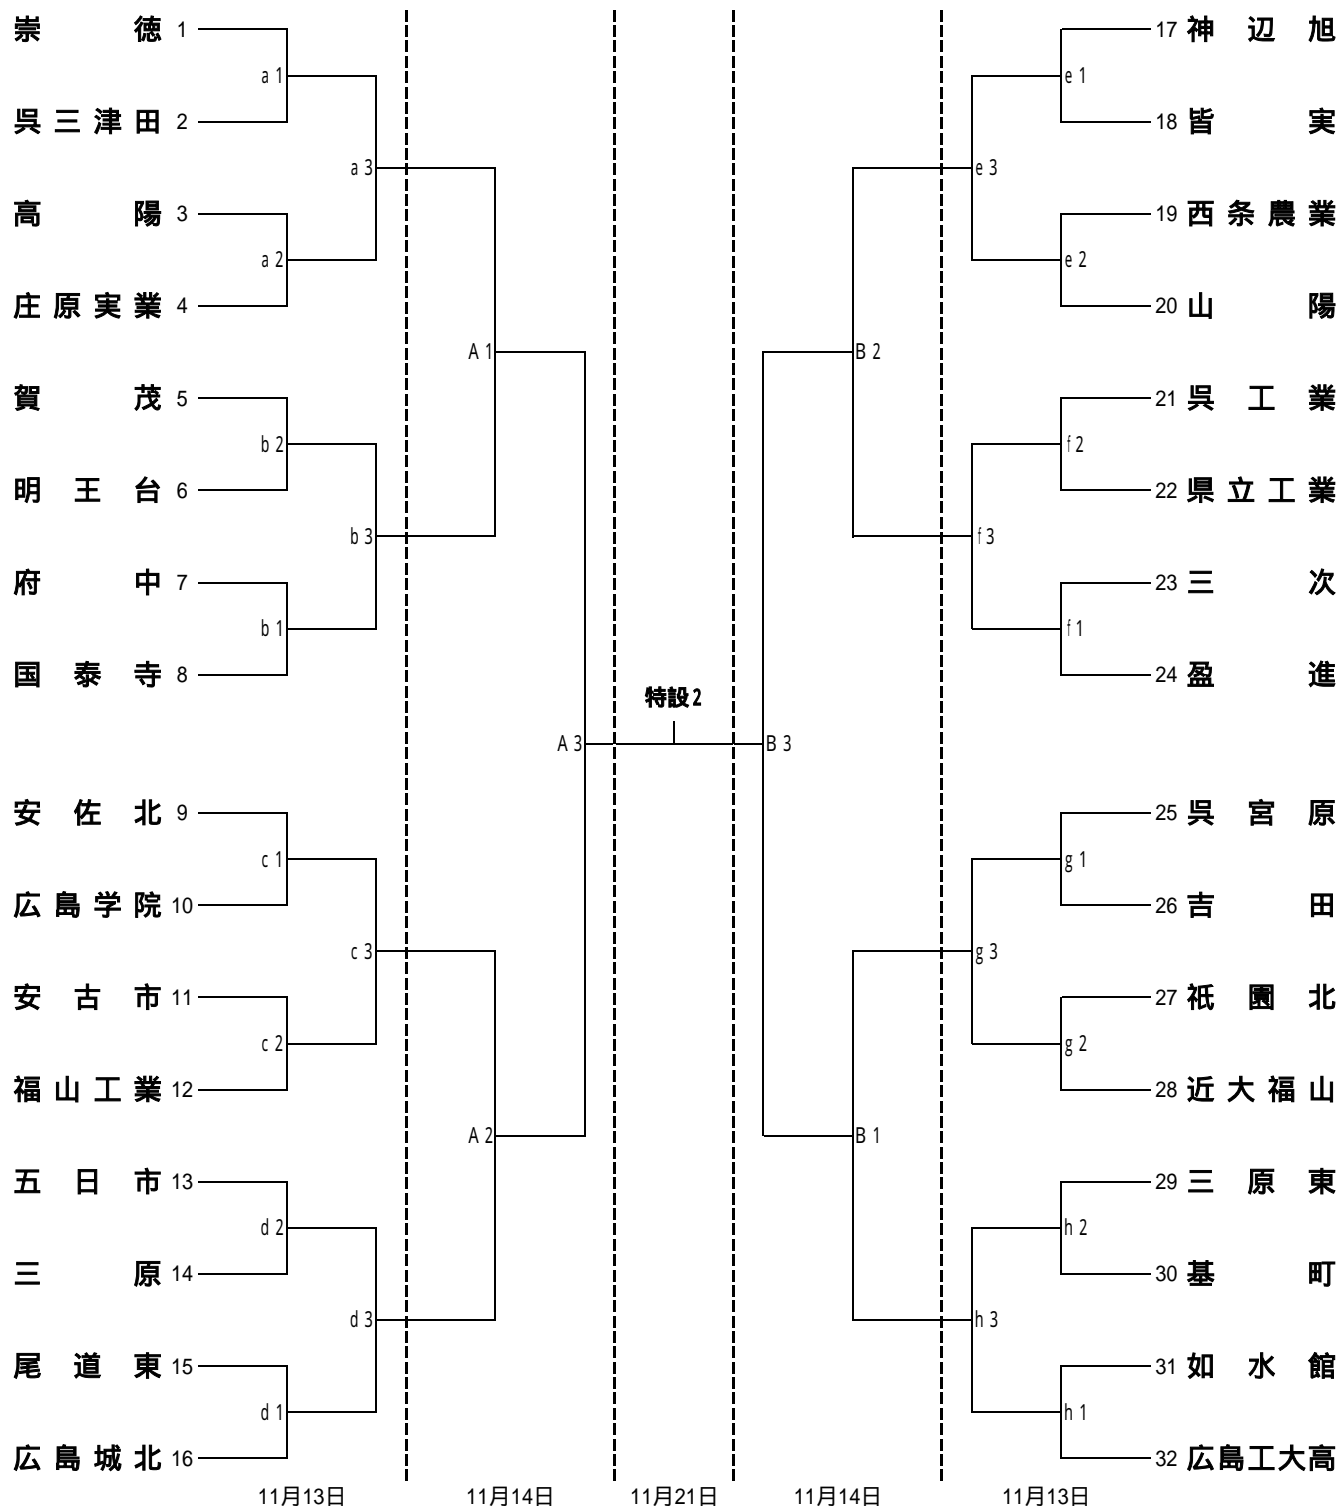

# 第63回 全日本バレーボール高等学校選手権大会

## 広島県大会

(男子組合せ)

日 時	コート	会 場				入校時間	開館	代表者 会 議	開始式 (開会式)	プロトコール
11/13(土)	e・h	西条農業高校				11:00	12:15	12:15	12:30	13:00
	b・c	国泰寺高校								
	a・d	高陽高校								
	f・g	高陽東高校								
11/14(日)	A・B	基町高校				8:00	8:45	8:45	9:00	9:30
11/21(日)	特設	県立総合体育館 (小アリーナ)					9:00	10:00	10:30	13:15

## 広島県大会

(女子組合せ)

日時	コート	会場				入校時間	開館	代表者 会議	開始式 (開会式)	プロトコール
11/13(土)	g・h	如水館高校				11:00	12:15	12:15	12:30	13:00
	c・d	尾道商業高校								
	a・b	尾道北高校								
	e・f	三原高校								
11/14(日)	A・B	如水館高校				8:00	8:45	8:45	9:00	9:30
11/21(日)	特設	県立総合体育館 (小アリーナ)					9:00	10:00	10:30	11:15