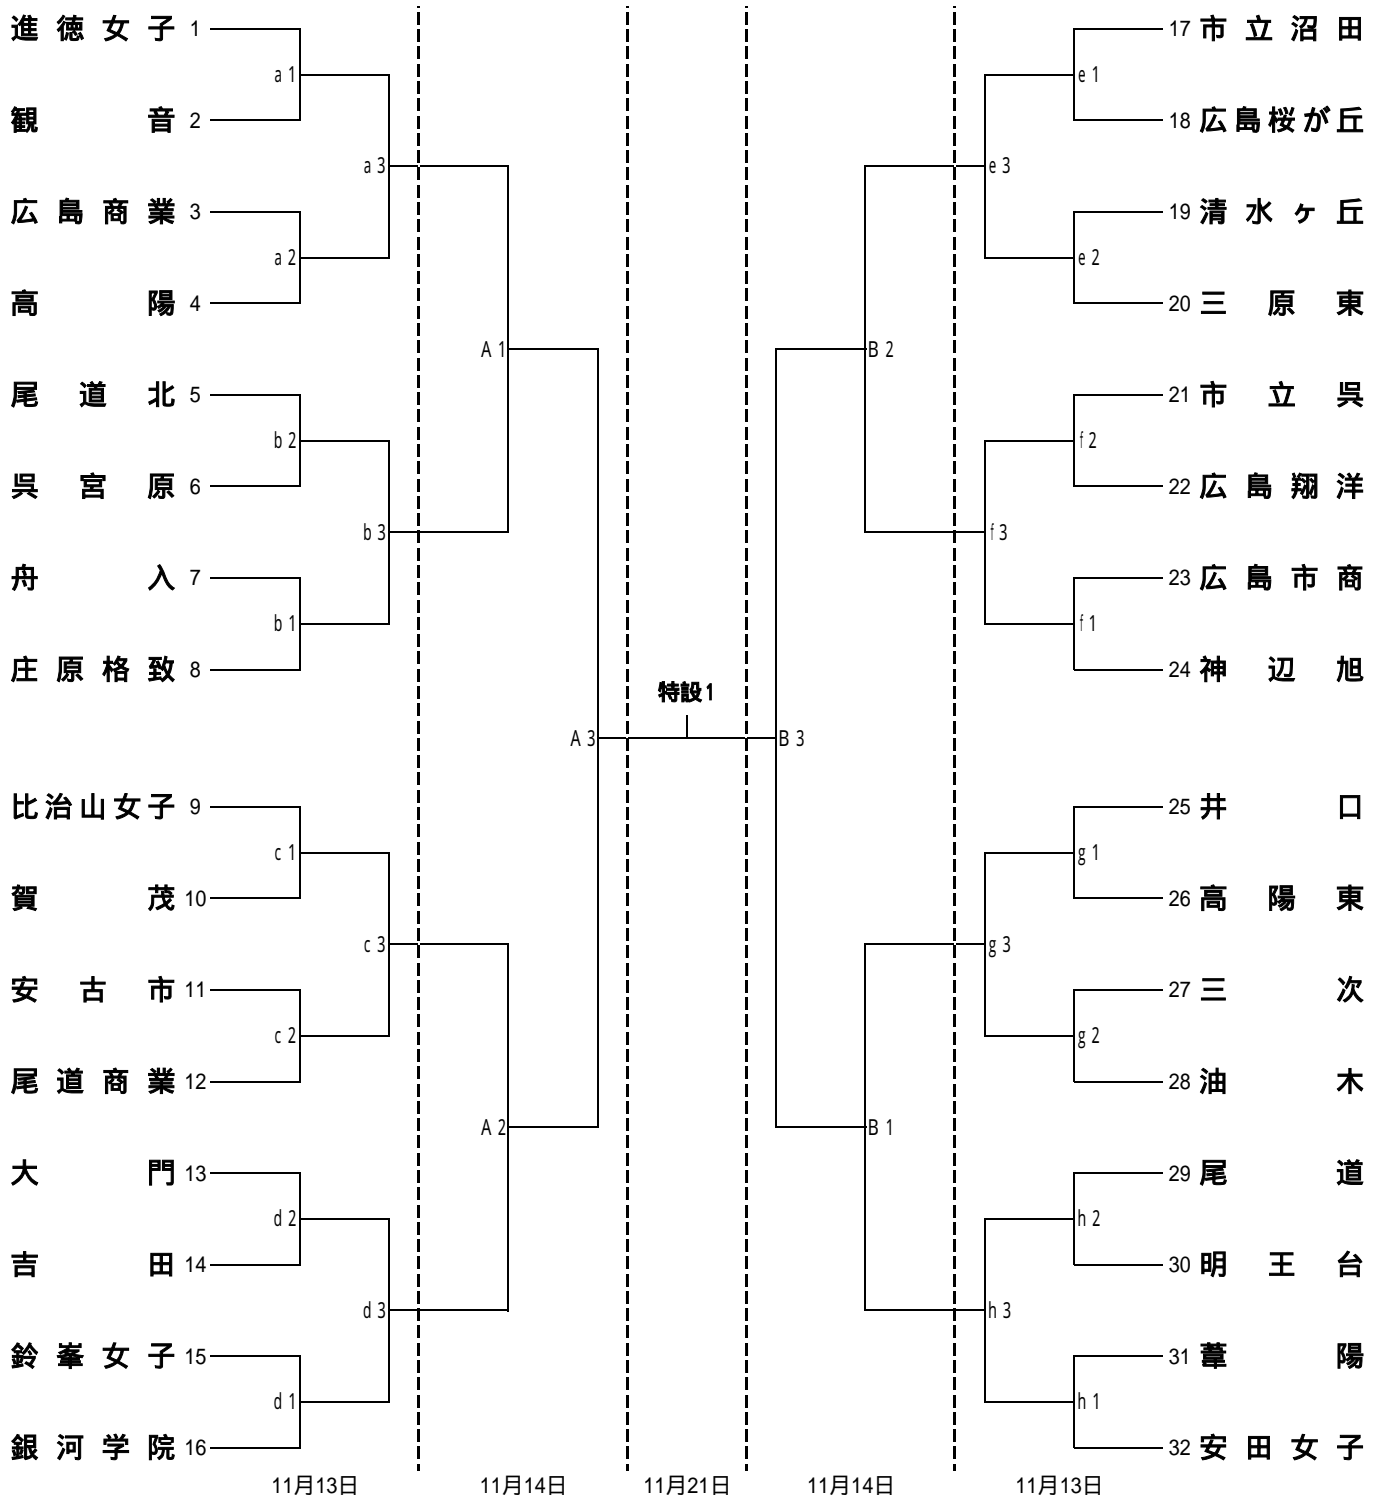

# 第63回 全日本バレーボール高等学校選手権大会

## 広島県大会

(男子組合せ)

日 時	コート	会 場				入校時間	開館	代表者 会 議	開始式 (開会式)	プロトコール
11/13(土)	e・h	西条農業高校				11:00	12:15	12:15	12:30	13:00
	b・c	国泰寺高校								
	a・d	高陽高校								
	f・g	高陽東高校								
11/14(日)	A・B	基町高校				8:00	8:45	8:45	9:00	9:30
11/21(日)	特設	県立総合体育館 (小アリーナ)					9:00	10:00	10:30	13:15

## 広島県大会

(女子組合せ)

日時	コート	会場				入校時間	開館	代表者 会議	開始式 (開会式)	プロトコール
11/13(土)	g・h	如水館高校				11:00	12:15	12:15	12:30	13:00
	c・d	尾道商業高校								
	a・b	尾道北高校								
	e・f	三原高校								
11/14(日)	A・B	如水館高校				8:00	8:45	8:45	9:00	9:30
11/21(日)	特設	県立総合体育館 (小アリーナ)					9:00	10:00	10:30	11:15