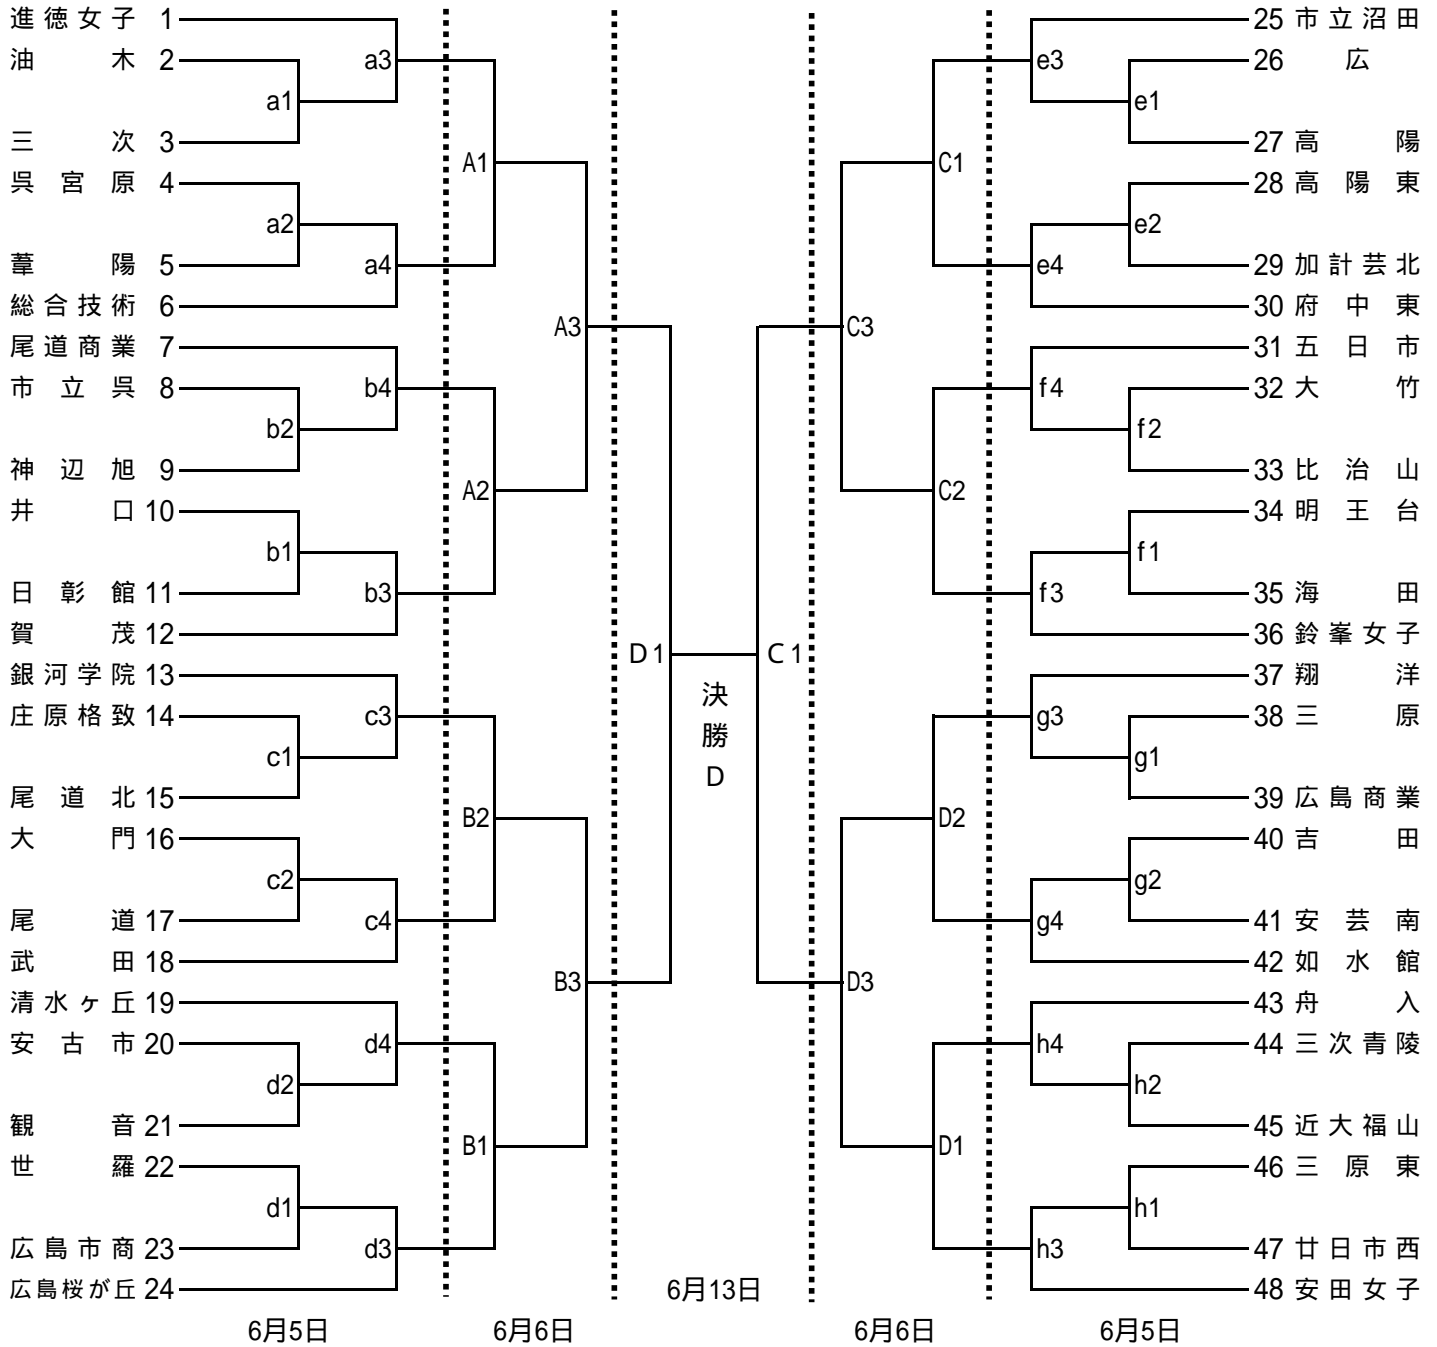

第63回広島県高等学校総合体育大会 (兼インターハイ予選) バレーボール種目 男子組み合わせ

日 時	コート	会 場				入校 時間	開館	代表者 会 議	開始式 開会式)	プロトコール	
6/5(土)	gミ・hモ	神辺旭				11:00	12:15	12:15	12:30	13:00	
	aモ・bミ	盈進									
	cミ・dモ	市立福山									
	eモ・fミ	府中									
6/6(日)	Cミ・Dモ	神辺旭				8:00	8:00	8:45	9:00	9:30	
	Aモ・Bミ	盈進									
6/13(日)	A・B	県立総合				9:00	9:00	9:15	9:30	9:59	準 決 勝
	A									12:39	決 勝

第63回広島県高等学校総合体育大会 (兼インターハイ予選) バレーボール種目 女子組み合わせ

日 時	コート	会 場				入校 時間	開館	代表者 会 議	開始式 開会式	プロトコール		
											準 決 勝	決 勝
6/5(土)	a ミ ・ c 毛	進徳女子				11:00	12:15	12:15	12:30	13:00		
	g 毛 ・ h ミ	翔 洋										
	e ミ ・ f 毛	五日市										
	b 毛 ・ d ミ	井 口										
6/6(日)	A ミ ・ B 毛	進徳女子				8:00	8:00	8:45	9:00	9:30		
	C 毛 ・ D ミ	翔 洋										
6/13(日)	C ・ D	県立総合				9:00	9:00	9:15	9:30	9:59	準 決 勝	
	D										12:39	決 勝