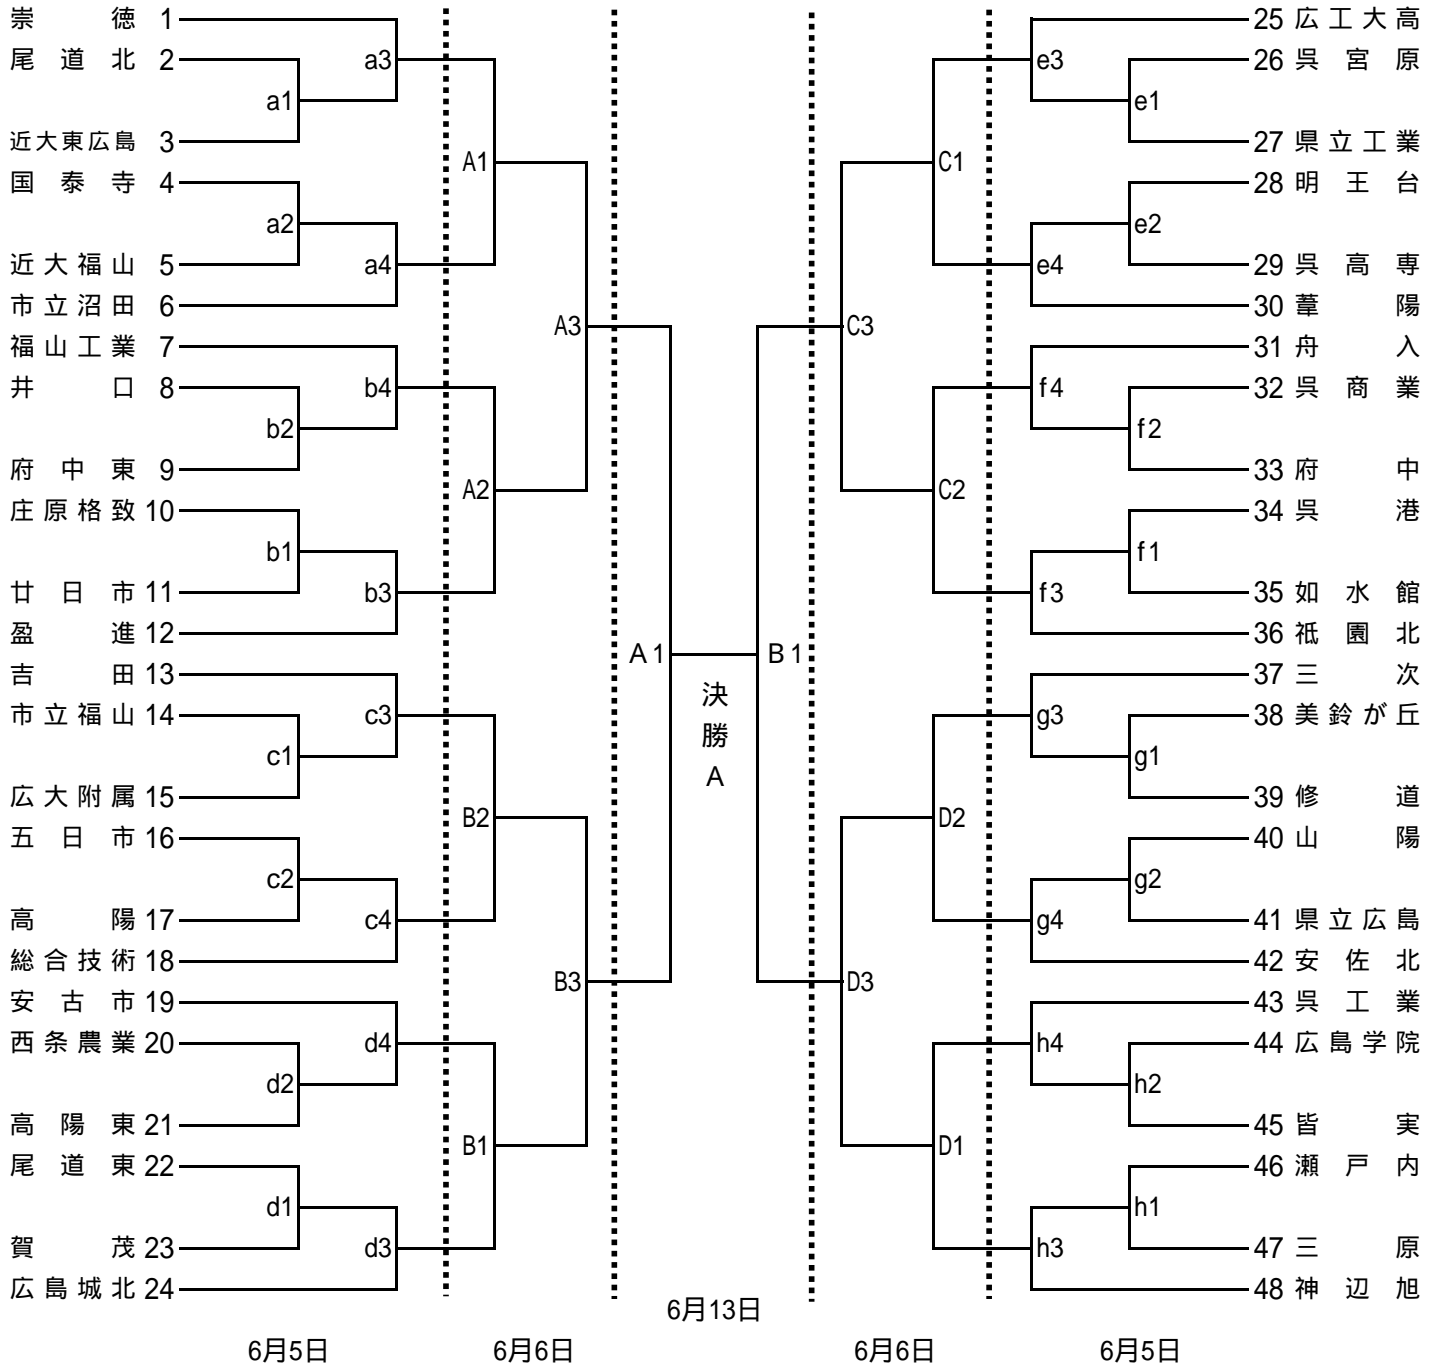

第63回広島県高等学校総合体育大会 (兼インターハイ予選) バレーボール種目 男子組み合わせ

日 時	コート	会 場				入校 時間	開館	代表者 会 議	開始式 開会式)	プロトコール	
6/5(土)	gミ・hモ	神辺旭				11:00	12:15	12:15	12:30	13:00	
	aモ・bミ	盈進									
	cミ・dモ	市立福山									
	eモ・fミ	府中									
6/6(日)	Cミ・Dモ	神辺旭				8:00	8:00	8:45	9:00	9:30	
	Aモ・Bミ	盈進									
6/13(日)	A・B	県立総合				9:00	9:00	9:15	9:30	9:59	準 決 勝
	A									12:39	決 勝

第63回広島県高等学校総合体育大会 (兼インターハイ予選) バレーボール種目 女子組み合わせ

日 時	コート	会 場				入校 時間	開館	代表者 会 議	開始式 開会式	プロトコール		
											準 決 勝	決 勝
6/5(土)	a ミ ・ c 毛	進徳女子				11:00	12:15	12:15	12:30	13:00		
	g 毛 ・ h ミ	翔 洋										
	e ミ ・ f 毛	五日市										
	b 毛 ・ d ミ	井 口										
6/6(日)	A ミ ・ B 毛	進徳女子				8:00	8:00	8:45	9:00	9:30		
	C 毛 ・ D ミ	翔 洋										
6/13(日)	C ・ D	県立総合				9:00	9:00	9:15	9:30	9:59	準 決 勝	
	D										12:39	決 勝