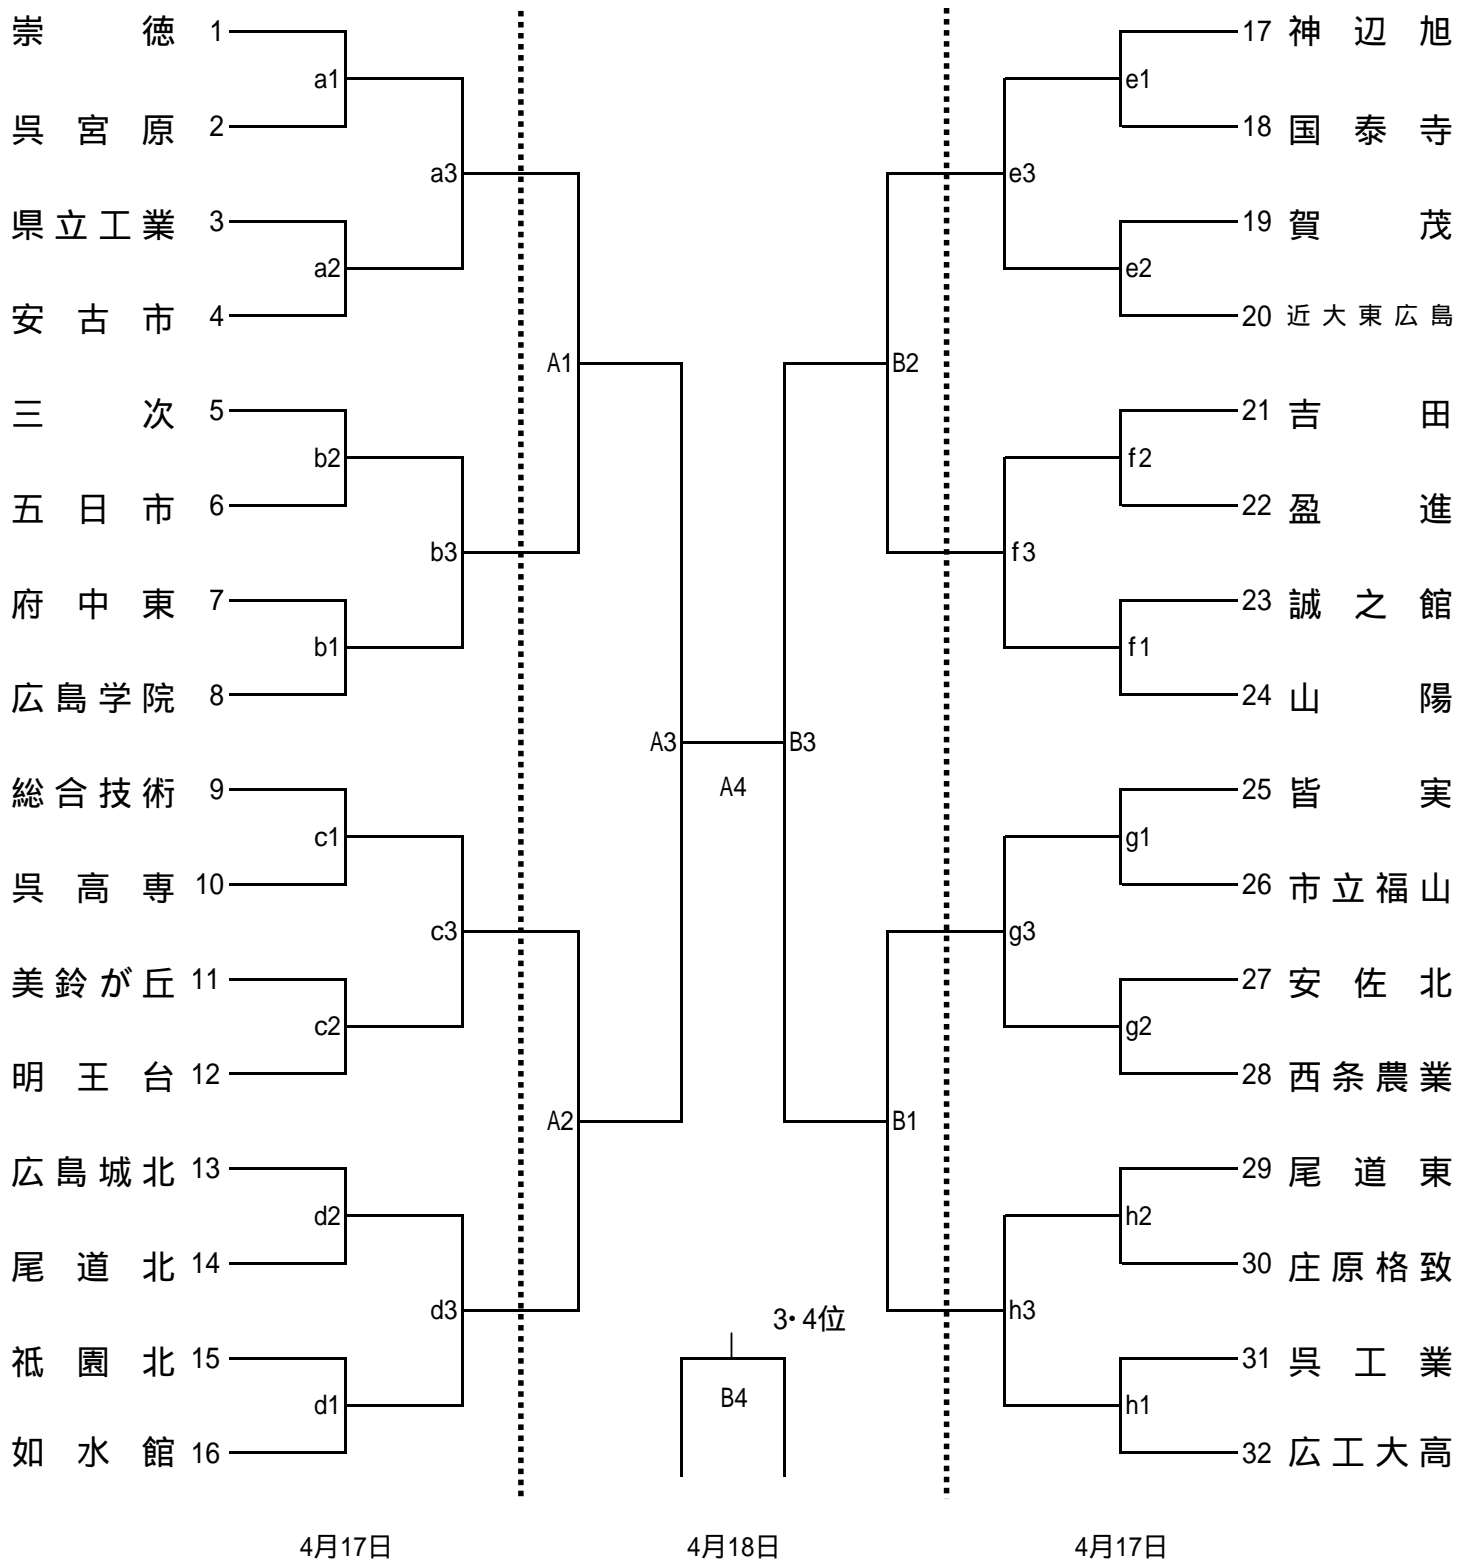

# 第62回中国高等学校バレーボール選手権大会 広島県大会（男子組み合わせ）

日時	会場	コート				入校時間	開館	代表者会議	開始式 開会式	プロトコール
4/17(土)	県立	a E・b ミ				11:00	12:15	12:15	12:30	13:00
	みよし公園	c ミ・d E								
	吉田運動公園	e E・f ミ								
	庄原格致	g ミ・h E								
4/18(日)	県立みよし公園	A E・B ミ				8:00	8:45	8:45	9:00	9:30

# 第62回中国高等学校バレーボール選手権大会 広島県大会（女子組み合わせ）

日時	会場	コート 試合球				入校 時間	開館	代表者 会議	開始式 開会式	プロトコール
4/17(土)	神 辺 旭	eミ・gE				11:00	12:15	12:15	12:30	13:00
	明 王 台	fE・hミ								
	府 中	aミ・cE								
	府 中 東	bE・dミ								
4/18(日)	神 辺 旭	Aミ・BE			8:00	8:45	8:45	9:00	9:30	