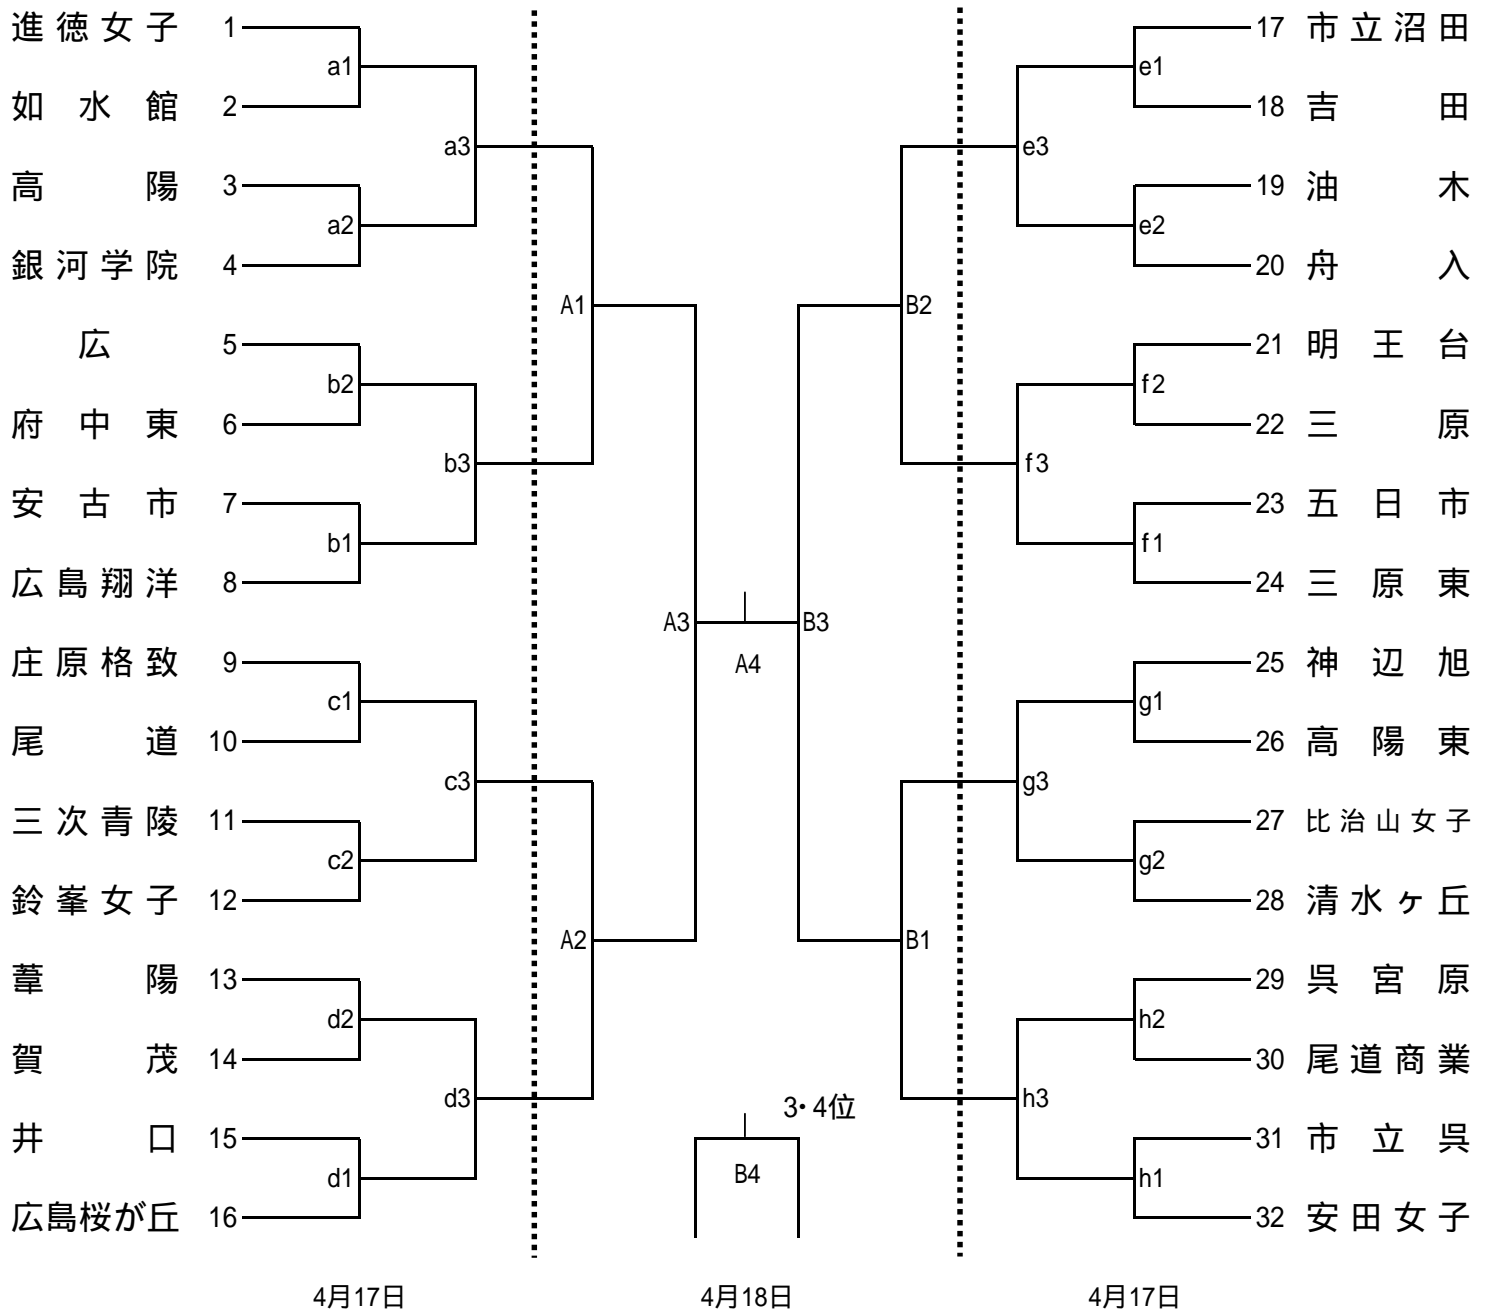

# 第62回中国高等学校バレーボール選手権大会 広島県大会（男子組み合わせ）

日時	会場	コート				入校時間	開館	代表者会議	開始式 開会式	プロトコール
4/17(土)	県立	a E・b ミ				11:00	12:15	12:15	12:30	13:00
	みよし公園	c ミ・d E								
	吉田運動公園	e E・f ミ								
	庄原格致	g ミ・h E								
4/18(日)	県立みよし公園	A E・B ミ				8:00	8:45	8:45	9:00	9:30

# 第62回中国高等学校バレーボール選手権大会 広島県大会（女子組み合わせ）

日時	会場	コート 試合球				入校 時間	開館	代表者 会議	開始式 開会式	プロトコール
4/17(土)	神 辺 旭	eミ・gE				11:00	12:15	12:15	12:30	13:00
	明 王 台	fE・hミ								
	府 中	aミ・cE								
	府 中 東	bE・dミ								
4/18(日)	神 辺 旭	Aミ・BE			8:00	8:45	8:45	9:00	9:30	