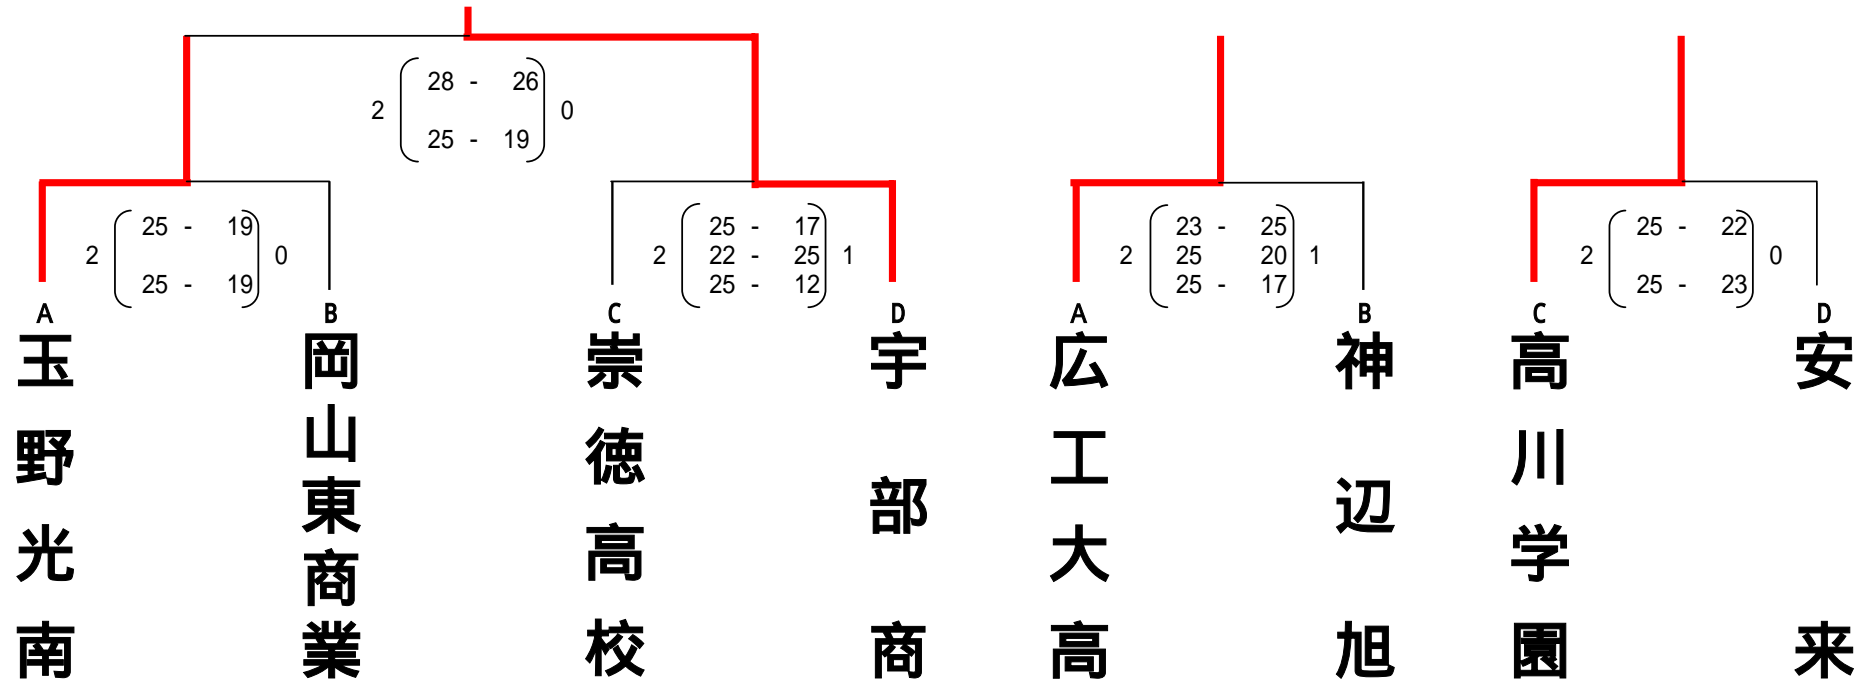

第18回 中国高等学校新人バレーボール大会

NEKODA MEMORIAL

予選リーグ試合結果

12月25日（金）

広島県立総合体育館大アリーナ

【男子の部】

Aブロック (Aコート)

	1 玉野光南	2 鳥取工業	3 松江西高校	4 広工大高	勝	負	得	失	順位
1 玉野光南	/	25 - 20 25 - 17	25 - 13 25 - 15	25 - 21 23 - 25 25 - 20	3	0	6	1	1
2 鳥取工業	0 - 2	/	25 - 22 25 - 17	19 - 25 20 - 25	1	2	2	4	3
3 松江西高校	0 - 2	0 - 2	/	17 - 25 24 - 26	0	3	0	6	4
4 広工大高	1 - 2	2 - 0	2 - 0	/	2	1	5	2	2

1・2・3位はセット率による

Dブロック (Hコート)

	1 就 実	2 安 田 女 子	3 広 島 桜 が 丘	4 神 辺 旭	勝	負	得	失	順位
1 就 実	/	18 - 25 17 - 25	25 - 15 25 - 10	25 - 9 25 - 9	2	1	4	2	2
2 安 田 女 子	2 - 0	/	25 - 10 26 - 24	25 - 8 25 - 19	3	0	6	0	1
3 広 島 桜 が 丘	0 - 2	0 - 2	/	25 - 11 25 - 21	1	2	2	4	3
4 神 辺 旭	0 - 2	0 - 2	0 - 2	/	0	3	0	6	4

第18回 中国高等学校新人バレーボール大会

NEKODA MEMORIAL

男子決勝トーナメント

12月26日(土)

(決勝・準決勝戦)

宇部商

(5位・7位決定戦)

第18回 中国高等学校新人バレーボール大会