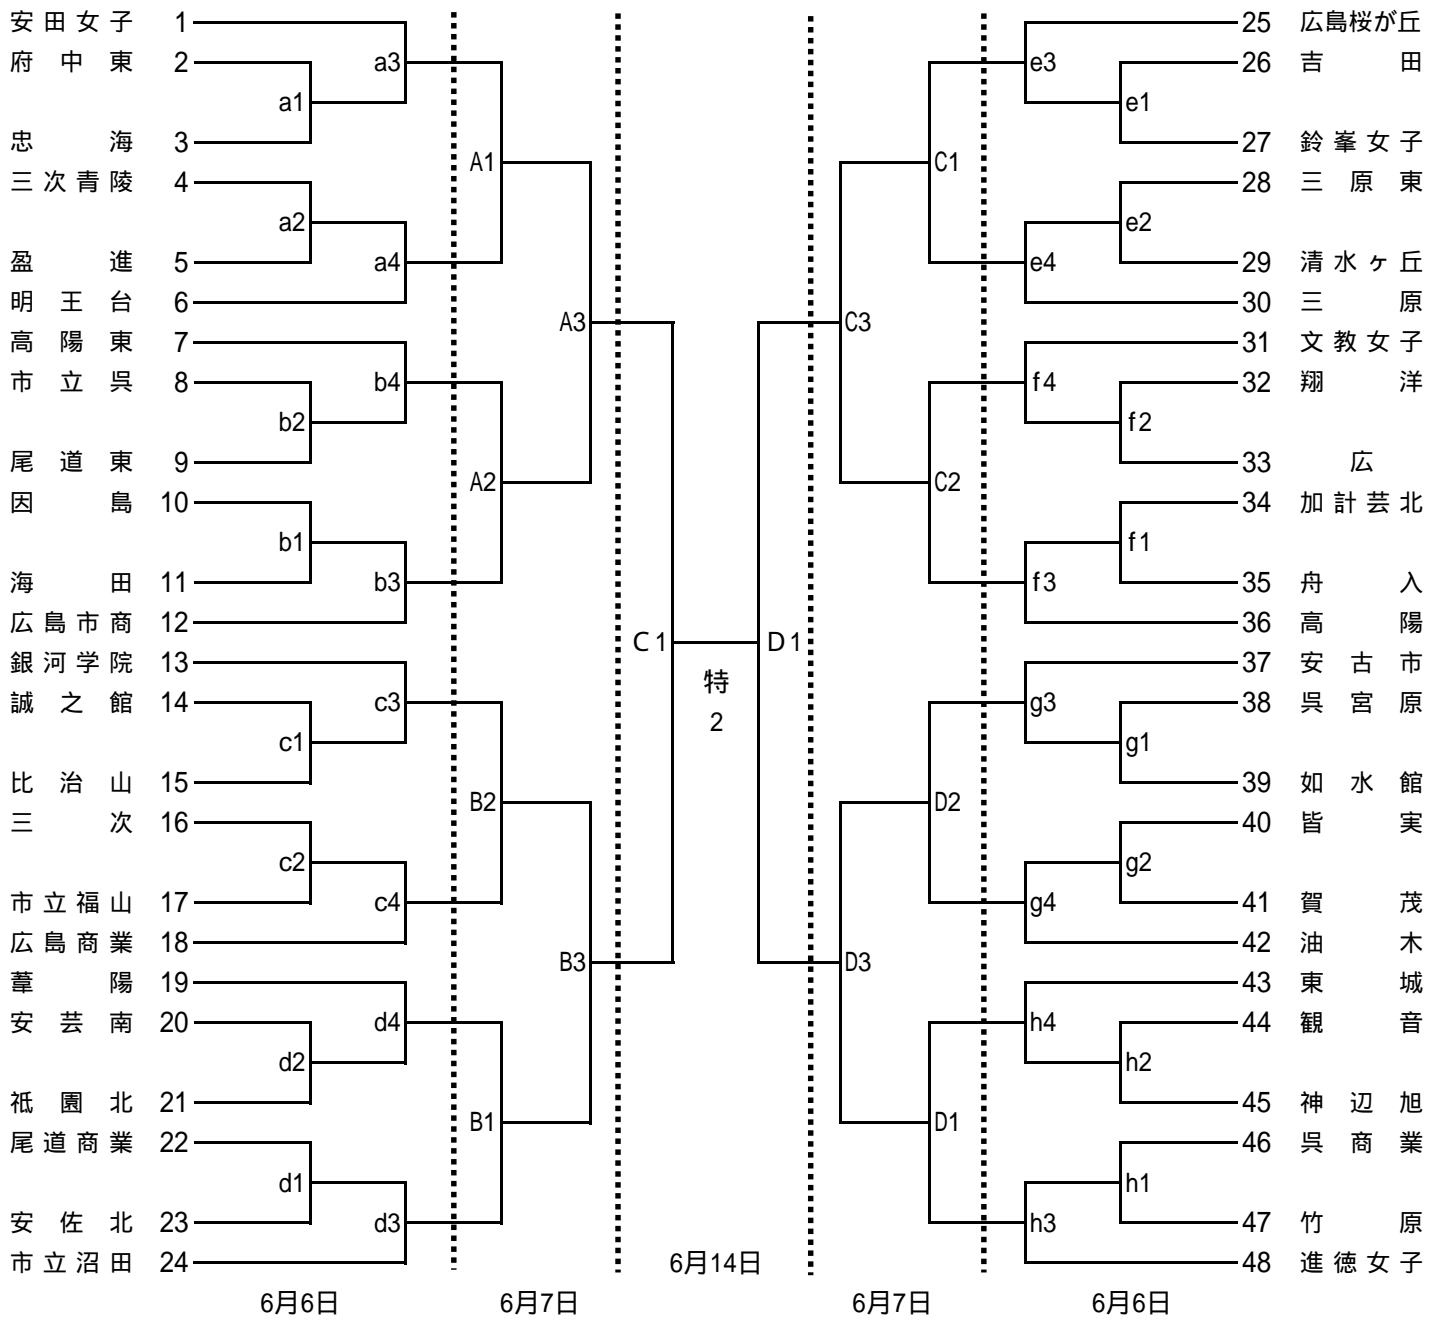

# 第 6 2 回 広島県高等学校総合体育大会 (兼インターハイ予選) バレーボール種目 男子組み合わせ

日 時	コート	会 場	入校時間			開館	代表者 会 議	開始式 開会式	プロトコール	準 決 勝	
										勝	勝
6 / 6 (土)	g · h	広 陵	11:00	12:15	12:15	12:30	13:00				
	b · d	皆 実									
	e · f	美鈴が丘									
	a · c	井 口									
6 / 7 (日)	A · B	皆 実	8:00	8:00	8:45	9:00	9:30				
	C · D	加計体育館									
6 / 1 4 (日)	A · B	県立総合	9:00	9:00	9:15	9:30	9:59	準 決	勝		
	特 1						12:39	決	勝		

## バレーボール種目 女子組み合わせ

日 時	コート	会 場				入校 時間	開館	代表者 会 議	開始式 開会式	プロトコール		
											準 決	勝 勝
6 / 6 (土)	b · h	神 辺 旭				11:00	12:15	12:15	12:30	13:00		
	d · e	葦 陽										
	a · f	盈 進										
	c · g	市立福山										
6 / 7 (日)	C · D	神 辺 旭				8:00	8:00	8:45	9:00	9:30		
	A · B	盈 進										
6 / 1 4 (日)	C · D	県立総合				9:00	9:00	9:15	9:30	9:59	準 決	勝 勝
	特 2										14:49	決