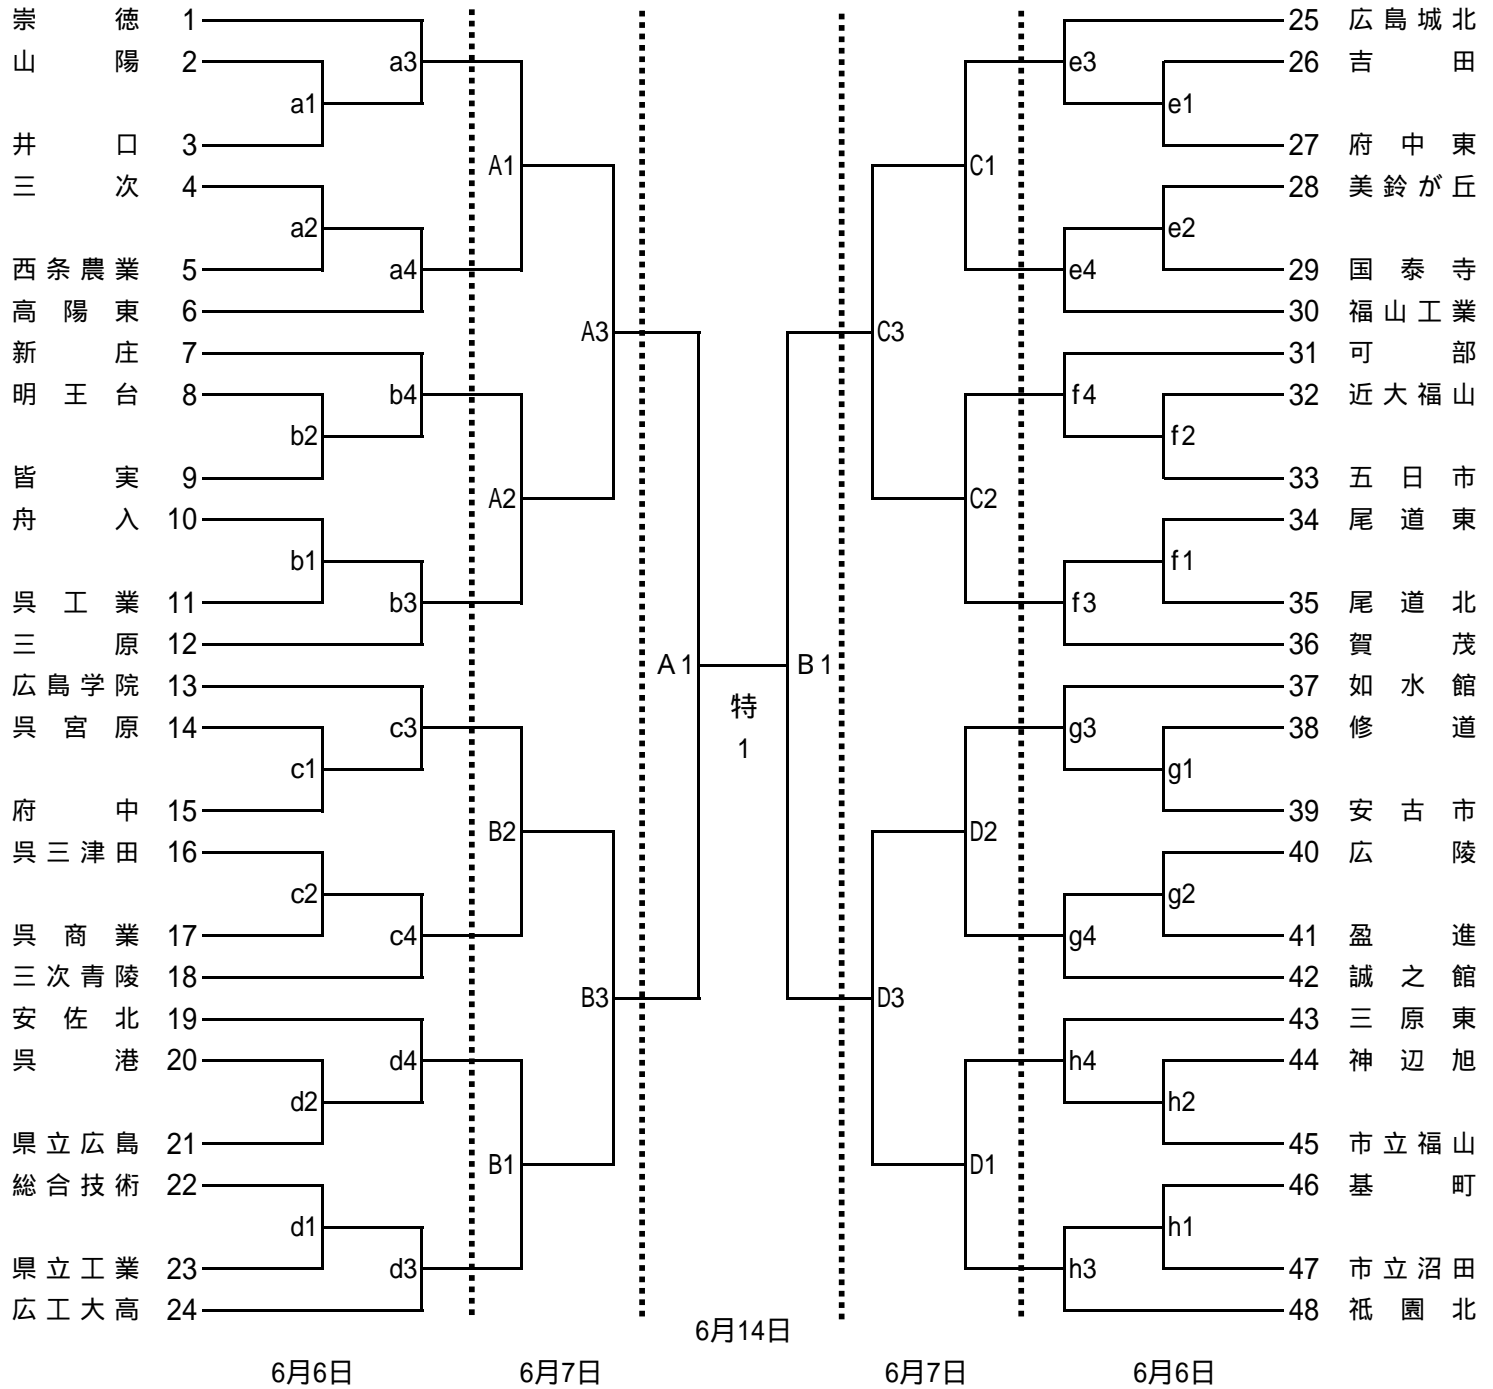

# 第 6 2 回 広島県高等学校総合体育大会 (兼インターハイ予選) バレーボール種目 男子組み合わせ

日 時	コート	会 場	入校時間			開館	代表者 会 議	開始式 開会式	プロトコール	準 決 勝	
										勝	勝
6 / 6 (土)	g · h	広 陵	11:00	12:15	12:15	12:30	13:00				
	b · d	皆 実									
	e · f	美鈴が丘									
	a · c	井 口									
6 / 7 (日)	A · B	皆 実	8:00	8:00	8:45	9:00	9:30				
	C · D	加計体育館									
6 / 1 4 (日)	A · B	県立総合	9:00	9:00	9:15	9:30	9:59	準 決	勝		
	特 1						12:39	決	勝		

## バレーボール種目 女子組み合わせ

日 時	コート	会 場				入校 時間	開館	代表者 会 議	開始式 開会式	プロトコール		
											準 決	勝 勝
6 / 6 (土)	b · h	神 辺 旭				11:00	12:15	12:15	12:30	13:00		
	d · e	葦 陽										
	a · f	盈 進										
	c · g	市立福山										
6 / 7 (日)	C · D	神 辺 旭				8:00	8:00	8:45	9:00	9:30		
	A · B	盈 進										
6 / 1 4 (日)	C · D	県立総合				9:00	9:00	9:15	9:30	9:59	準 決	勝 勝
	特 2										14:49	決