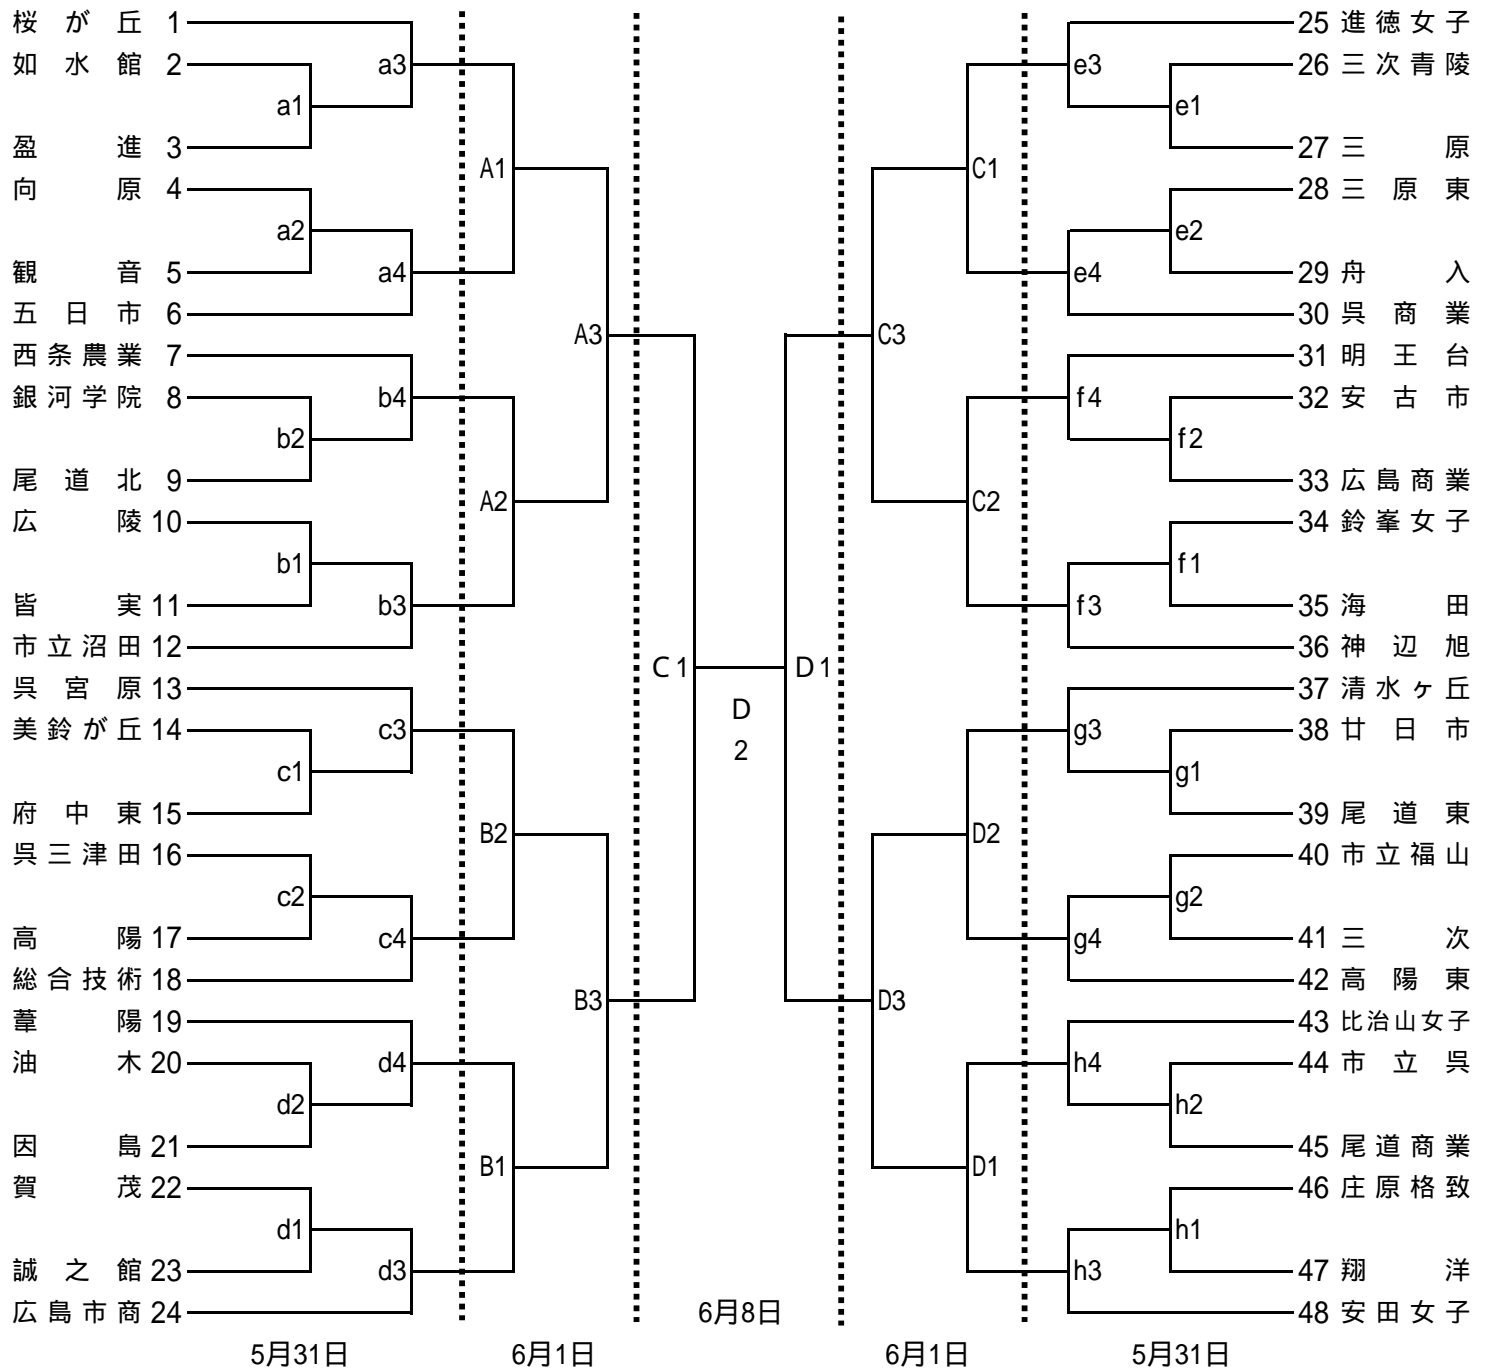

第 6 1 回 広島県高等学校総合体育大会 (兼インターハイ予選) バレーボール種目 男子組み合わせ

日 時	コート	会 場	入校時間	開館	代表者 会 議	開始式 開会式	プロトコール	
5/31(土)	c・d	神辺旭	11:00	12:15	12:15	12:30	13:00	
	e・h	盈進						
	f・g	市立福山						
	a・b	府中						
6/1(日)	A・B	神辺旭	8:00	8:00	8:45	9:00	9:30	
	C・D	盈進						
6/8(日)	A・B	県立総合	9:00	9:00	9:15	9:30	9:59	準 決 勝
	A						12:49	決 勝

第 6 1 回 広島県高等学校総合体育大会 (兼インターハイ予選) バレーボール種目 女子組み合わせ

日 時	コート	会 場	入校時間	開館	代表者会議	開始式 開会式	プロトコール	
5 / 3 1 (土)	e · f	進徳女子	11:00	12:15	12:15	12:30	13:00	
	c · d	広島市商						
	g · h	高陽東						
	a · b	五日市						
6 / 1 (日)	C · D	進徳女子	8:00	8:00	8:45	9:00	9:30	
	A · B	広島市商						
6 / 8 (日)	C · D	県立総合	9:00	9:00	9:15	9:30	9:59	準 決 勝
	D						12:49	決 勝