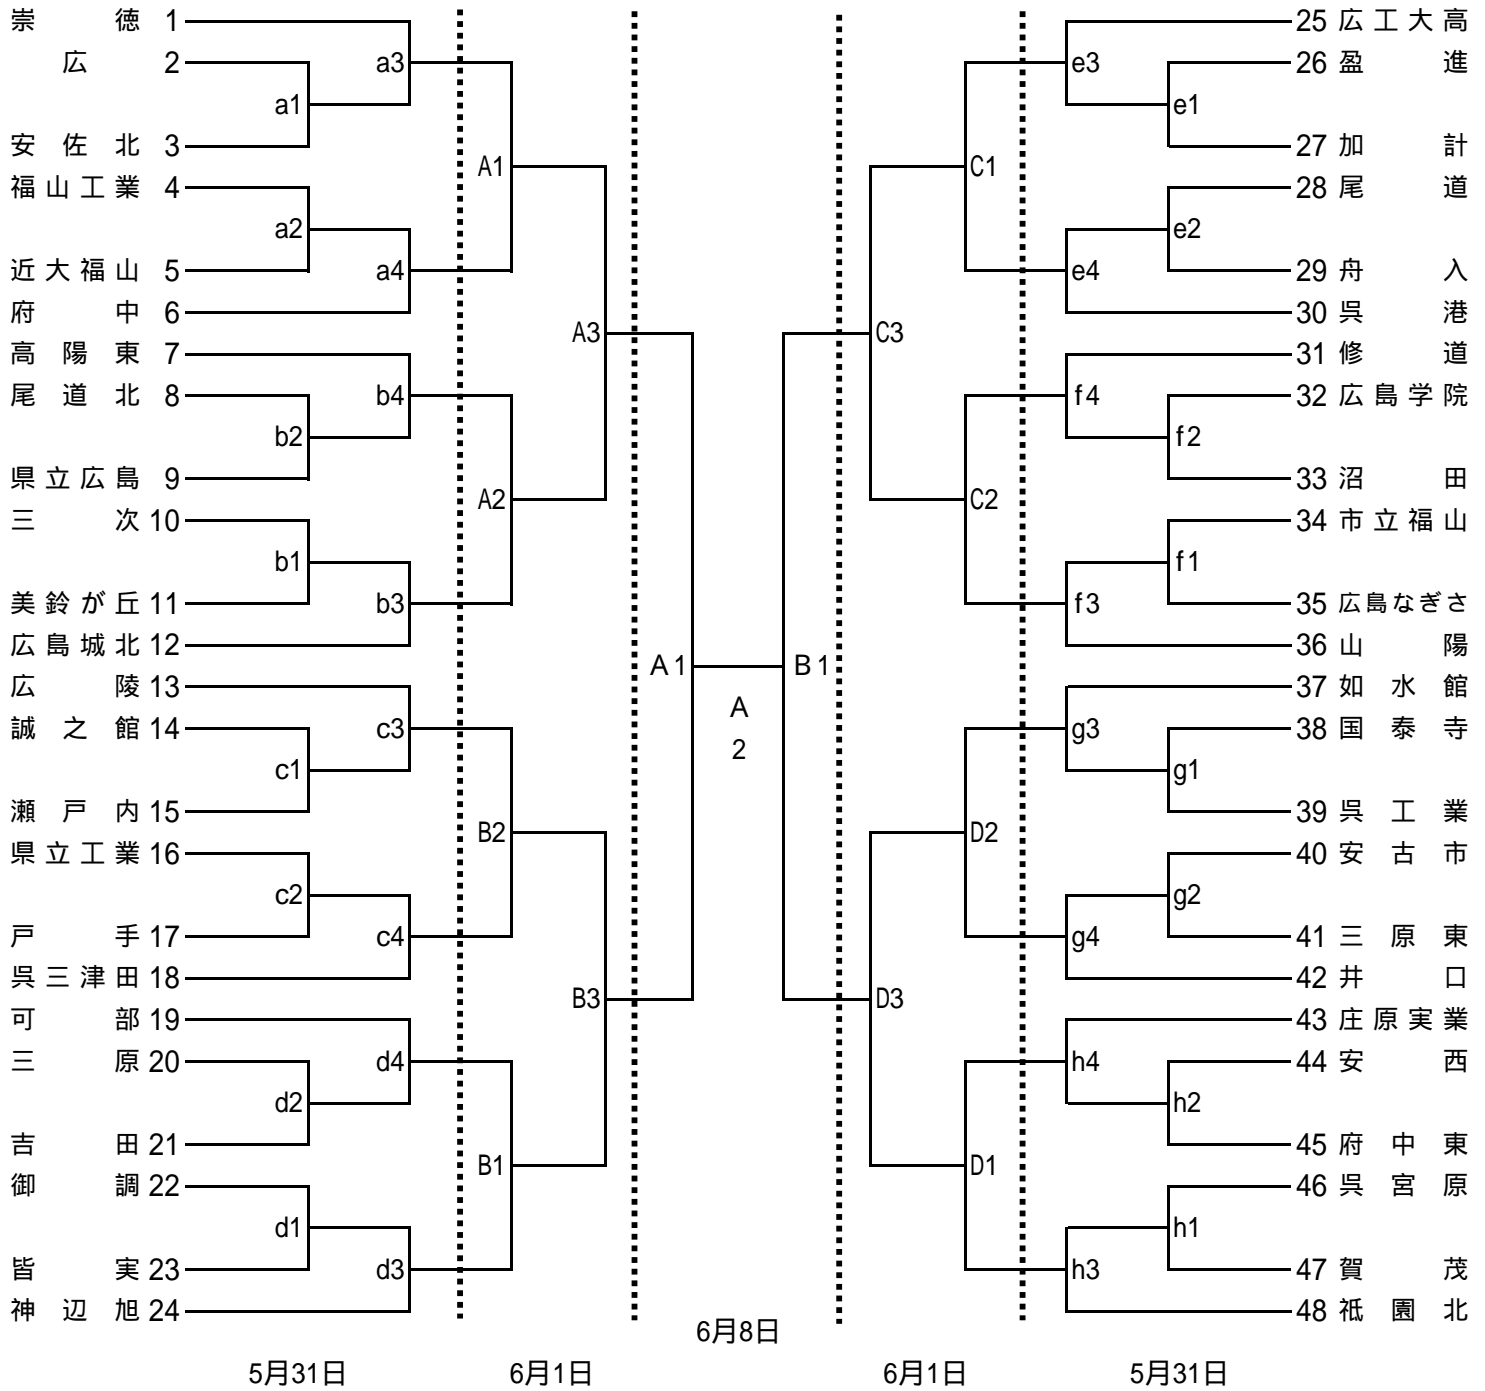

第 6 1 回 広島県高等学校総合体育大会 (兼インターハイ予選) バレーボール種目 男子組み合わせ

日 時	コート	会 場	入校時間	開館	代表者 会 議	開始式 開会式	プロトコール	
5/31(土)	c・d	神辺旭	11:00	12:15	12:15	12:30	13:00	
	e・h	盈進						
	f・g	市立福山						
	a・b	府中						
6/1(日)	A・B	神辺旭	8:00	8:00	8:45	9:00	9:30	
	C・D	盈進						
6/8(日)	A・B	県立総合	9:00	9:00	9:15	9:30	9:59	準 決 勝
	A						12:49	決 勝

第 6 1 回 広島県高等学校総合体育大会 (兼インターハイ予選) バレーボール種目 女子組み合わせ

日 時	コート	会 場	入校時間	開館	代表者会議	開始式 開会式	プロトコール	
5 / 3 1 (土)	e · f	進徳女子	11:00	12:15	12:15	12:30	13:00	
	c · d	広島市商						
	g · h	高陽東						
	a · b	五日市						
6 / 1 (日)	C · D	進徳女子	8:00	8:00	8:45	9:00	9:30	
	A · B	広島市商						
6 / 8 (日)	C · D	県立総合	9:00	9:00	9:15	9:30	9:59	準 決 勝
	D						12:49	決 勝