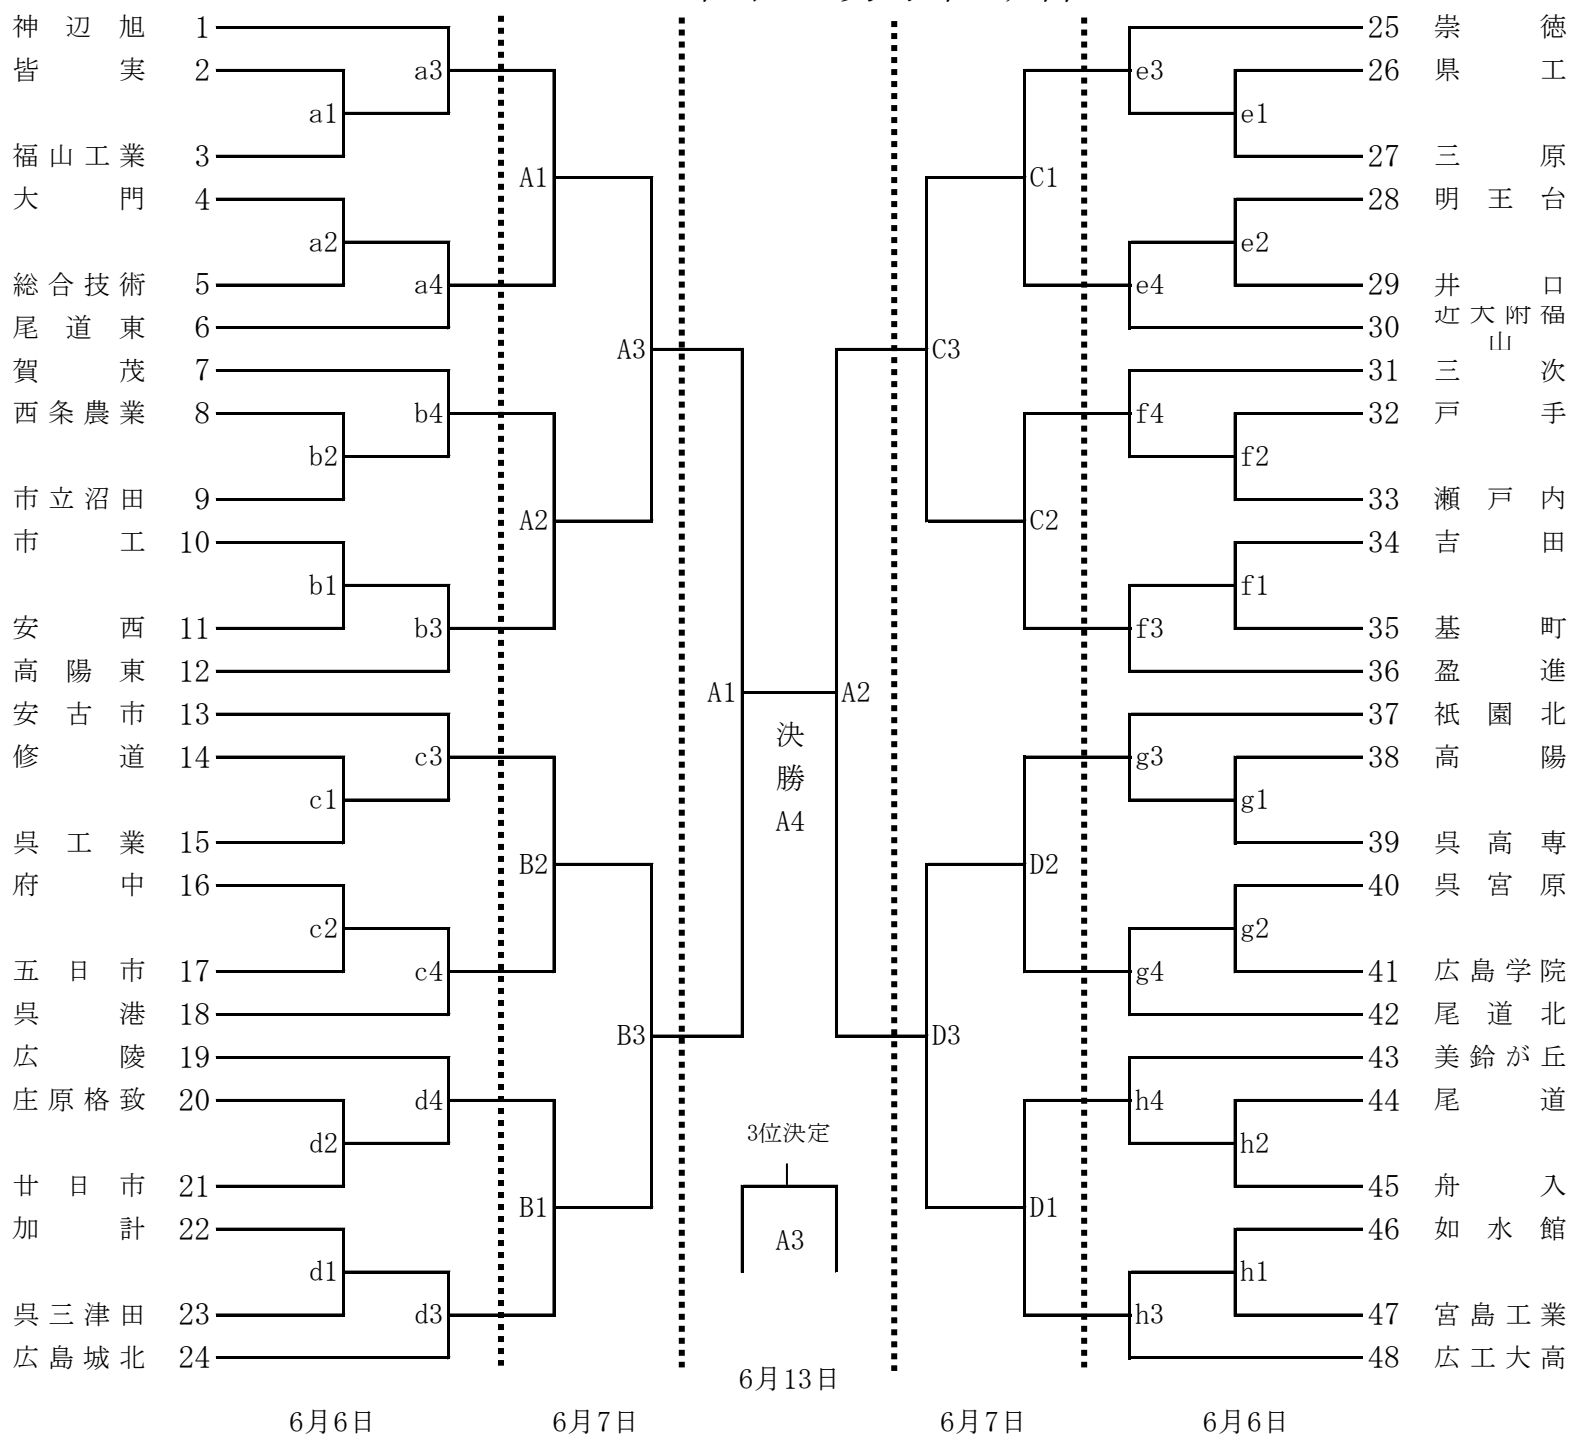

第68回広島県高等学校総合体育大会 (兼インターハイ予選)

バレーボール種目 男子組み合わせ

日 時	コート	会 場	責 任 者			入校時間	開館	代表者 会 議	開始式 (開会式)	プロトコール
			会 場	競 技	審 判					
6/6(土)	g・h	祇園北	伊達	大谷	小笹山	11:00	12:15	12:15	12:30	13:00
	c・d	安古市	西村	勝間	平井					
	a・b	安西	玉木	明田	嶋田					
	e・f	基町	吉田	伊藤	本多					
6/7(日)	A・B	祇園北	伊達	大谷	本多	8:00	8:45	8:45	9:00	9:30
	C・D	安古市	西村	勝間	嶋田					
6/13(土)	A1・A2	中区 SC	平木	明田	大信		8:30	9:00	9:30 10分後	準 決 勝
	A3								20分後	3 位 決 定
	A4								13:19	決 勝

* 基町会場は保護者の車は乗入禁止。各チーム監督の車1台駐車可能

第68回広島県高等学校総合体育大会 (兼インターハイ予選)

バレーボール種目 女子組み合わせ

日 時	コート	会 場	責 任 者			入校時間	開館	代表者 会 議	開始式 (開会式)	プロトコール
			会 場	競 技	審 判					
6/6(土)	g・h	神辺旭 葦陽 戸手 盈進	佐藤	西田	大信	11:00	12:15	12:15	12:30	13:00
	b・f		鳴本	平木	阿南					
	a・e		八津川	宮地	前					
	c・d		谷川	福原	上田中					
6/7(日)	B・D	神辺旭 葦陽	佐藤			8:00	8:45	8:45	9:00	9:30
	A・C		鳴本							
6/13(土)	B1・B2	中区 SC				8:30	9:00	9:30 10分後 20分後 13:19	準 決 勝	
	B3		平 木	明 田	大 信				3 位 決 定	
	B4								決 勝	