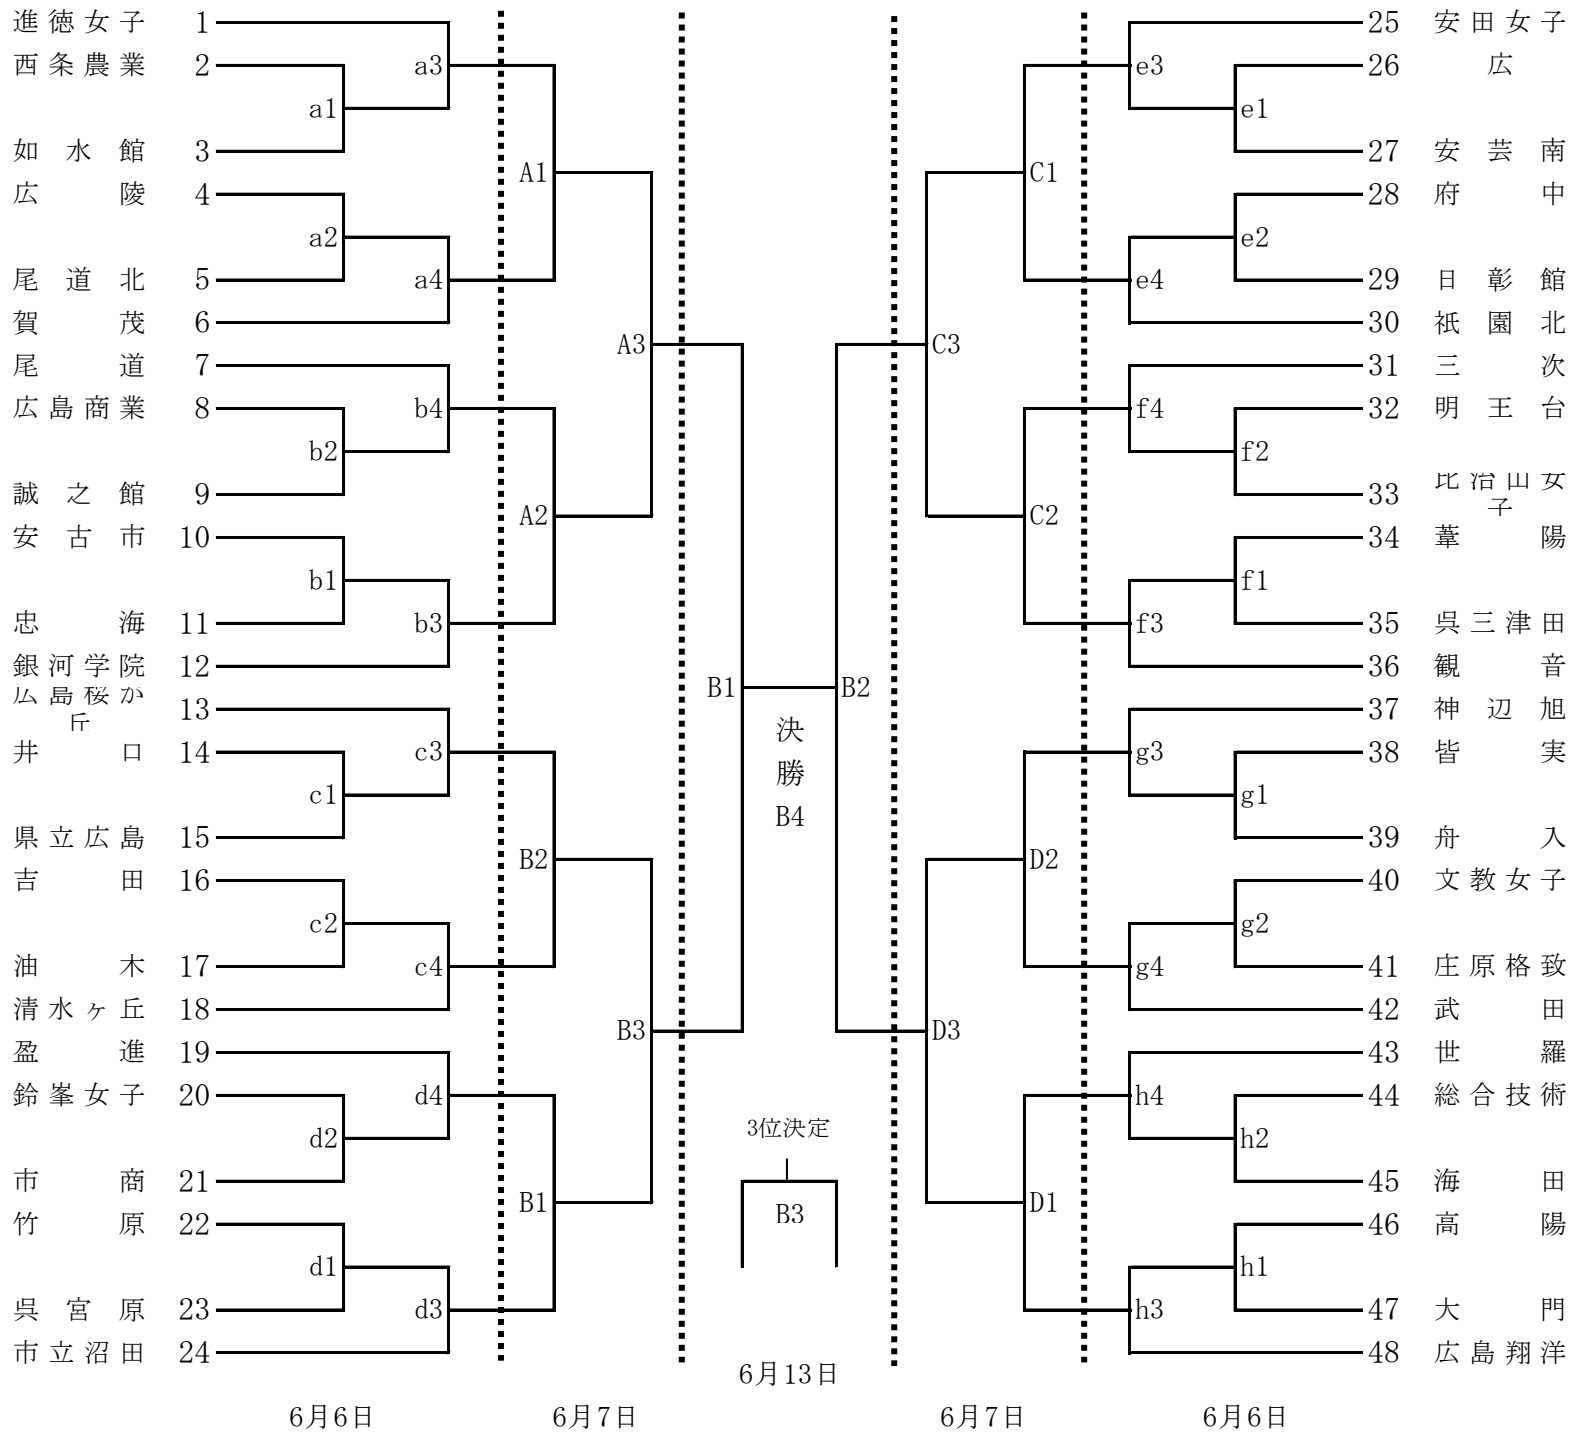

第68回広島県高等学校総合体育大会 (兼インターハイ予選)

バレーボール種目 男子組み合わせ

日 時	コート	会 場	責 任 者			入校時間	開館	代表者 会 議	開始式 (開会式)	プロトコール
			会 場	競 技	審 判					
6/6(土)	g・h	祇園北	伊達	大谷	小笹山	11:00	12:15	12:15	12:30	13:00
	c・d	安古市	西村	勝間	平井					
	a・b	安西	玉木	明田	嶋田					
	e・f	基町	吉田	伊藤	本多					
6/7(日)	A・B	祇園北	伊達	大谷	本多	8:00	8:45	8:45	9:00	9:30
	C・D	安古市	西村	勝間	嶋田					
6/13(土)	A1・A2	中区 SC	平木	明田	大信		8:30	9:00	9:30 10分後	準 決 勝
	A3								20分後	3 位 決 定
	A4								13:19	決 勝

* 基町会場は保護者の車は乗入禁止。各チーム監督の車1台駐車可能

第68回広島県高等学校総合体育大会 (兼インターハイ予選)

バレーボール種目 女子組み合わせ

日 時	コート	会 場	責 任 者			入校時間	開館	代表者 会 議	開始式 (開会式)	プロトコール
			会 場	競 技	審 判					
6/6(土)	g・h	神辺旭 葦陽 戸手 盈進	佐藤	西田	大信	11:00	12:15	12:15	12:30	13:00
	b・f		鳴本	平木	阿南					
	a・e		八津川	宮地	前					
	c・d		谷川	福原	上田中					
6/7(日)	B・D	神辺旭 葦陽	佐藤			8:00	8:45	8:45	9:00	9:30
	A・C		鳴本							
6/13(土)	B1・B2	中区 SC				8:30	9:00	9:30 10分後 20分後 13:19	準 決 勝	
	B3		平 木	明 田	大 信				3 位 決 定	
	B4								決 勝	