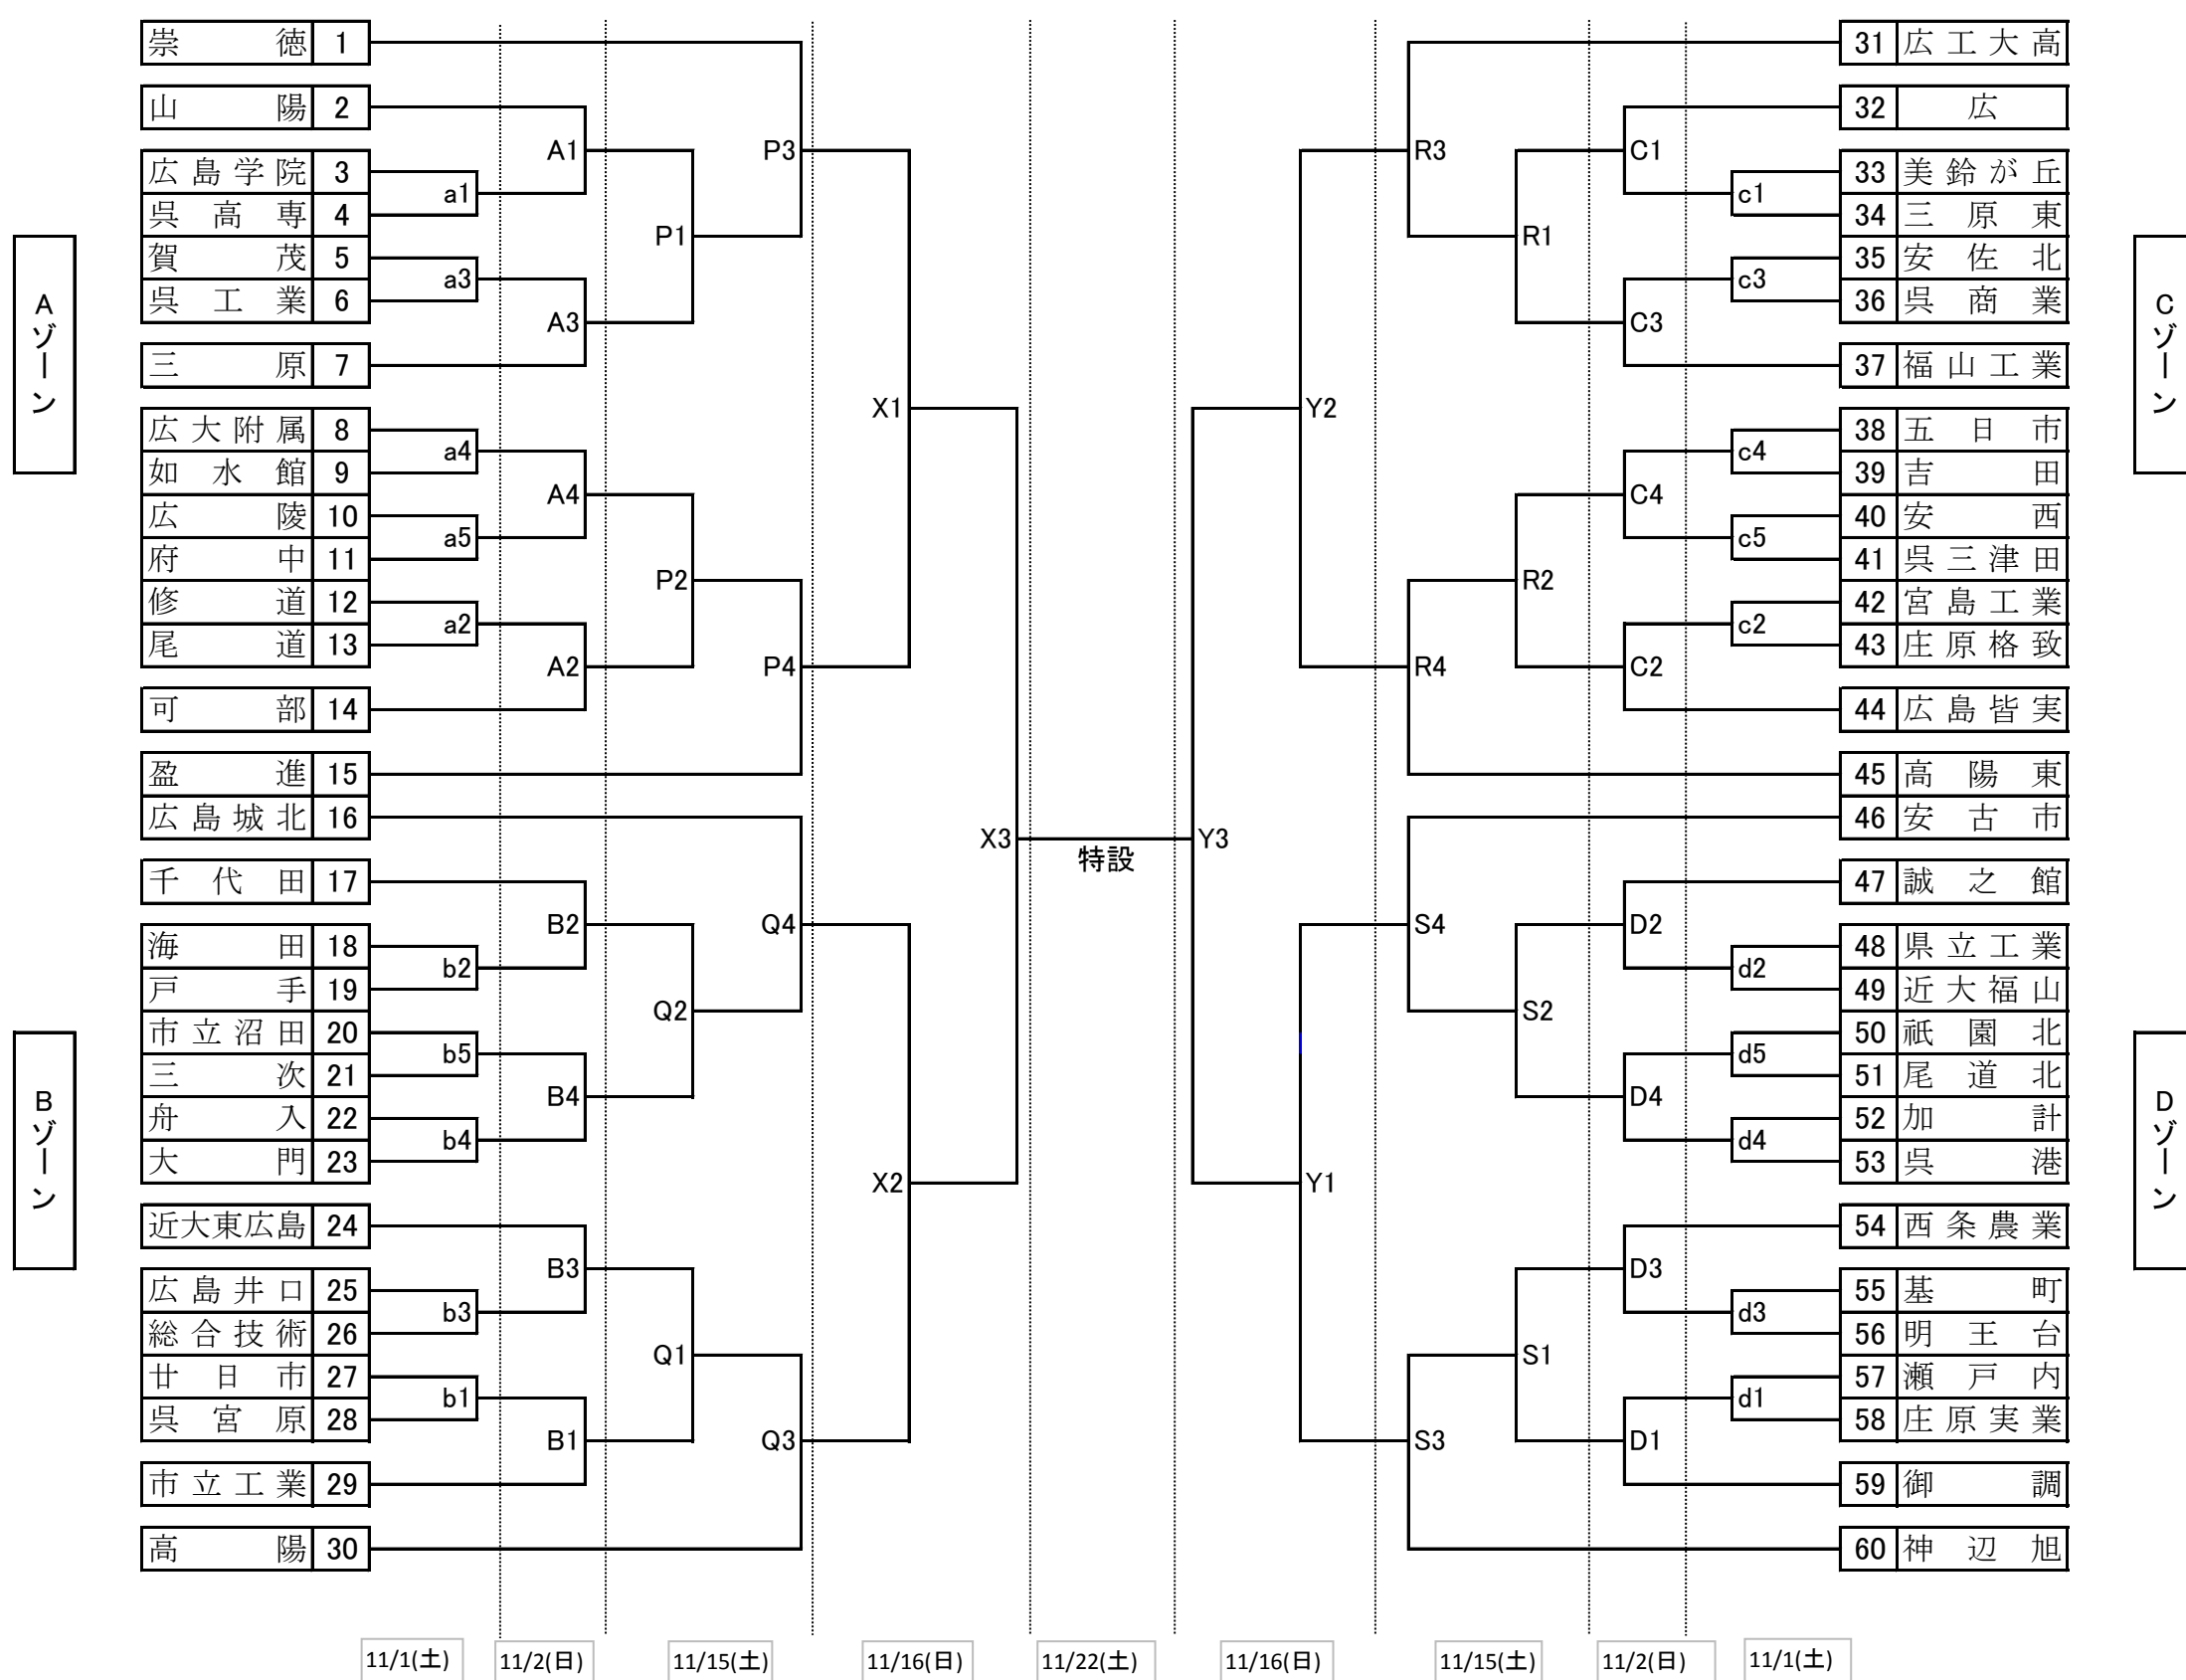

春の高校バレー
第67回全日本バレーボール高等学校選手権大会
広島県大会（女子組み合わせ）

日	女子会場	コート	入校	代表者会議	開館	開始式	プロトコール	試合間
11月1日(土)	葦陽	e・b	10:00	10:45	11:00	11:00	11:30	10分
	神辺旭	f・l						
	明王台	k・h						
	県立みよし公園	i・j						
	県立みよし公園	g・c						
	吉田運動公園	a・d						
11月2日(日)	葦陽	B・D	9:00	9:45	10:00	10:00	10:30	10分
	県立みよし公園	A・C						
11月15日(土)	竹原	P・Q	10:00	10:45	11:00	11:00	11:30	10分 連続20分
	尾道商	R・S						
11月16日(日)	竹原	X・Y	9:00	9:45	10:00	10:00	10:30	10分 連続20分
11月22日(土)	県立総合小アリーナ	特設	-	10:00	9:00	10:30	11:15	設定時刻

春の高校バレー
第67回全日本バレーボール高等学校選手権大会
広島県大会（男子組み合わせ）

日	会場	コート	入校	代表者 会議	開館	開始式	プロコール	試合間
11月1日(土)	オークアリーナ	a・b	10:00	10:45	11:00	11:00	11:30	10分
		c・d						
11月2日(日)	オークアリーナ	A・B	9:00	9:45	10:00	10:00	10:30	10分
		C・D						
11月15日(土)	高陽	P・Q	10:00	10:45	11:00	11:00	11:30	10分 連続20分
	高陽東	R・S						
11月16日(日)	祇園北	X・Y	9:00	9:45	10:00	10:00	10:30	10分 連続20分
11月22日(土)	県立総合小アリーナ	特設	-	10:00	9:00	10:30	13:15	設定 時刻