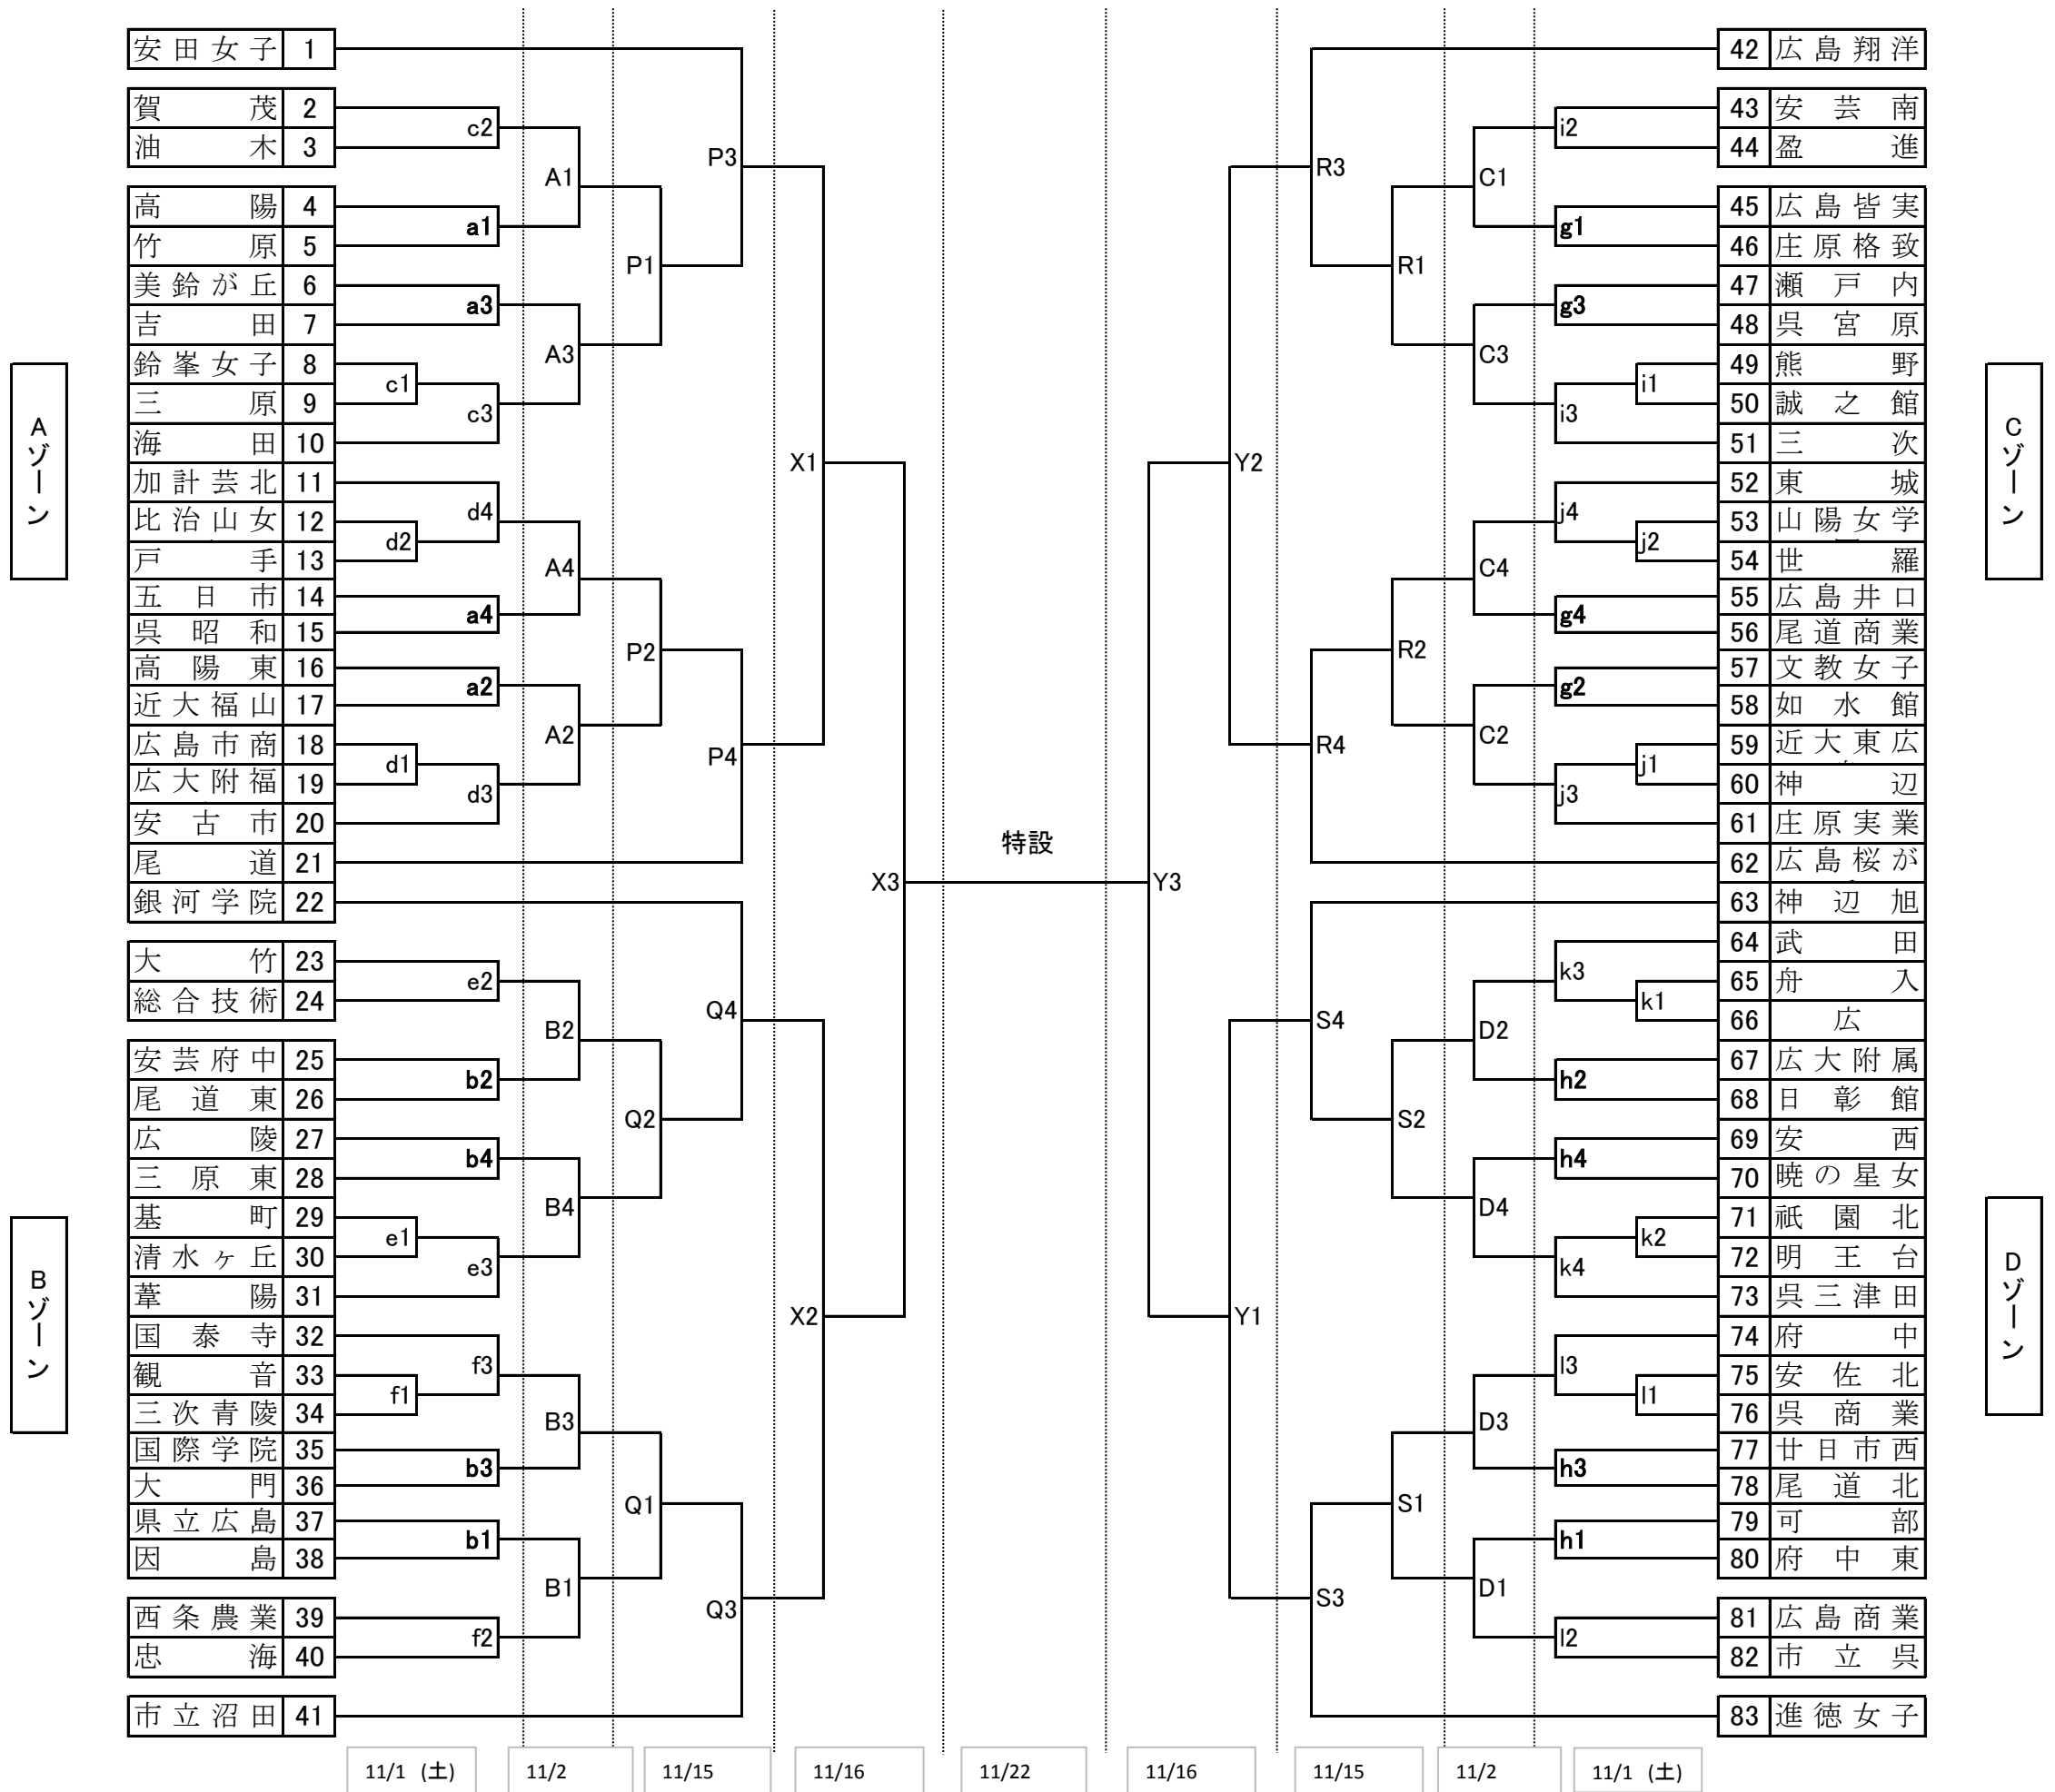

春の高校バレー
第67回全日本バレーボール高等学校選手権大会
広島県大会（女子組み合わせ）

日	女子会場	コート	入校	代表者会議	開館	開始式	プロトコール	試合間
11月1日(土)	葦陽	e・b	10:00	10:45	11:00	11:00	11:30	10分
	神辺旭	f・l						
	明王台	k・h						
	県立みよし公園	i・j						
	県立みよし公園	g・c						
	吉田運動公園	a・d						
11月2日(日)	葦陽	B・D	9:00	9:45	10:00	10:00	10:30	10分
	県立みよし公園	A・C						
11月15日(土)	竹原	P・Q	10:00	10:45	11:00	11:00	11:30	10分 連続20分
	尾道商	R・S						
11月16日(日)	竹原	X・Y	9:00	9:45	10:00	10:00	10:30	10分 連続20分
11月22日(土)	県立総合小アリーナ	特設	-	10:00	9:00	10:30	11:15	設定時刻

春の高校バレー
第67回全日本バレーボール高等学校選手権大会
広島県大会（男子組み合わせ）

日	会場	コート	入校	代表者 会議	開館	開始式	プロコール	試合間
11月1日(土)	オークアリーナ	a・b	10:00	10:45	11:00	11:00	11:30	10分
		c・d						
11月2日(日)	オークアリーナ	A・B	9:00	9:45	10:00	10:00	10:30	10分
		C・D						
11月15日(土)	高陽	P・Q	10:00	10:45	11:00	11:00	11:30	10分 連続20分
	高陽東	R・S						
11月16日(日)	祇園北	X・Y	9:00	9:45	10:00	10:00	10:30	10分 連続20分
11月22日(土)	県立総合小アリーナ	特設	-	10:00	9:00	10:30	13:15	設定 時刻