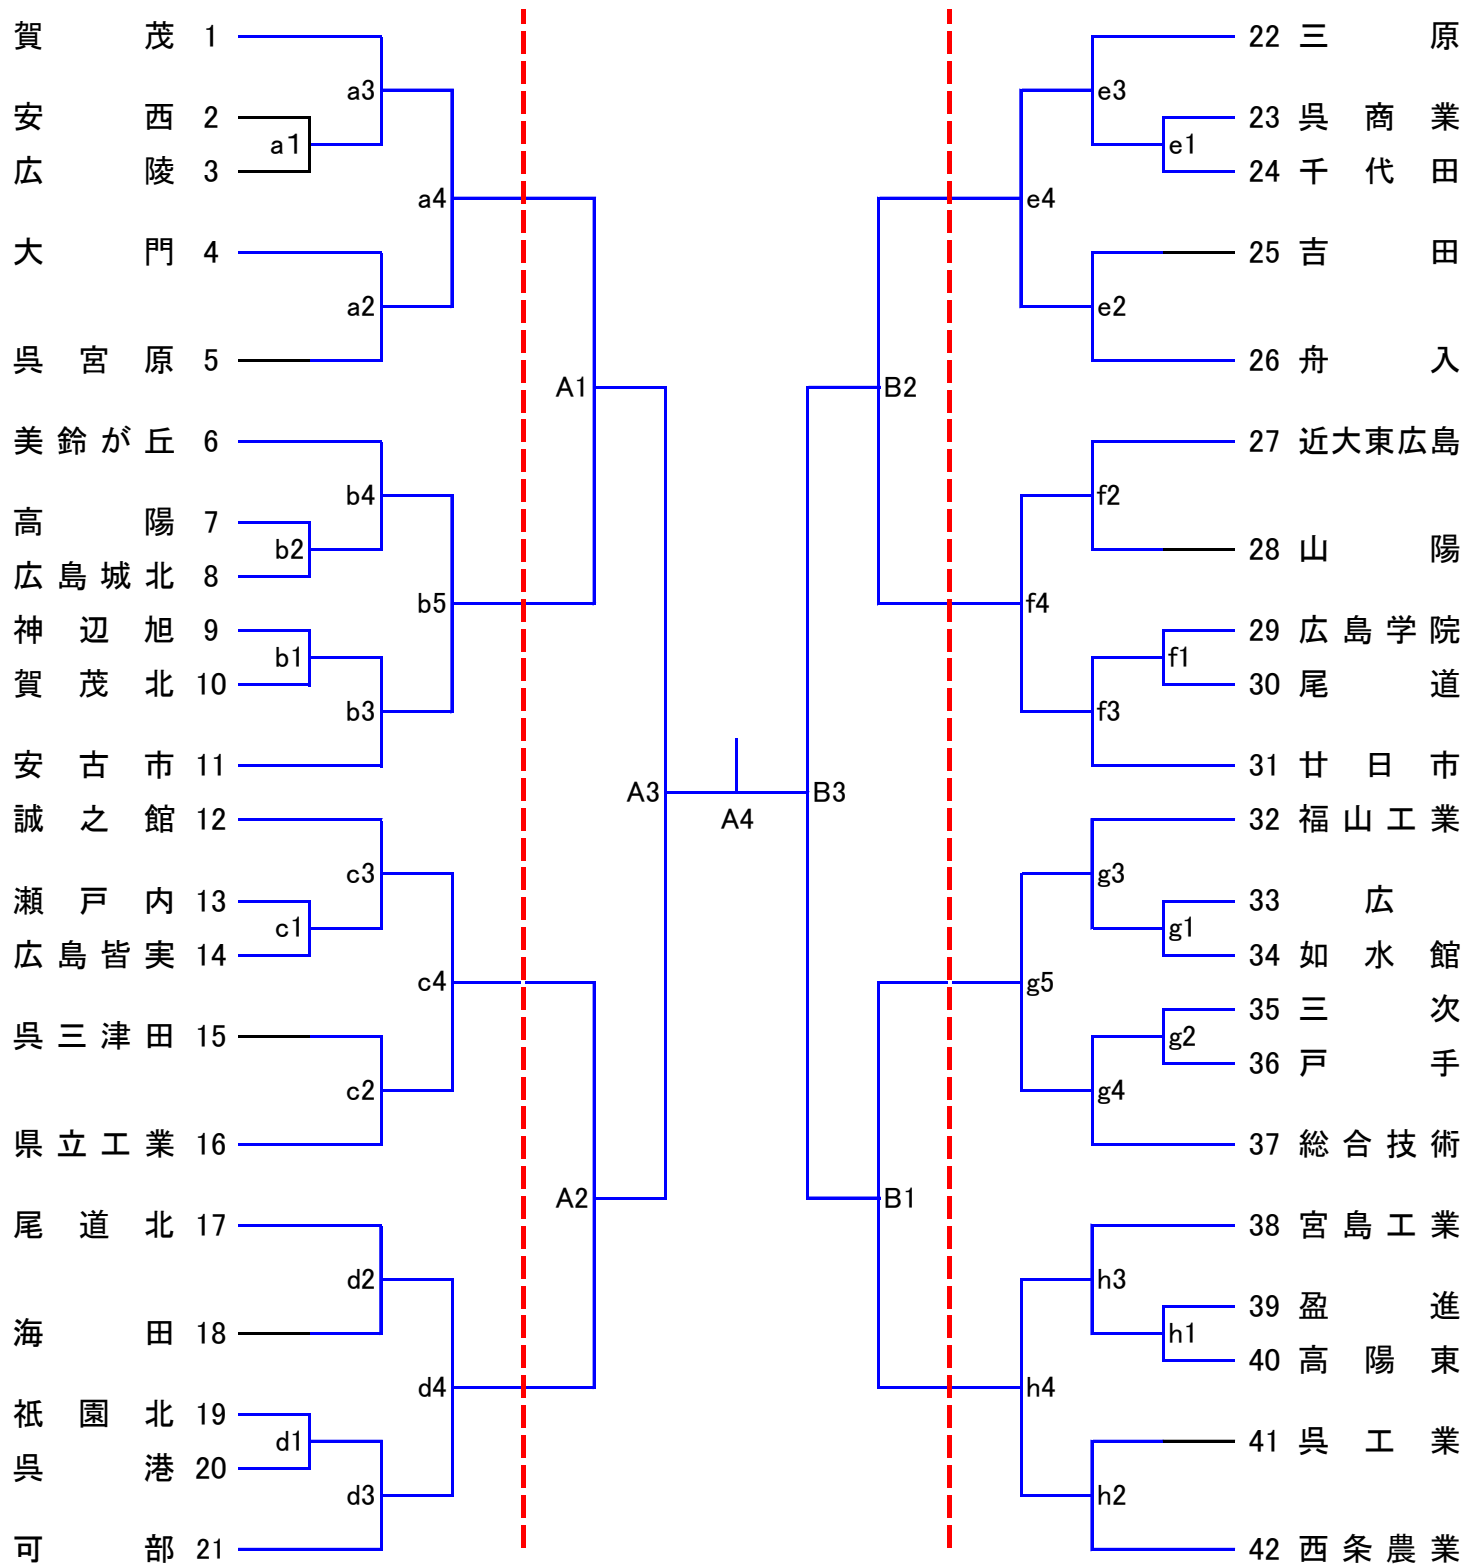

# 平成26年度 県知事杯バレーボール大会(男子)

日	会場	コート				代表会議	開館開式	プロトコール	試合間
8/9(土)	呉市総合体育館	b・d				10:00	10:10	10:40	10分 連続 20分
		f・g							
	呉市体育館	c・h							
	警固屋体育館	a・e							
8/10(日)	呉市総合体育館	A・B				9:00	9:10	9:40	10分 連続20分

# 平成26年度 県知事杯バレーボール大会(女子Aグループ)

日	会場	コート				代表会議	開館開式	プロトコール	試合間
8/9(土)	みよし公園	c・d				10:00	10:10	10:40	10分 連続 20分
		e・f							
	吉田運動公園	g・h							
	三次青陵	a・b							
8/10(日)	吉田運動公園	C・D				9:00	9:10	9:40	10分 連続20分
	三次青陵	A・B							

# 平成26年度 県知事杯バレーボール大会(女子Bグループ)

日	会場	コート				代表会議	開館開式	プロトコール	試合間
8/9(土)	みよし公園	c・d				10:00	10:10	10:40	10分 連続 20分
		e・f							
	吉田運動公園	g・h							
	三次青陵	a・b							
8/10(日)	吉田運動公園	C・D				9:00	9:10	9:40	10分 連続20分
	三次青陵	A・B							