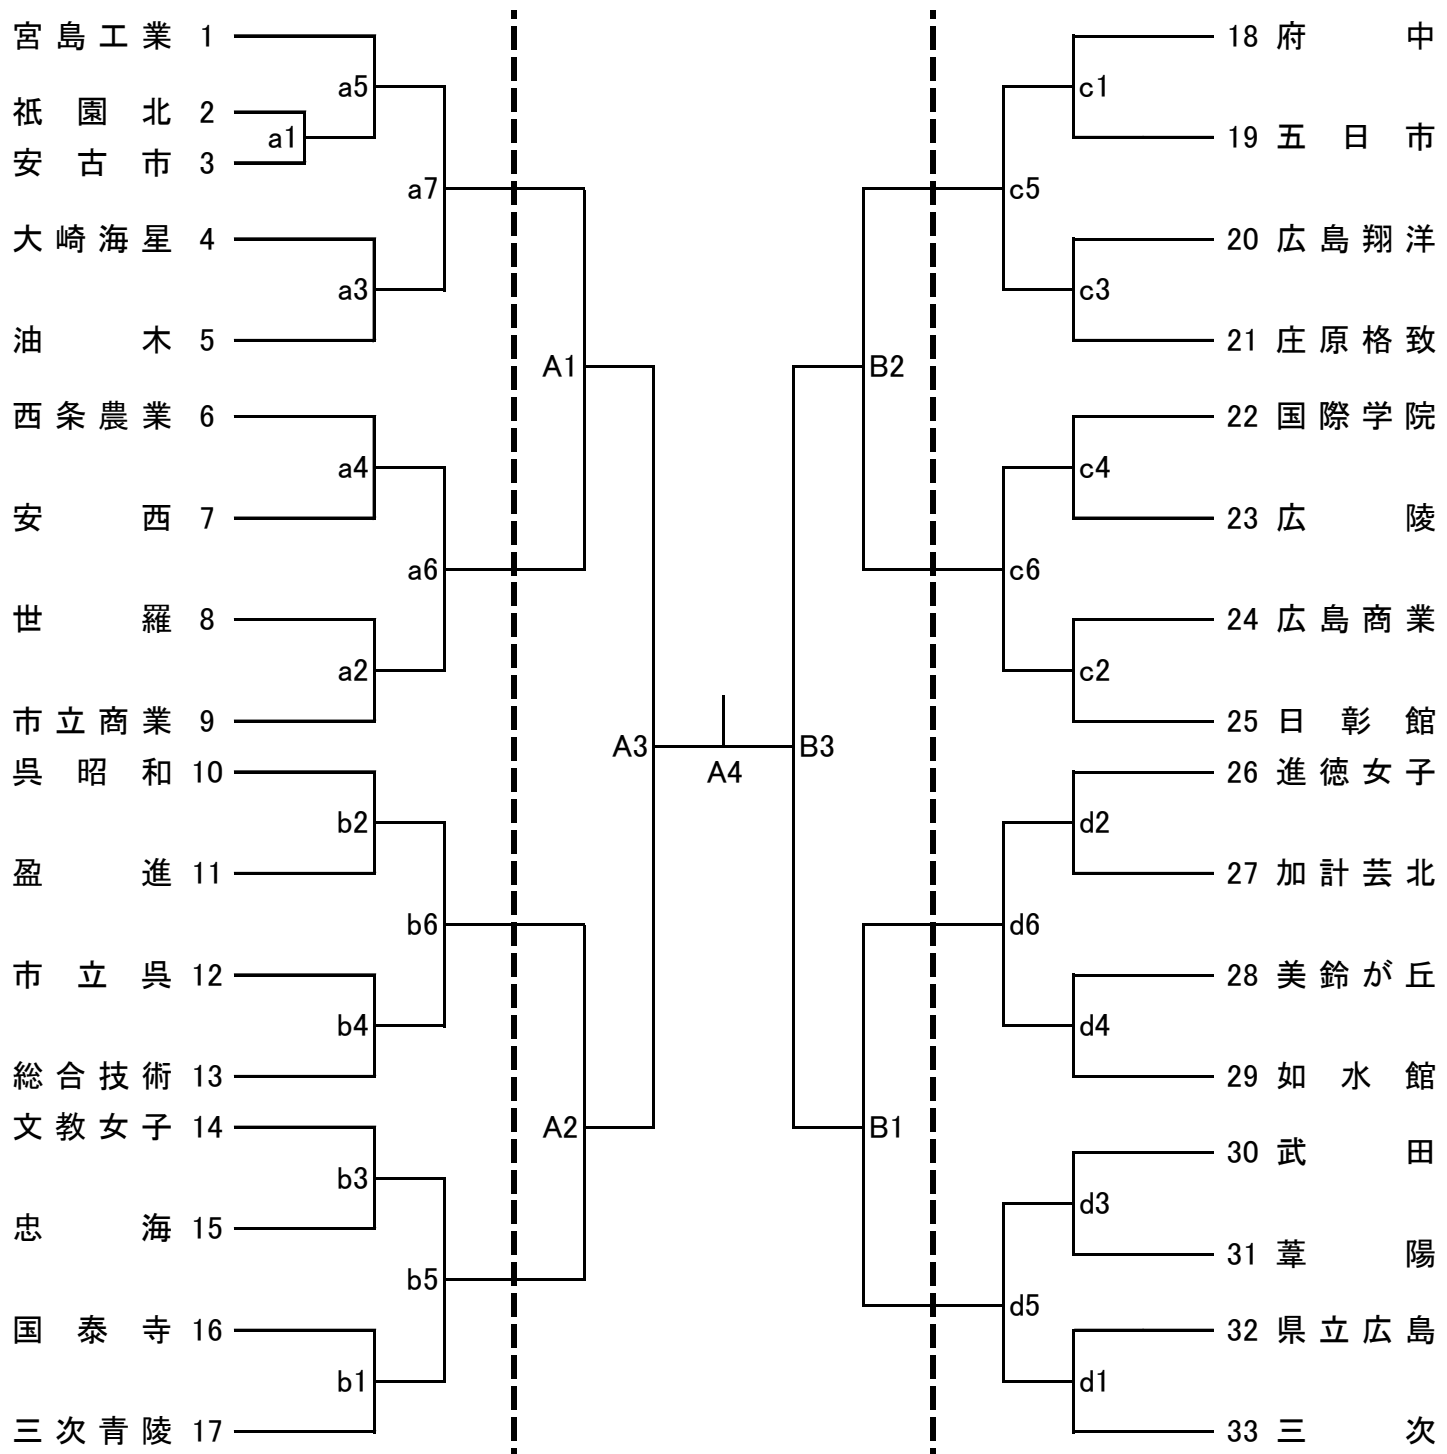

# 平成26年度 県知事杯バレーボール大会(男子)

日	会場	コート				代表会議	開館開式	プロトコール	試合間
8/9(土)	呉市総合体育館	b・d				10:00	10:10	10:40	10分 連続 20分
		f・g							
	呉市体育館	c・h							
	警固屋体育館	a・e							
8/10(日)	呉市総合体育館	A・B				9:00	9:10	9:40	10分 連続20分

# 平成26年度 県知事杯バレーボール大会(女子Aグループ)

日	会場	コート				代表会議	開館開式	プロトコール	試合間
8/9(土)	みよし公園	c・d				10:00	10:10	10:40	10分 連続 20分
		e・f							
	吉田運動公園	g・h							
	三次青陵	a・b							
8/10(日)	吉田運動公園	C・D				9:00	9:10	9:40	10分 連続20分
	三次青陵	A・B							

# 平成26年度 県知事杯バレーボール大会(女子Bグループ)

日	会場	コート				代表会議	開館開式	プロトコール	試合間
8/9(土)	みよし公園	c・d				10:00	10:10	10:40	10分 連続 20分
		e・f							
	吉田運動公園	g・h							
	三次青陵	a・b							
8/10(日)	吉田運動公園	C・D				9:00	9:10	9:40	10分 連続20分
	三次青陵	A・B							