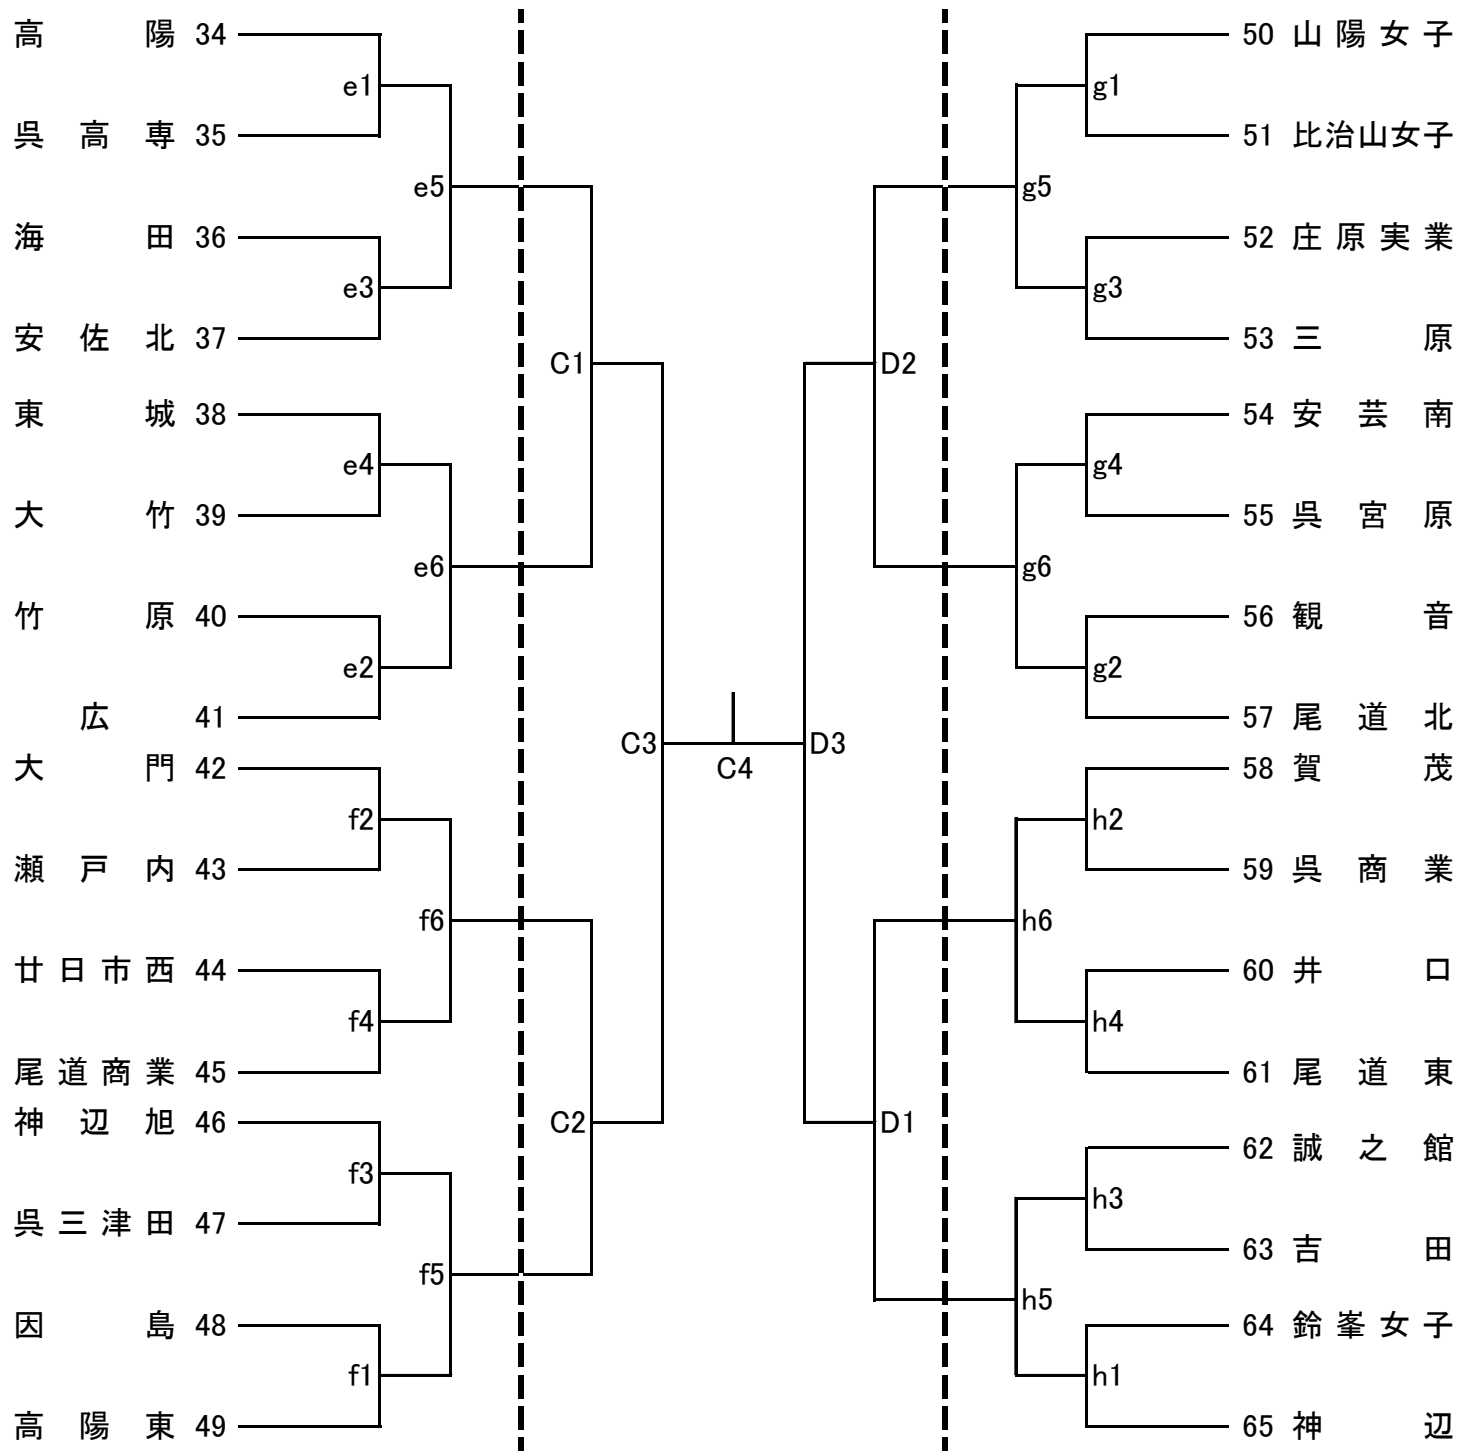

# 平成26年度 県知事杯バレーボール大会(男子)

日	会場	コート				代表会議	開館開式	プロトコール	試合間
8/9(土)	呉市総合体育館	b・d				10:00	10:10	10:40	10分 連続 20分
		f・g							
	呉市体育館	c・h							
	警固屋体育館	a・e							
8/10(日)	呉市総合体育館	A・B				9:00	9:10	9:40	10分 連続20分

# 平成26年度 県知事杯バレーボール大会(女子Aグループ)

日	会場	コート				代表会議	開館開式	プロトコール	試合間
8/9(土)	みよし公園	c・d				10:00	10:10	10:40	10分 連続 20分
		e・f							
	吉田運動公園	g・h							
	三次青陵	a・b							
8/10(日)	吉田運動公園	C・D				9:00	9:10	9:40	10分 連続20分
	三次青陵	A・B							

# 平成26年度 県知事杯バレーボール大会(女子Bグループ)

日	会場	コート				代表会議	開館開式	プロトコール	試合間
8/9(土)	みよし公園	c・d				10:00	10:10	10:40	10分 連続 20分
		e・f							
	吉田運動公園	g・h							
	三次青陵	a・b							
8/10(日)	吉田運動公園	C・D				9:00	9:10	9:40	10分 連続20分
	三次青陵	A・B							